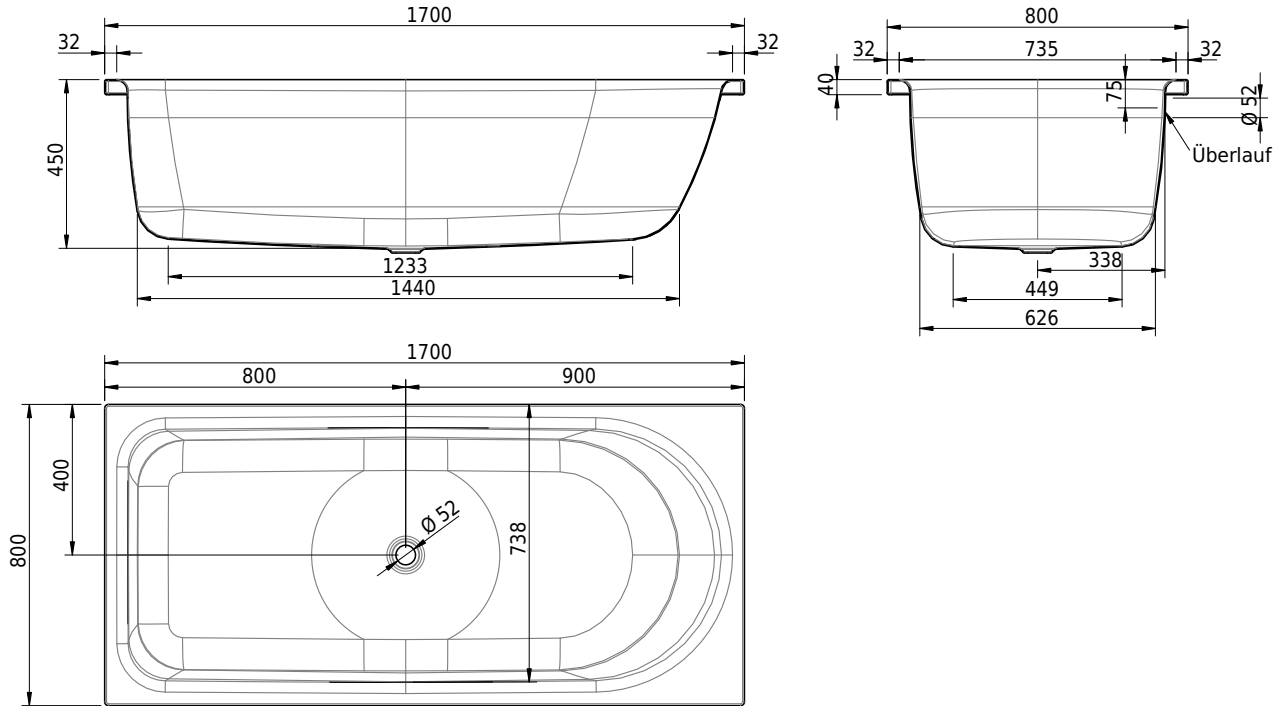

# Schmidlin OCEAN

170 x 80 x 45 cm

Randhöhe 40 mm (mit Zargen 30 mm)

Artikel-Nr.: 1395-0001    SGVSB-Nr.: 111210    ST-Nr.: 1111576.100    Gewicht: 59 kg    Nutzinhalt\*: 250 l