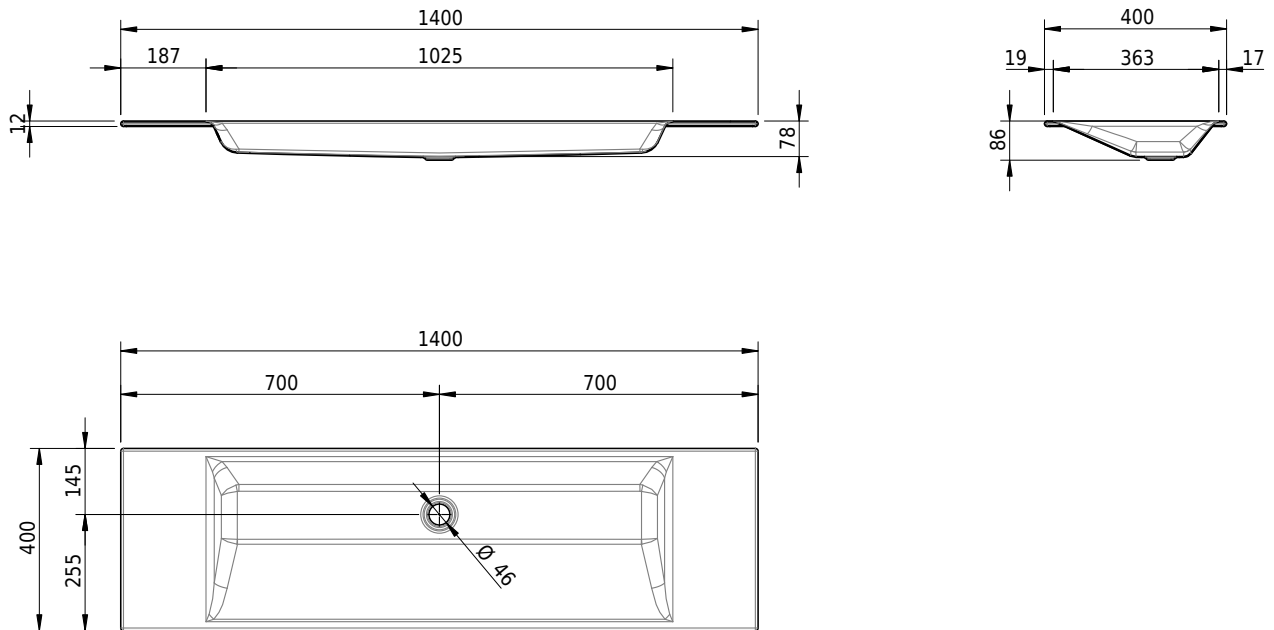

Massskizze

Schmidlin STUDIO Einlegebecken

140 x 40 x 1 cm

ohne Überlauf, inkl. Befestigungszubehör

Artikel-Nr.: 1396-0001

SGVSB-Nr.: 233315.242

Gewicht: 17 kg

Optionen

- Farbklasse IV +: I,III,VI,V [FA0_ _ _]
- GLASUR PLUS [OV01]
- Spezialanfertigung

Zubehör**Ab- und Überlaufgarnituren**

- Schaftventil 1¼, inkl. Deckel verchromt, nicht verschliessbar
- Schmidlin Schaftventil 1 1/4", inkl. Deckel alpinweiss matt, emailliert, nicht verschliessbar
- Schmidlin Schaftventil 1 1/4", inkl. Deckel emailliert, nicht verschliessbar
- Schmidlin Schaftventil 1 1/4", inkl. Deckel emailliert, übrige Farben, nicht verschliessbar