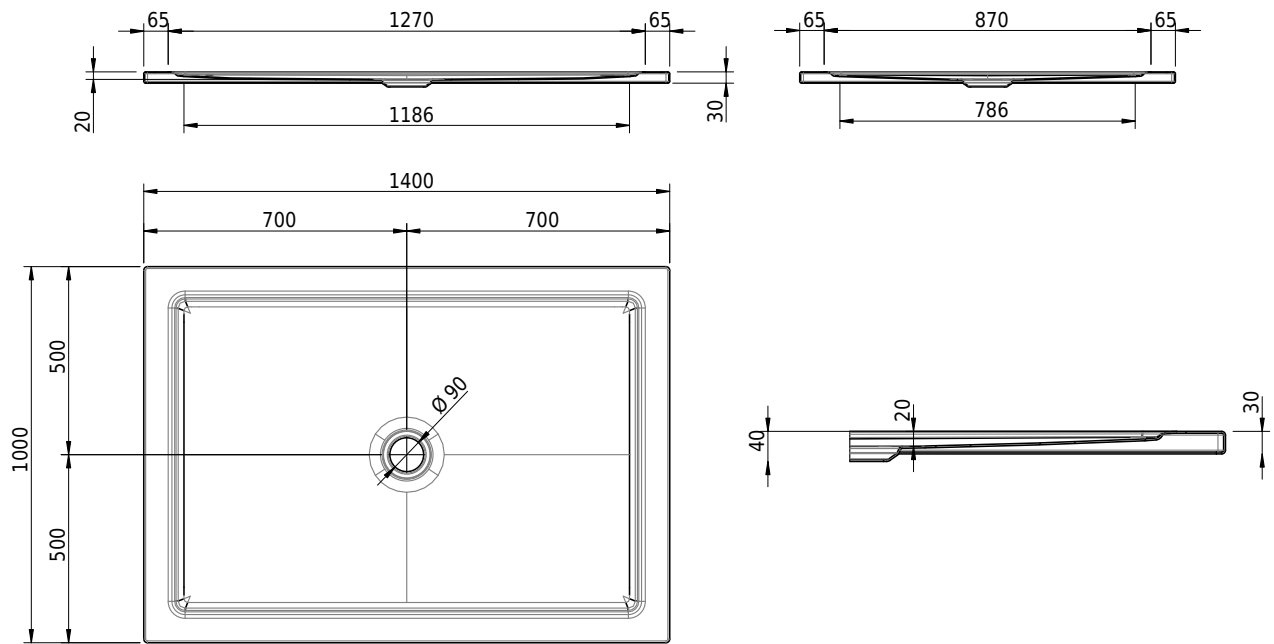

# Schmidlin CONTURA Duschwanne

140 x 100 x 2 cm

Ablaufloch  $\varnothing$  90 mm

Artikel-Nr.: 1397-0001

SGVSB-Nr.: 143108

Gewicht: 36 kg