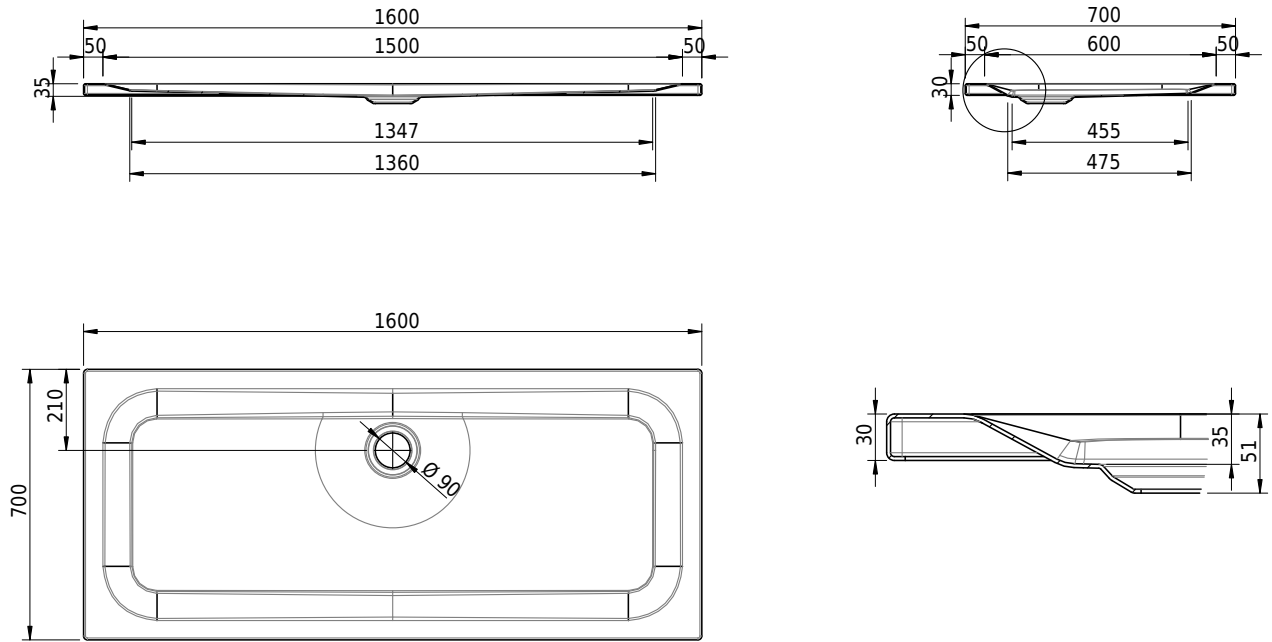

Massskizze

Schmidlin Duschwanne superflach (2,5 / 3,5 cm)

160 x 70 x 3.5 cm

Ablaufloch Ø 90 mm

Artikel-Nr.: 1398-0001

SGVSB-Nr.: 141603

Gewicht: 33 kg

Optionen

- Farbklasse IV +: I,III,VI,V [FA0_ _ _]
- Mit Zargen [Z_ _ _ _]
- ANTIGLISS PRO
- GLASUR PLUS [OV01]
- Speziallänge -2/+5 cm (beidseitig von -1 bis +2,5cm)
- Scharfkantige Ecke (Radius 5 mm) [EA_ _ 04]
- Geschnittene Ecke [EA_ _ 03]
- Abgerundete Ecke [EA_ _ 02]
- Schürze(n) 50 mm
- Schürze(n) Spezialhöhe
- Spezialanfertigung

Zubehör

- Duschwannen-Fusset 4/6/8 (SIA 181), mit/ohne Dichtband
- Duschwannen-Montagerahmen BASIC (SIA 181)
- Montagesystem Schmidlin OMNIA (SIA 181)
- Schmidlin Zargen-Montagewinkel (SIA 181), Satz (4 Stück)
- Zargengummiprofil