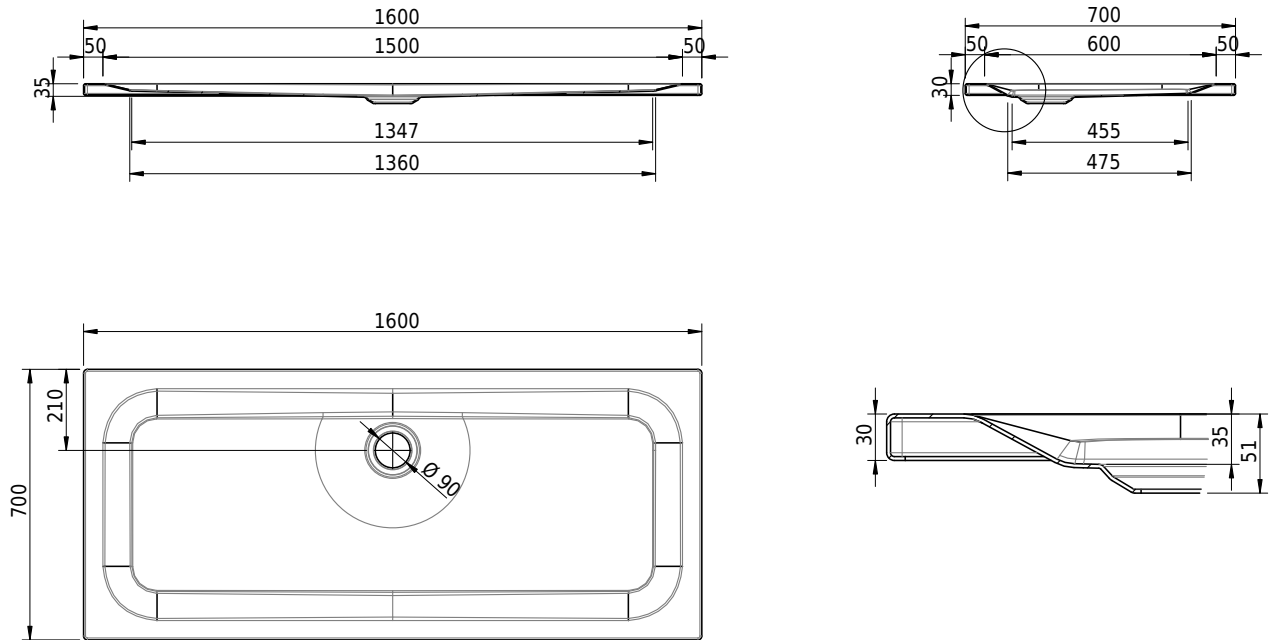

Massskizze

Schmidlin Duschwanne superflach (2,5 / 3,5 cm)

160 x 70 x 3.5 cm

Ablaufloch Ø 90 mm

Artikel-Nr.: 1398-0001

SGVSB-Nr.: 141603

Gewicht: 33 kg

Optionen

- Farbklasse IV +: I,III,VI,V [FA0_ _ _]
- Mit Zargen [Z_ _ _ _]
- ANTIGLISS PRO
- GLASUR PLUS [OV01]
- Speziallänge -2/+5 cm (beidseitig von -1 bis +2,5cm)
- Scharfkantige Ecke (Radius 5 mm) [EA_ _ 04]
- Geschnittene Ecke [EA_ _ 03]
- Abgerundete Ecke [EA_ _ 02]
- Schürze(n) 50 mm
- Schürze(n) Spezialhöhe
- Spezialanfertigung

Zubehör

- Duschwannen-Fusset 4/6/8 (SIA 181), mit/ohne Dichtband
- Duschwannen-Montagerahmen BASIC (SIA 181)
- Montagesystem Schmidlin OMNIA (SIA 181)
- Schmidlin Zargen-Montagewinkel (SIA 181), Satz (4 Stück)
- Zargengummiprofil