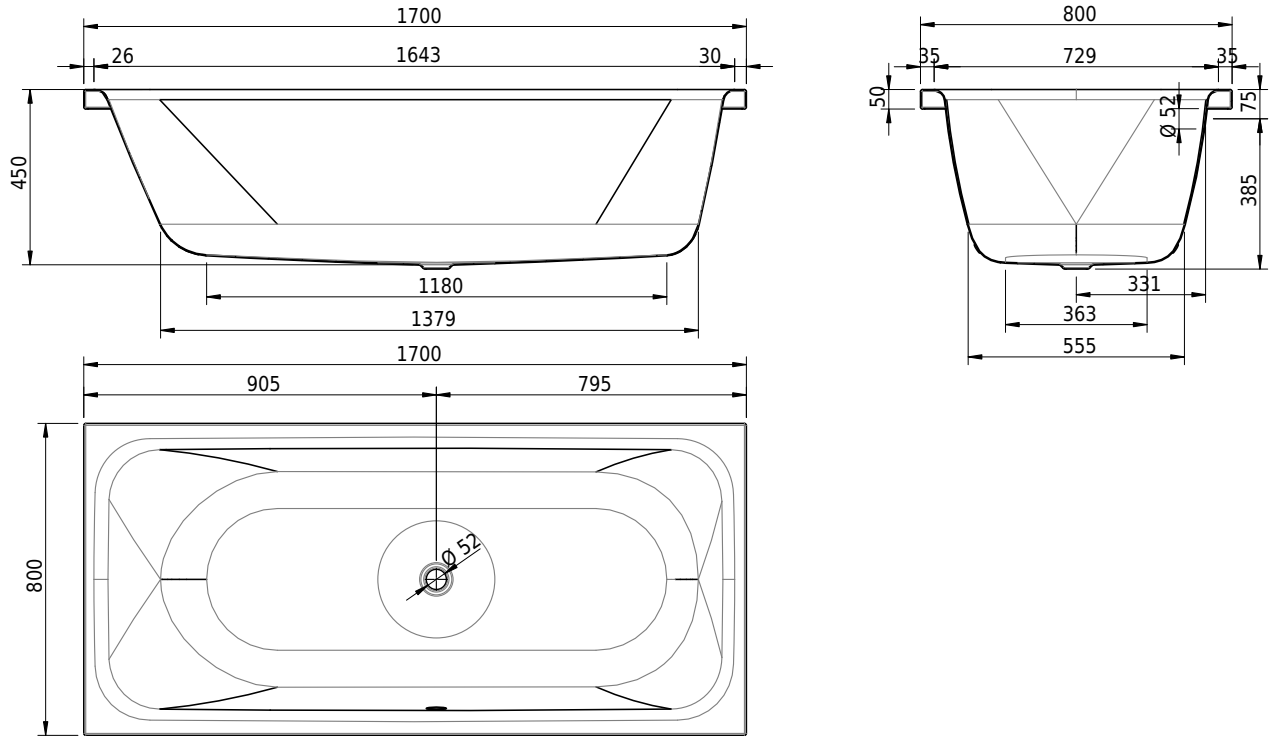

Massskizze

Schmidlin PURISTA

170 x 80 x 45 cm

Randhöhe 50 mm, Eckradius 5mm

Artikel-Nr.: 1400-0001 SGVSB-Nr.: 111232 ST-Nr.: 1111585.100 Gewicht: 53 kg Nutzinhalt*: 190 l

Optionen

- Farbklasse: I,III,VI [FA0_ _ _]
- Mit Zargen [Z_ _ _ _]
- ANTIGLISS PRO
- GLASUR PLUS [OV01]
- Griff SAFE (1 Stück) [GFT_02]
- Lochbohrung für Schmidlin TOUCH CONTROL [AT0001]
- Einlaufgarnitur Schmidlin SPLASH [SP_ _]
- Schmidlin SOUNDBOX
- Spezialanfertigung

Whirlsysteme

- Schmidlin JET [WS01]
- Schmidlin SPA [WS02]
- Schmidlin JET+SPA [WS03]
- Schmidlin SILENT [WS04]
- Schmidlin AQUA SILENT [WS06]
- Schmidlin HYDRO SILK

Zubehör

- Schmidlin Badewannen-Montagesystem (SIA 181)
- Schmidlin Badewannen-Montagesystem (SIA 181), mit Dichtband
- Schmidlin INFINITY Badewannenträger (SIA 181)
- Schmidlin Schürzensets (SIA 181)
- Schmidlin Vormauerungsband (SIA 181), Rolle zu 3 m
- Schmidlin Zargen-Montagewinkel (SIA 181), Satz (4 Stück)
- Zargengummiprofil