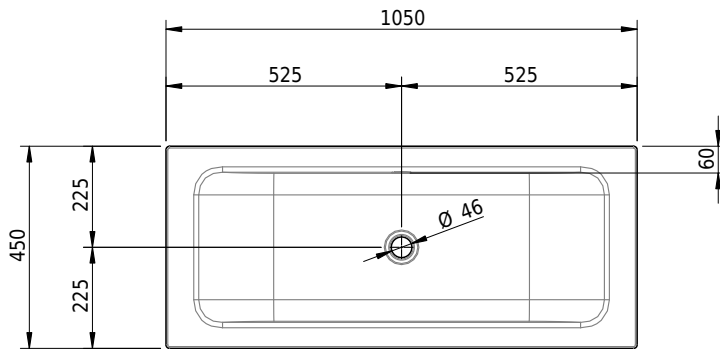

Massskizze

Schmidlin CONTURA Aufsatzbecken

105 x 45 x 6 cm

mit Überlauf, inkl. Befestigungszubehör, inkl. Überlaufgarnitur verchromt

Artikel-Nr.: 1401-0001

SGVSB-Nr.: 233376.242

Gewicht: 13 kg

Optionen

- Farbklasse IV +: I,III,VI,V [FA0_ _ _]
- Ohne Überlaufloch [UL0]
- GLASUR PLUS [OV01]
- Lochbohrung für Schmidlin Seifenspender [SSP02]
- Spezialanfertigung

Zubehör

- Schmidlin Seifenspender
- Verstärkungsflansch für Armaturenmontage