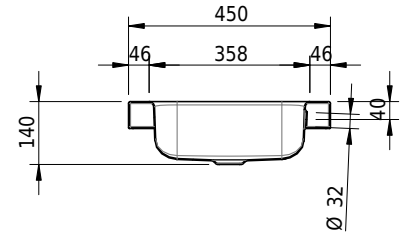

Massskizze

Schmidlin CONTURA Aufsatzbecken

105 x 45 x 6 cm

mit Überlauf, inkl. Befestigungszubehör, inkl. Überlaufgarnitur verchromt

Artikel-Nr.: 1401-0001

SGVSB-Nr.: 233376.242

Gewicht: 13 kg

Optionen

- Farbklasse IV +: I,III,VI,V [FA0_ _ _]
- Ohne Überlaufloch [UL0]
- GLASUR PLUS [OV01]
- Lochbohrung für Schmidlin Seifenspender [SSP02]
- Spezialanfertigung

Zubehör

- Schmidlin Seifenspender
- Verstärkungsflansch für Armaturenmontage