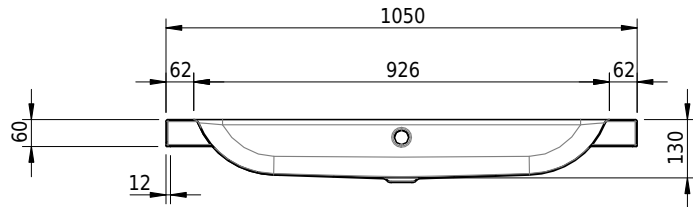

Massskizze

Schmidlin CONTURA Aufsatzbecken

105 x 45 x 6 cm

mit Überlauf, inkl. Befestigungszubehör, inkl. Überlaufgarnitur verchromt

Artikel-Nr.: 1401-0001

SGVSB-Nr.: 233376.242

Gewicht: 13 kg

Optionen

- Farbklasse IV +: I,III,VI,V [FA0_ _ _]
- Ohne Überlaufloch [UL0]
- GLASUR PLUS [OV01]
- Lochbohrung für Schmidlin Seifenspender [SSP02]
- Spezialanfertigung

Zubehör

- Schmidlin Seifenspender
- Verstärkungsflansch für Armaturenmontage