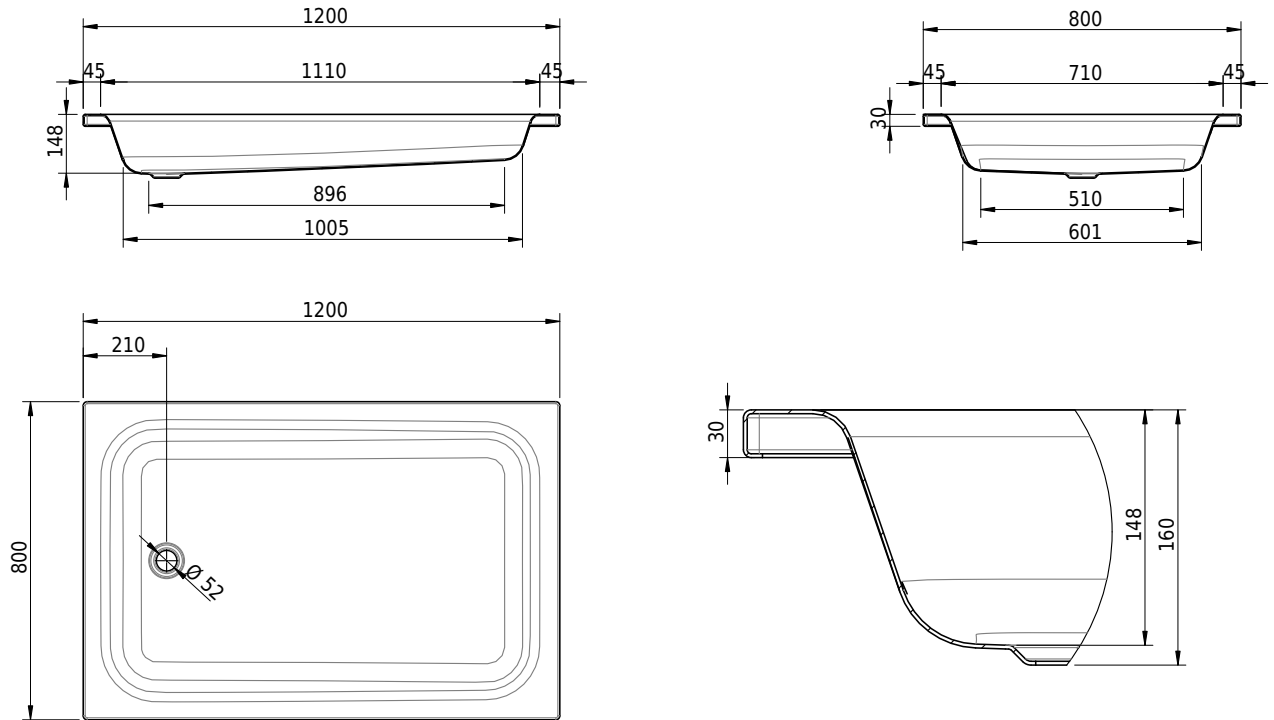

Massskizze

Schmidlin Duschwanne tief (15 cm)

120 x 80 x 15 cm

Ablaufloch ø 52 mm

Artikel-Nr.: 1403-0001 SGVSB-Nr.: 141007 ST-Nr.: 1311262.100 Gewicht: 28 kg

Optionen

- Farbklasse IV +: I,III,VI,V [FA0_ _ _]
- Mit Zargen [Z_ _ _ _]
- ANTIGLISS PRO
- GLASUR PLUS [OV01]
- Speziallänge -2/+5 cm (beidseitig von -1 bis +2,5cm)
- Scharfkantige Ecke (Radius 5 mm) [EA_ _ 04]
- Geschnittene Ecke [EA_ _ 03]
- Abgerundete Ecke [EA_ _ 02]
- Schürze(n) 200 mm
- Schürze(n) Spezialhöhe
- Ablaufloch 90 mm [AG90]
- Spezialanfertigung

Zubehör

- Duschwannen-Fusset 4/6/8 (SIA 181), mit/ohne Dichtband
- Duschwannen-Montagerahmen BASIC (SIA 181)
- Schmidlin Zargen-Montagewinkel (SIA 181), Satz (4 Stück)
- Zargengummiprofil

Ab- und Überlaufgarnituren