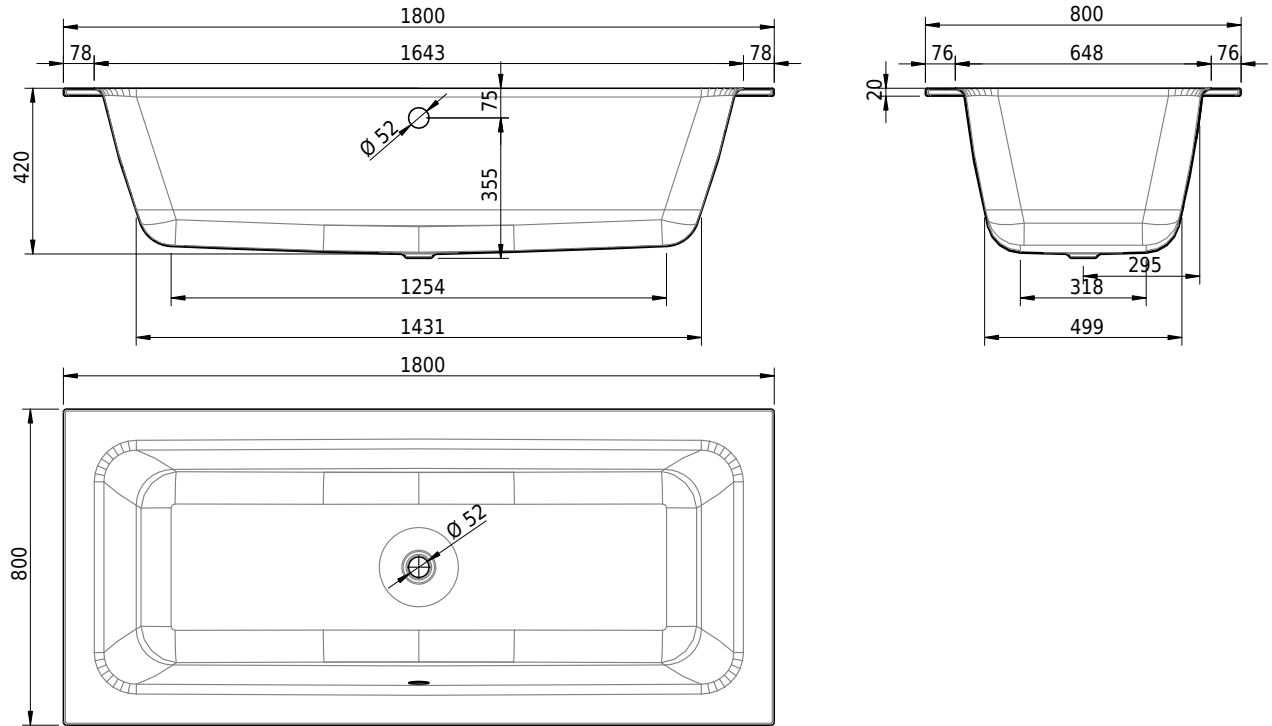

Massskizze

Schmidlin CONTURA DUO

180 x 80 x 42 cm

Randhöhe 20 mm (mit Zargen 30 mm)

Artikel-Nr.: 1404-0001

SGVSB-Nr.: 111263

ST-Nr.: 1111654.100

Gewicht: 56 kg

Nutzhalt*: 158 l

Optionen

- Farbklasse: I,III,VI [FA0_ _]
- Mit Zargen [Z_ _ _]
- ANTIGLISS PRO
- GLASUR PLUS [OV01]
- Speziallänge -2/+5 cm (beidseitig von -1 bis +2,5cm)
- Griff CONTURA (1 Stück) [GFT_04]
- Lochbohrungen für Armaturen nach Mass [ATM:mm]
- Runde Lochbohrung nach Mass [WT_ALS02]
- Lochbohrung für Schmidlin TOUCH CONTROL [AT0001]
- Einlaufgarnitur Schmidlin SPLASH [SP_ _]
- Schmidlin SOUNDBOX
- Spezialanfertigung

* Nutzhalt: Wasserinhalt abzüglich 70 Liter Verdrängung