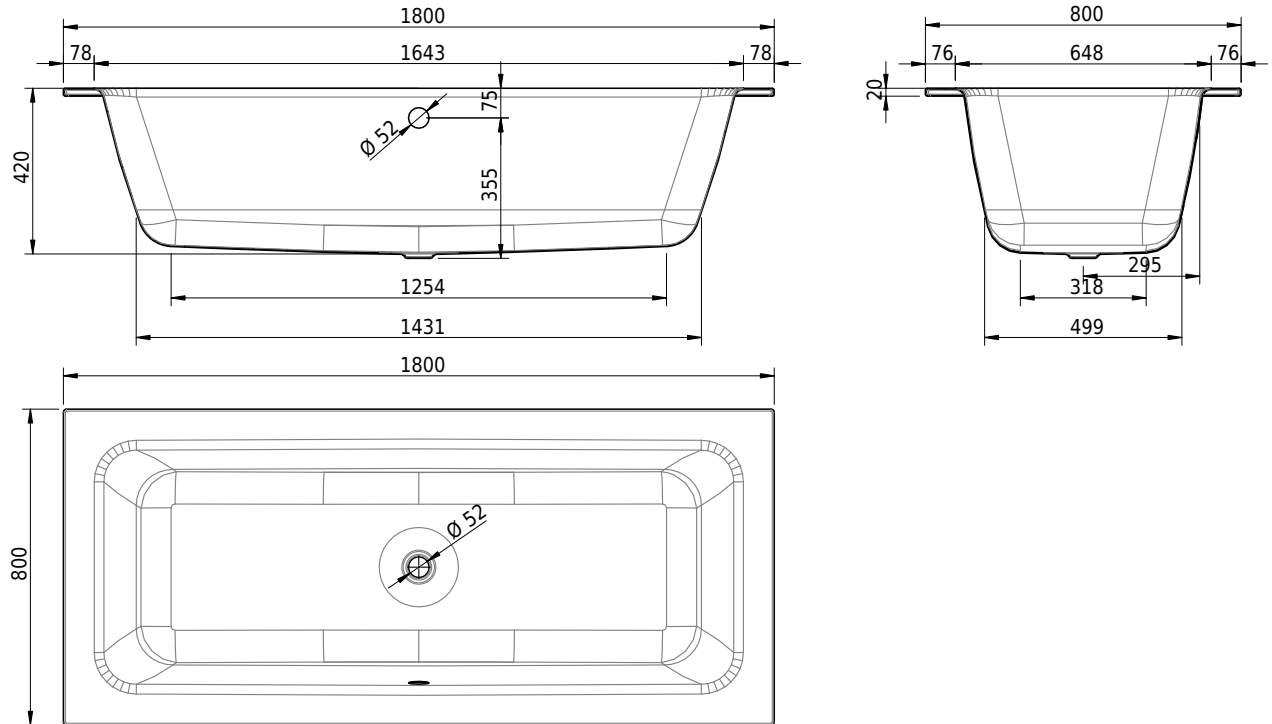

# Schmidlin CONTURA DUO

180 x 80 x 42 cm

Randhöhe 20 mm (mit Zargen 30 mm)

Artikel-Nr.: 1404-0001

SGVSB-Nr.: 111263

ST-Nr.: 1111654.100

Gewicht: 56 kg

Nutzhalt\*: 158 l

\* Nutzhalt: Wasserinhalt abzüglich 70 Liter Verdrängung