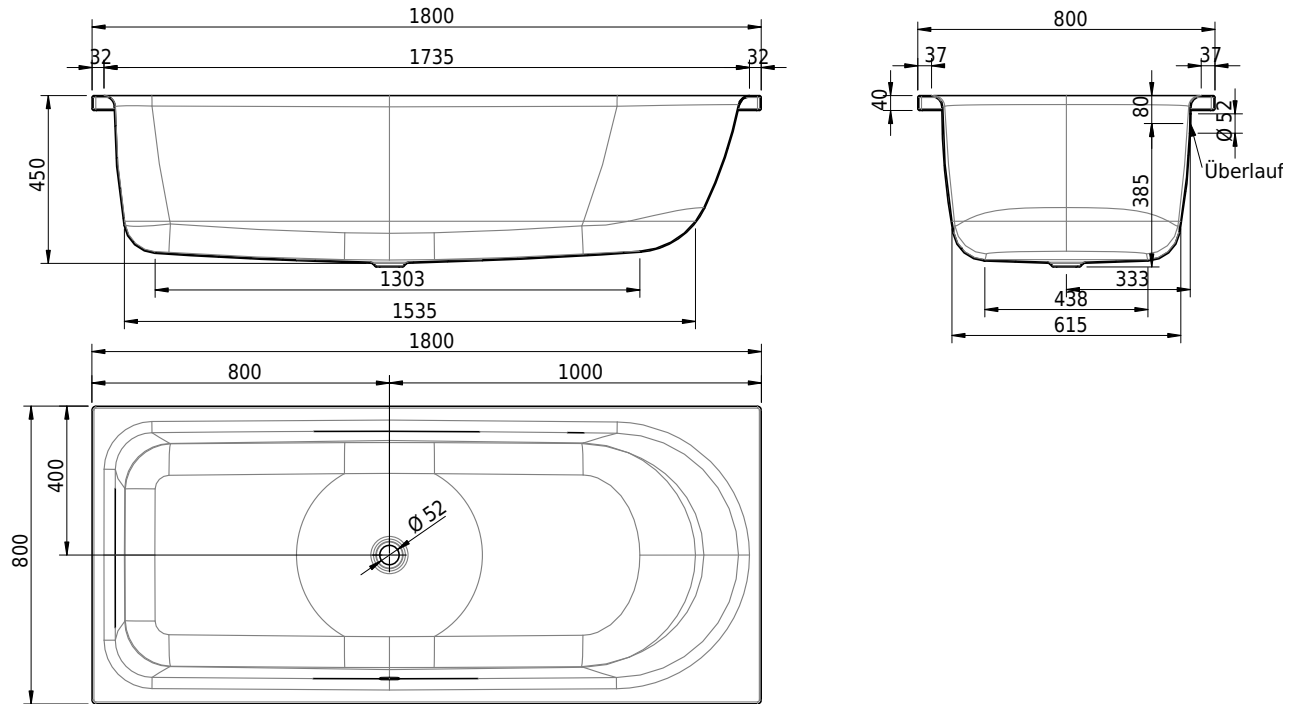

Massskizze

Schmidlin OCEAN

180 x 80 x 45 cm

Randhöhe 40 mm (mit Zargen 30 mm)

Artikel-Nr.: 1405-0001 SGVSB-Nr.: 111216 ST-Nr.: 1111580.100 Gewicht: 60 kg Nutzinhalt*: 270 l

Optionen

- Farbklasse: I,III,VI [FA0_ _ _]
- Mit Zargen [Z_ _ _ _]
- ANTIGLISS PRO
- GLASUR PLUS [OV01]
- Speziallänge -2/+5 cm (beidseitig von -1 bis +2,5cm)
- Griff SAFE (1 Stück) [GFT_02]
- Lochbohrung für Schmidlin TOUCH CONTROL [AT0001]
- Scharfkantige Ecke (Radius 5 mm) [EA_ _ 04]
- Einlaufgarnitur Schmidlin SPLASH [SP_ _]
- Schmidlin SOUNDBOX
- Spezialanfertigung