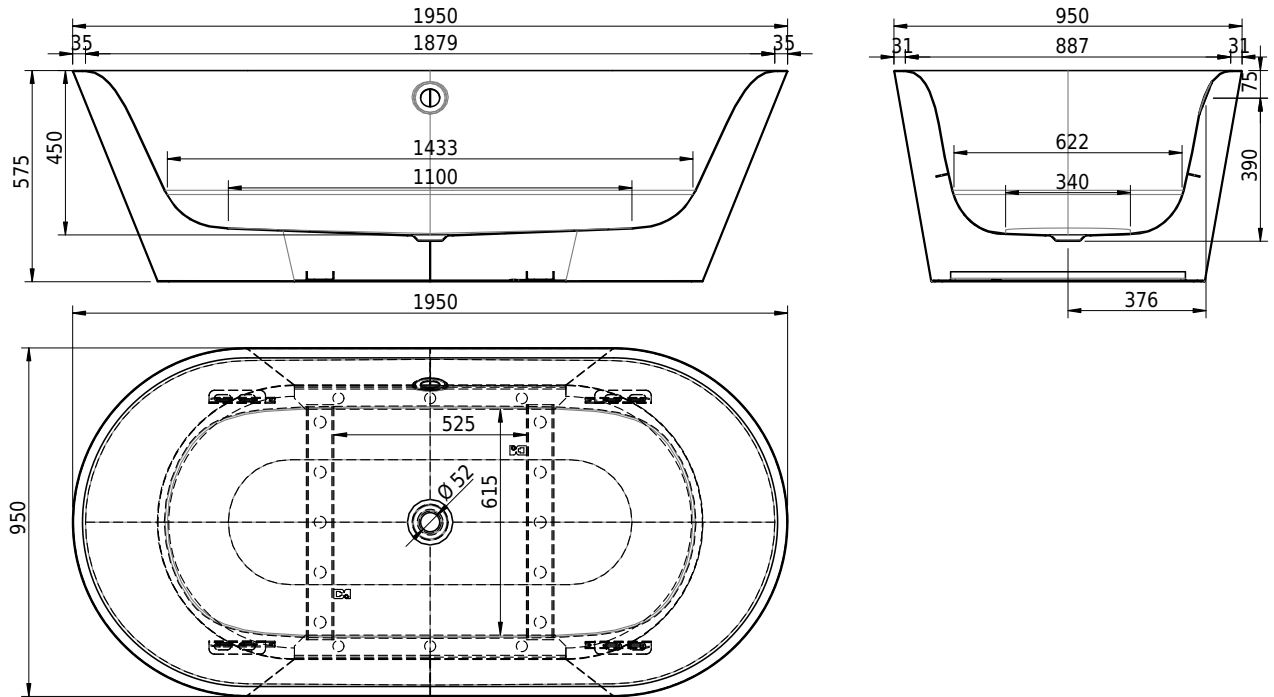

Massskizze

Schmidlin SELLA SHAPE

195 x 95 x 45 cm

freistehend, mit nahtlos emaillierter konischer Schürze, inkl. Ab- und Überlaufgarnitur Multiplex, vormontiert, inkl. flexiblem Schlauch zum Anschluss der Ablaufgarnitur, Gesamthöhe 57.5 cm

Artikel-Nr.: 1406-0001 SGVSB-Nr.: 111292.100.901 ST-Nr.: 1144123.100 Gewicht: 114 kg Nutzinhalt*: 204 l

Optionen

- Farbklasse II +: I,III [FA0_ _]
- ANTIGLISS PRO
- GLASUR PLUS [OV01]
- Griff SAFE (1 Stück) [GFT_02]
- Einlaufgarnitur Schmidlin SPLASH [SP_ _]
- Schmidlin SOUNDBOX