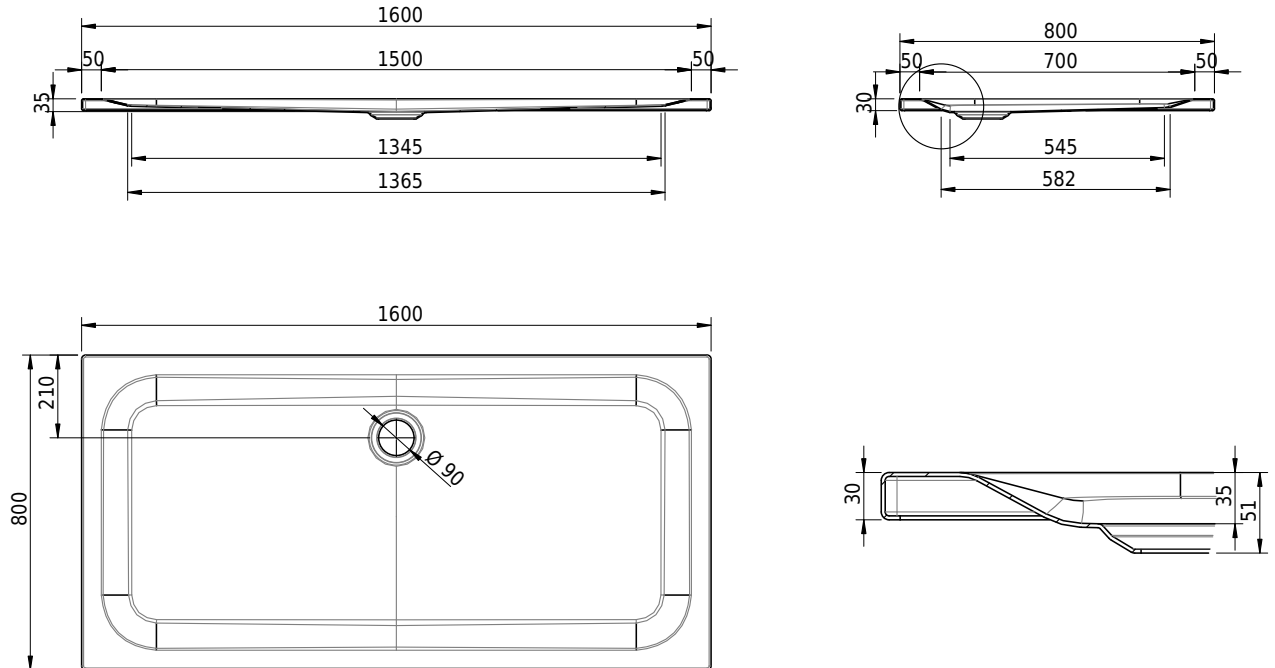

Massskizze

Schmidlin Duschwanne superflach (2,5 / 3,5 cm)

160 x 80 x 3.5 cm

Ablaufloch Ø 90 mm

Artikel-Nr.: 1407-0001

SGVSB-Nr.: 141605

ST-Nr.: 1311468.100

Gewicht: 33 kg

Optionen

- Farbklasse IV +: I,III,VI,V [FA0_ _]
- Mit Zargen [Z_ _ _]
- ANTIGLISS PRO
- GLASUR PLUS [OV01]
- Speziallänge -2/+5 cm (beidseitig von -1 bis +2,5cm)
- Scharfkantige Ecke (Radius 5 mm) [EA_ _ 04]
- Geschnittene Ecke [EA_ _ 03]
- Abgerundete Ecke [EA_ _ 02]
- Schürze(n) 50 mm
- Schürze(n) Spezialhöhe
- Spezialanfertigung

Zubehör

- Duschwannen-Fussset 4/6/8 (SIA 181), mit/ohne Dichtband
- Duschwannen-Montagerahmen BASIC (SIA 181)
- Montagesystem Schmidlin OMNIA (SIA 181)
- Schmidlin Zargen-Montagewinkel (SIA 181), Satz (4 Stück)
- Zargengummiprofil