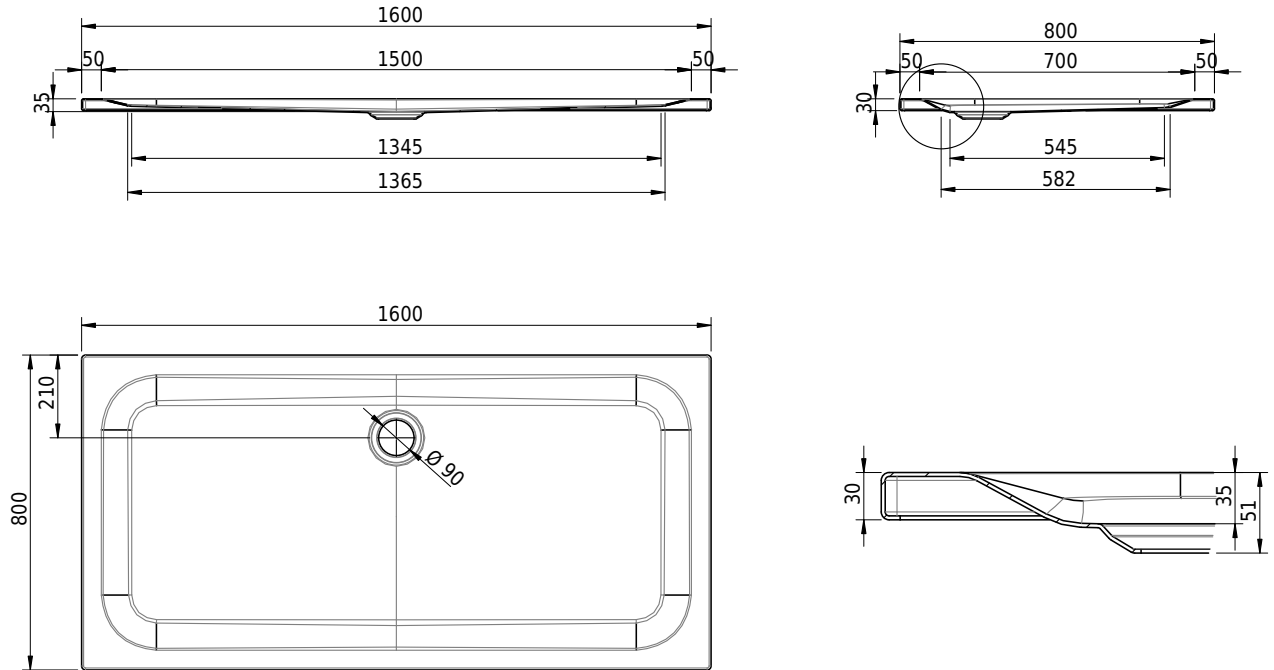

# Schmidlin Duschwanne superflach (2,5 / 3,5 cm)

160 x 80 x 3.5 cm

Ablaufloch Ø 90 mm

Artikel-Nr.: 1407-0001    SGVSB-Nr.: 141605    ST-Nr.: 1311468.100    Gewicht: 33 kg

## Optionen

- Farbklasse IV +: I,III,VI,V [FA0\_ \_ ]
- Mit Zargen [Z\_ \_ \_ ]
- ANTIGLISS PRO
- GLASUR PLUS [OV01]
- Speziallänge -2/+5 cm (beidseitig von -1 bis +2,5cm)
- Scharfkantige Ecke (Radius 5 mm) [EA\_ \_ 04]
- Geschnittene Ecke [EA\_ \_ 03]
- Abgerundete Ecke [EA\_ \_ 02]
- Schürze(n) 50 mm
- Schürze(n) Spezialhöhe
- Spezialanfertigung