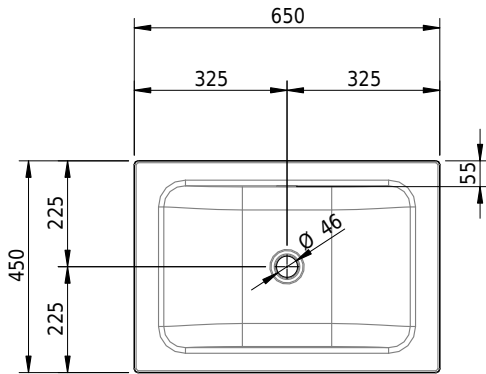

Massskizze

Schmidlin CONTURA Wandbecken

65 x 45 x 14 cm

mit Überlauf, inkl. Befestigungszubehör, inkl. Überlaufgarnitur verchromt

Artikel-Nr.: 1410-0001

SGVSB-Nr.: 233392.242

ST-Nr.: 3131837.100

Gewicht: 10 kg

Optionen

- Farbklasse IV +: I,III,VI,V [FA0_ _ _]
- Ohne Überlaufloch [UL0]
- GLASUR PLUS [OV01]
- Lochbohrung für Schmidlin Seifenspender [SSP02]
- Schmidlin Kosmetiktuchspender [KTS_ _]
- Spezialanfertigung
- Lochbohrung für Steckdose [STP_ _]