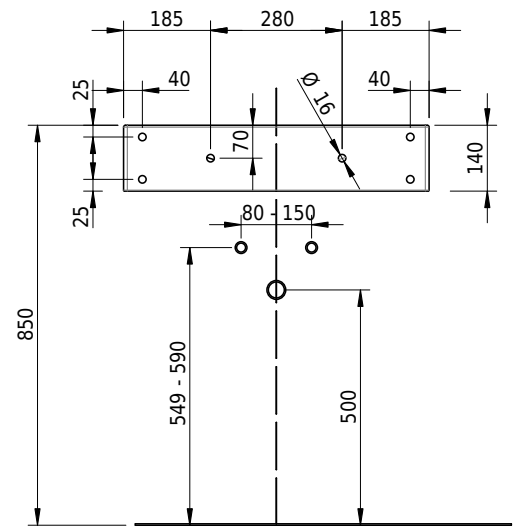

Massskizze

Schmidlin CONTURA Wandbecken

65 x 45 x 14 cm

mit Überlauf, inkl. Befestigungszubehör, inkl. Überlaufgarnitur verchromt

Artikel-Nr.: 1410-0001

SGVSB-Nr.: 233392.242

ST-Nr.: 3131837.100

Gewicht: 10 kg

Optionen

- Farbklasse IV +: I,III,VI,V [FA0_ _ _]
- Ohne Überlaufloch [UL0]
- GLASUR PLUS [OV01]
- Lochbohrung für Schmidlin Seifenspender [SSP02]
- Schmidlin Kosmetiktuchspender [KTS_ _]
- Spezialanfertigung
- Lochbohrung für Steckdose [STP_ _]