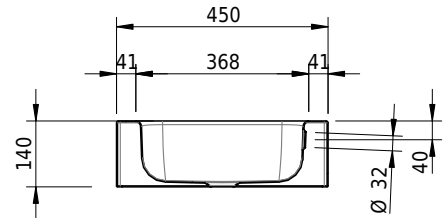

Massskizze

Schmidlin CONTURA Wandbecken

65 x 45 x 14 cm

mit Überlauf, inkl. Befestigungszubehör, inkl. Überlaufgarnitur verchromt

Artikel-Nr.: 1410-0001

SGVSB-Nr.: 233392.242

ST-Nr.: 3131837.100

Gewicht: 10 kg

Optionen

- Farbklasse IV +: I,III,VI,V [FA0_ _ _]
- Ohne Überlaufloch [UL0]
- GLASUR PLUS [OV01]
- Lochbohrung für Schmidlin Seifenspender [SSP02]
- Schmidlin Kosmetiktuchspender [KTS_ _]
- Spezialanfertigung
- Lochbohrung für Steckdose [STP_ _]