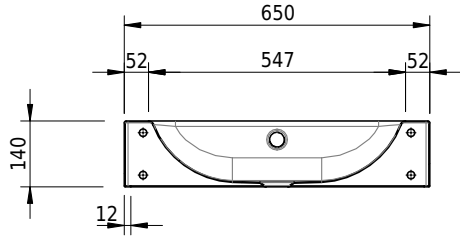

Massskizze

Schmidlin CONTURA Wandbecken

65 x 45 x 14 cm

mit Überlauf, inkl. Befestigungszubehör, inkl. Überlaufgarnitur verchromt

Artikel-Nr.: 1410-0001

SGVSB-Nr.: 233392.242

ST-Nr.: 3131837.100

Gewicht: 10 kg

Optionen

- Farbklasse IV +: I,III,VI,V [FA0_ _ _]
- Ohne Überlaufloch [UL0]
- GLASUR PLUS [OV01]
- Lochbohrung für Schmidlin Seifenspender [SSP02]
- Schmidlin Kosmetiktuchspender [KTS_ _]
- Spezialanfertigung
- Lochbohrung für Steckdose [STP_ _]