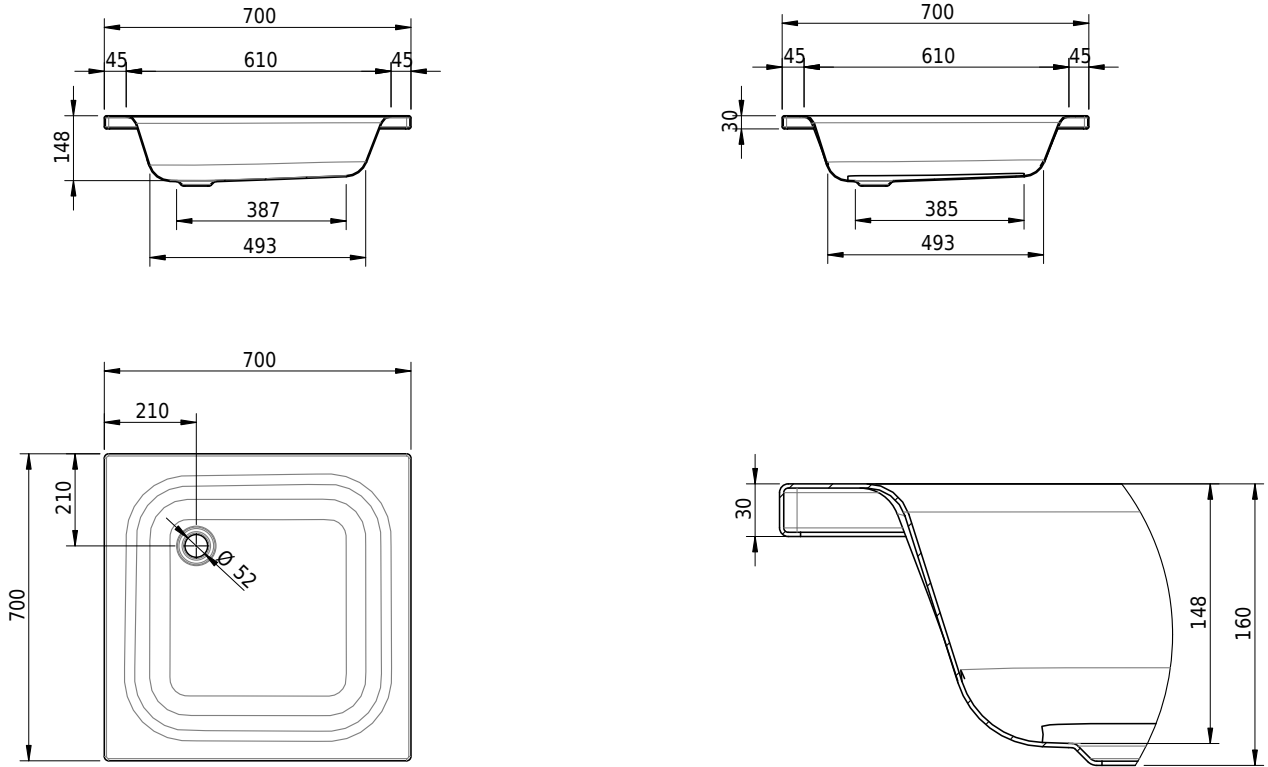

# Schmidlin Duschwanne tief (15 cm)

70 x 70 x 15 cm

Ablaufloch ø 52 mm

Artikel-Nr.: 1414-0001    SGVSB-Nr.: 141001    ST-Nr.: 1311120.100    Gewicht: 18 kg

## Optionen

- Farbklasse IV +: I,III,VI,V [FA0\_ \_ \_]
- Mit Zargen [Z\_ \_ \_ \_]
- ANTIGLISS PRO
- GLASUR PLUS [OV01]
- Speziallänge -2/+5 cm (beidseitig von -1 bis +2,5cm)
- Scharfkantige Ecke (Radius 5 mm) [EA\_ \_ 04]
- Geschnittene Ecke [EA\_ \_ 03]
- Abgerundete Ecke [EA\_ \_ 02]
- Schürze(n) 200 mm
- Schürze(n) Spezialhöhe
- Ablaufloch 90 mm [AG90]
- Spezialanfertigung
- AQUAGRIP
- Mit Zargenlöcher [ZL01]
- Schmidlin GreenSteel