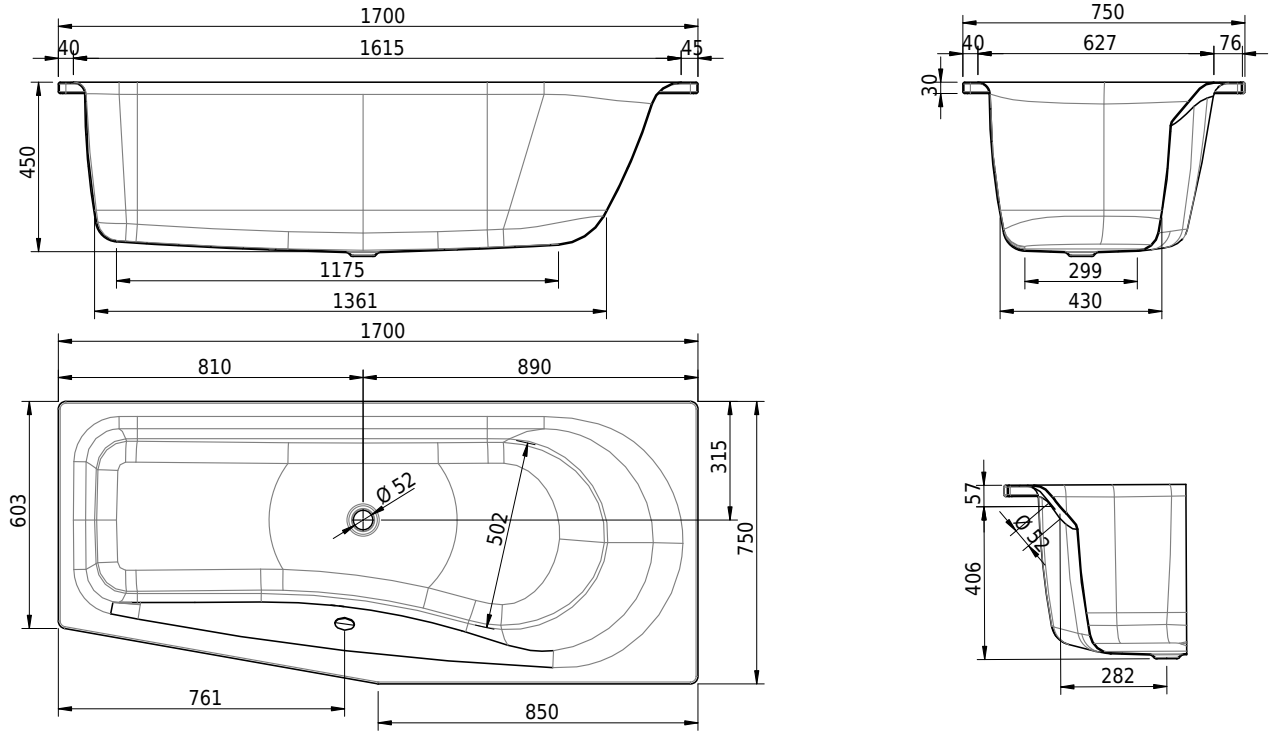

Massskizze

Schmidlin LUNA

170 x 75 / 60.00 x 45 cm

Randhöhe 30 mm

Artikel-Nr.: 1416-0001 SGVSB-Nr.: 111076 ST-Nr.: 1111641.100 Gewicht: 51 kg Nutzinhalt*: 158 l

Optionen

Whirlsysteme

- Farbklasse: I,III,VI [FA0_ _ _]
- Mit Zargen [Z_ _ _ _]
- ANTIGLISS PRO
- GLASUR PLUS [OV01]
- Speziallänge -2/+5 cm (beidseitig von -1 bis +2,5cm)
- Griff SAFE (1 Stück) [GFT_02]
- Lochbohrung für Schmidlin TOUCH CONTROL [AT0001]
- Scharfkantige Ecke (Radius 5 mm) [EA_ _ 04]
- Geschnittene Ecke [EA_ _ 03]
- Abgerundete Ecke [EA_ _ 02]
- Einlaufgarnitur Schmidlin SPLASH [SP_ _ _]
- Schmidlin SOUNDBOX
- Spezialanfertigung
- AQUAGRIP
- Mit Zargenlöcher [ZL01]
- Schmidlin GreenSteel

- Schmidlin SPA [WS02]
- Schmidlin SILENT [WS04]

Zubehör

Ab- und Überlaufgarnituren

- Schmidlin Badewannen-Montagesystem (SIA 181)
- Schmidlin Badewannen-Montagesystem (SIA 181), mit Dichtband
- Schmidlin Vormauerungsband (SIA 181), Rolle zu 3 m
- Schmidlin SPRING 50
- Viega Multiplex

04.06.2026 Technische Änderungen vorbehalten.

Massangaben in mm

* Nutzinhalt: Wasserinhalt abzüglich 70 Liter Verdrängung

- Schmidlin Zargen-Montagewinkel (SIA 181), Satz (4 Stück)
- Zargengummiprofil