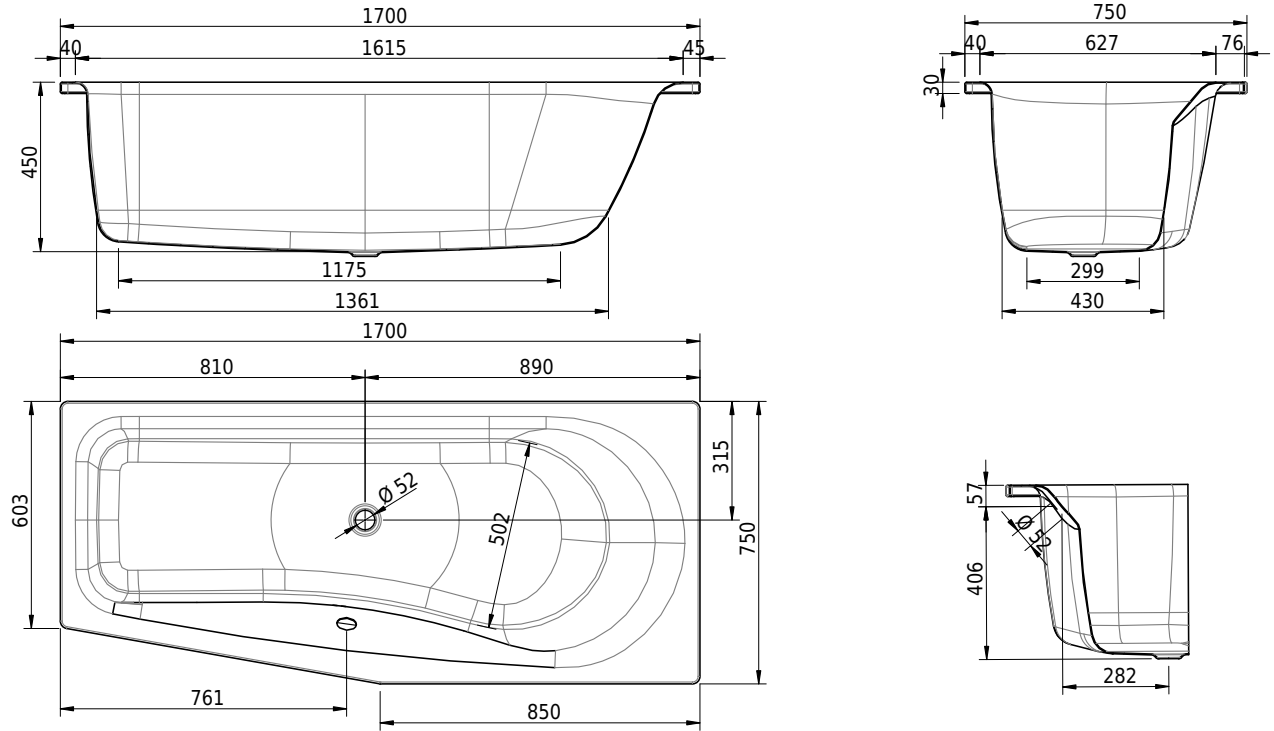

Massskizze

Schmidlin LUNA

170 x 75 / 60.00 x 45 cm

Randhöhe 30 mm

Artikel-Nr.: 1416-0001 SGVSB-Nr.: 111076 ST-Nr.: 1111641.100 Gewicht: 51 kg Nutzinhalt*: 158 l

Optionen

Whirlsysteme

- Farbklasse: I,III,VI [FA0_ _ _]
- Mit Zargen [Z_ _ _ _]
- ANTIGLISS PRO
- GLASUR PLUS [OV01]
- Speziallänge -2/+5 cm (beidseitig von -1 bis +2,5cm)
- Griff SAFE (1 Stück) [GFT_02]
- Lochbohrung für Schmidlin TOUCH CONTROL [AT0001]
- Scharfkantige Ecke (Radius 5 mm) [EA_ _ 04]
- Geschnittene Ecke [EA_ _ 03]
- Abgerundete Ecke [EA_ _ 02]
- Einlaufgarnitur Schmidlin SPLASH [SP_ _ _]
- Schmidlin SOUNDBOX
- Spezialanfertigung
- AQUAGRIP
- Mit Zargenlöcher [ZL01]
- Schmidlin GreenSteel

- Schmidlin SPA [WS02]
- Schmidlin SILENT [WS04]

Zubehör

Ab- und Überlaufgarnituren

- Schmidlin Badewannen-Montagesystem (SIA 181)
- Schmidlin Badewannen-Montagesystem (SIA 181), mit Dichtband
- Schmidlin Vormauerungsband (SIA 181), Rolle zu 3 m
- Schmidlin SPRING 50
- Viega Multiplex

19.04.2026 Technische Änderungen vorbehalten.

Massangaben in mm

* Nutzinhalt: Wasserinhalt abzüglich 70 Liter Verdrängung

- Schmidlin Zargen-Montagewinkel (SIA 181), Satz (4 Stück)
- Zargengummiprofil