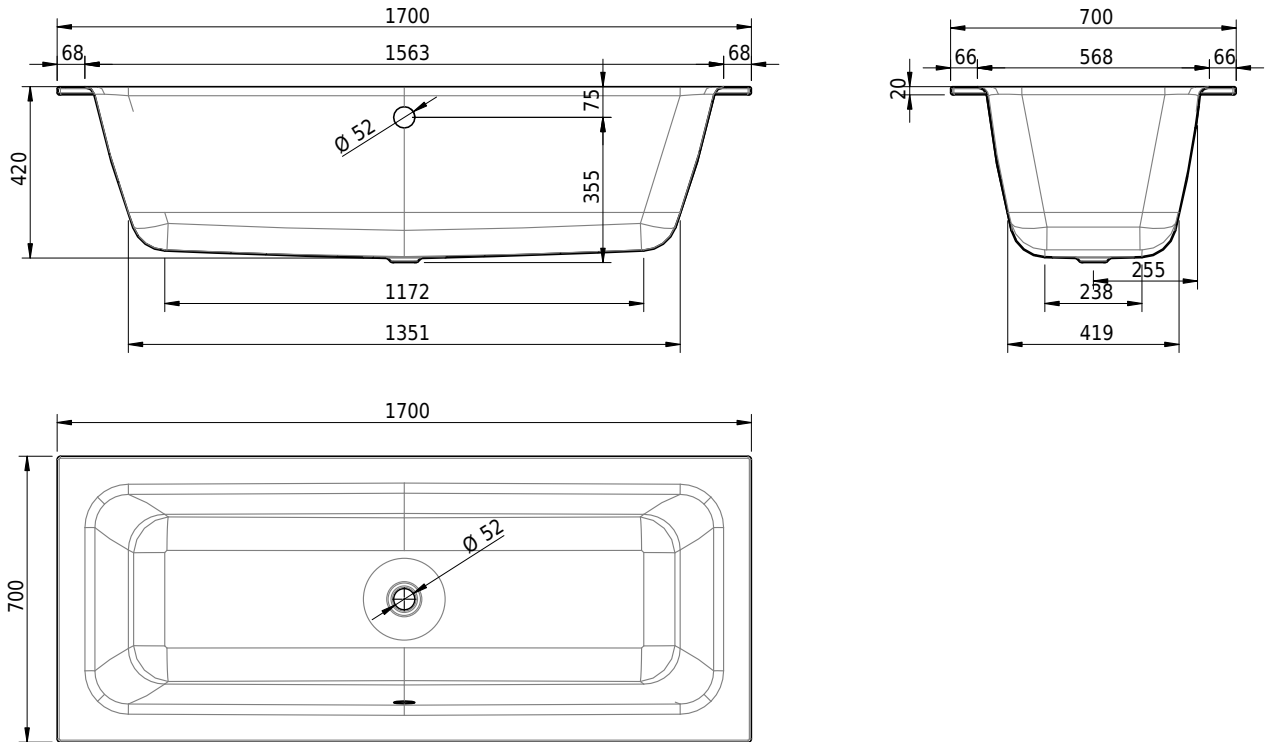

Massskizze

Schmidlin CONTURA DUO

170 x 70 x 42 cm

Randhöhe 20 mm (mit Zargen 30 mm)

Artikel-Nr.: 1417-0001 SGVSB-Nr.: 111261 ST-Nr.: 1111652.100 Gewicht: 50 kg Nutzinhalt*: 112 l

Optionen

- Farbklasse: I,III,VI [FA0_ _ _]
- Mit Zargen [Z_ _ _ _]
- ANTIGLISS PRO
- GLASUR PLUS [OV01]
- Speziallänge -2/+5 cm (beidseitig von -1 bis +2,5cm)
- Griff CONTURA (1 Stück) [GFT_04]
- Lochbohrungen für Armaturen nach Mass [ATM:mm]
- Runde Lochbohrung nach Mass [WT_ALS02]
- Lochbohrung für Schmidlin TOUCH CONTROL [AT0001]
- Einlaufgarnitur Schmidlin SPLASH [SP_ _ _]
- Schmidlin SOUNDBOX
- Spezialanfertigung

Whirlsysteme

- Schmidlin JET [WS01]
- Schmidlin SPA [WS02]
- Schmidlin JET+SPA [WS03]
- Schmidlin SILENT [WS04]
- Schmidlin AQUA SILENT [WS06]
- Schmidlin HYDRO SILK

Zubehör

- Schmidlin Badewannen-Montagesystem (SIA 181)
- Schmidlin Badewannen-Montagesystem (SIA 181), mit Dichtband
- Schmidlin INFINITY Badewannenträger (SIA 181)
- Schmidlin Schürzensets (SIA 181)
- Schmidlin Vormauerungsband (SIA 181), Rolle zu 3 m
- Schmidlin Zargen-Montagewinkel (SIA 181), Satz (4 Stück)
- Zargengummiprofil

Ab- und Überlaufgarnituren

- Schmidlin HIGH FIVE 52
- Schmidlin HIGH FIVE 52 TRIO
- Schmidlin SPRING 50
- Viega Multiplex
- Viega Multiplex Trio

23.04.2026 Technische Änderungen vorbehalten.

Massangaben in mm

* Nutzinhalt: Wasserinhalt abzüglich 70 Liter Verdrängung