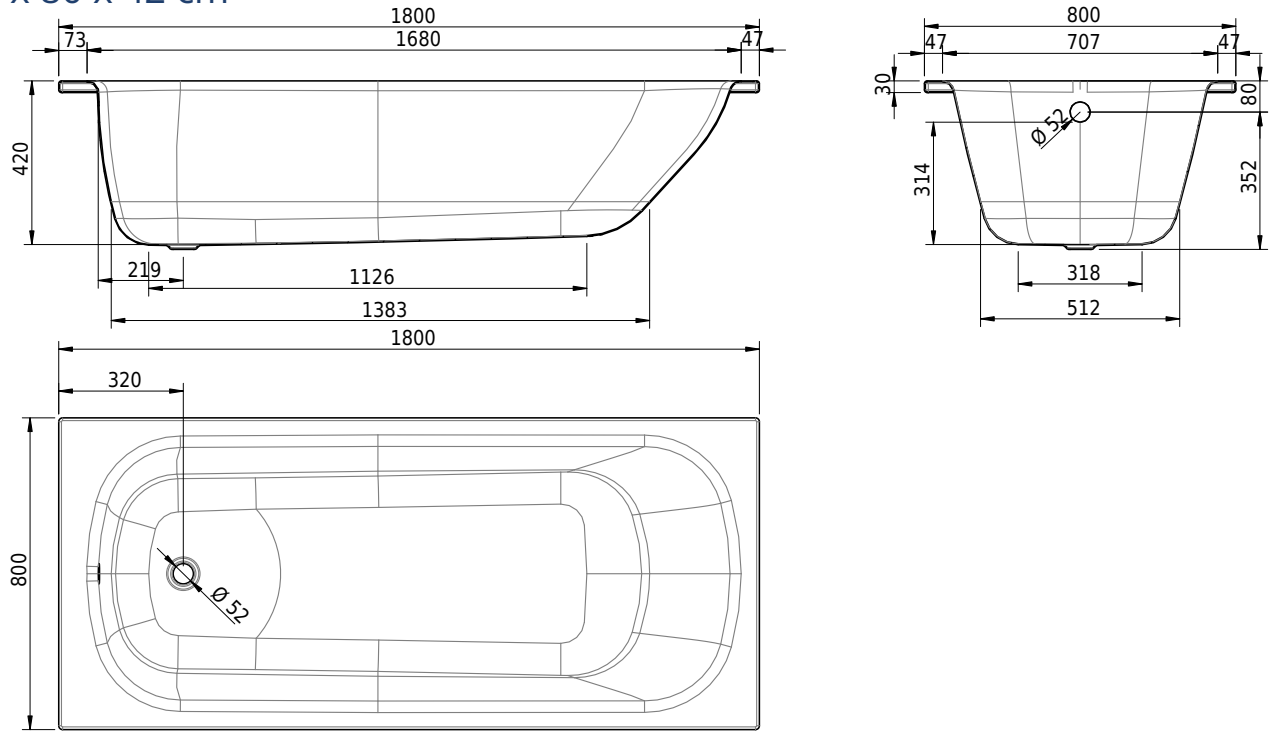

## Massskizze

**Schmidlin SWISS LINE**

180 x 80 x 42 cm

Artikel-Nr.: 1420-0001

SGVSB-Nr.: 111609

ST-Nr.: 1111315

Gewicht: 55 kg

**Optionen**

- ANTIGLISS PRO
- GLASUR PLUS [OV01]
- AQUAGRIP

**Zubehör**

- Schmidlin SWISS LINE Badewannen-Montageset (SIA 181), mit Badewannen-Montagesystem (SIA 181), Dichtband 4 m, Viega Multiplex 560 mm, Viega Ausstattungsset M5
- Schmidlin SWISS LINE Badewannen-Montageset (SIA 181), mit Badewannen-Montagesystem (SIA 181), Dichtband 4 m, Wannengarnitur und Fertigbauset Geberit
- Schmidlin SWISS LINE Badewannen-Montageset (SIA 181), mit Badewannen-Montagesystem (SIA 181), Dichtband 4 m, Viega Multiplex Trio 560 mm, Viega Ausstattungsset MT5
- Schmidlin SWISS LINE Badewannen-Montageset (SIA 181), mit Badewannen-Montagesystem (SIA 181), Dichtband 4 m, Wannengarnitur mit Zulauf und Fertigbauset Geberit
- Schmidlin SWISS LINE Badewannen-Montageset mit Badewannenträger INFINITY, Dichtband, Multiplex 560 mm
- Schmidlin SWISS LINE Badewannen-Montageset mit Badewannenträger INFINITY, Dichtband, Multiplex Trio 560 mm
- Schmidlin SWISS LINE Badewannen-Montageset mit Badewannenträger INFINITY, Dichtband, Wannengarnitur mit Zulauf Geberit