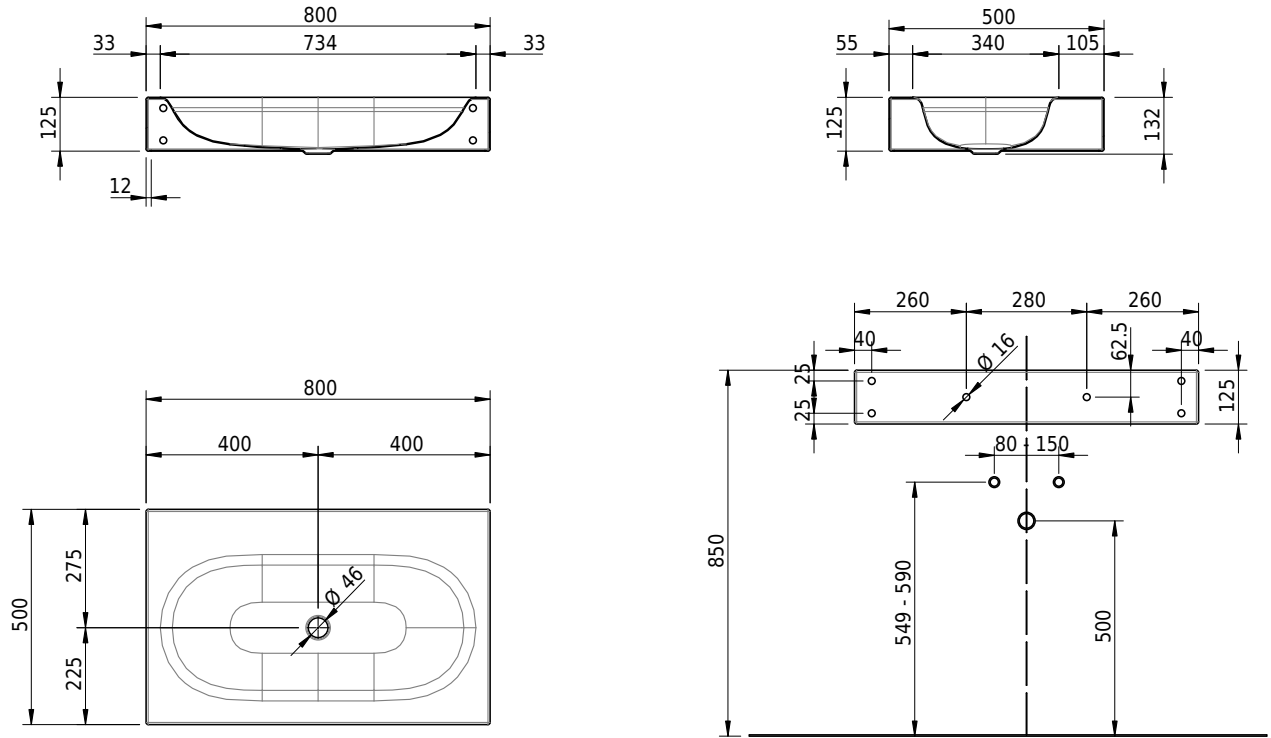

Massskizze

Schmidlin DUETT Wandbecken

80 x 50 x 12.5 cm

ohne Überlauf, inkl. Befestigungzubehör

Artikel-Nr.: 1423-0001

SGVSB-Nr.: 217299

Gewicht: 12 kg

Optionen

- Farbklasse IV +: I,III,VI,V [FA0_ _ _]
- GLASUR PLUS [OV01]
- Löcher für 3-Loch Armatur [WT_ALS01]
- Lochbohrung für Schmidlin Seifenspender [SSP02]
- Runde Lochbohrung nach Mass [WT_ALS02]
- Spezialanfertigung
- Lochbohrung für Steckdose [STP_ _]