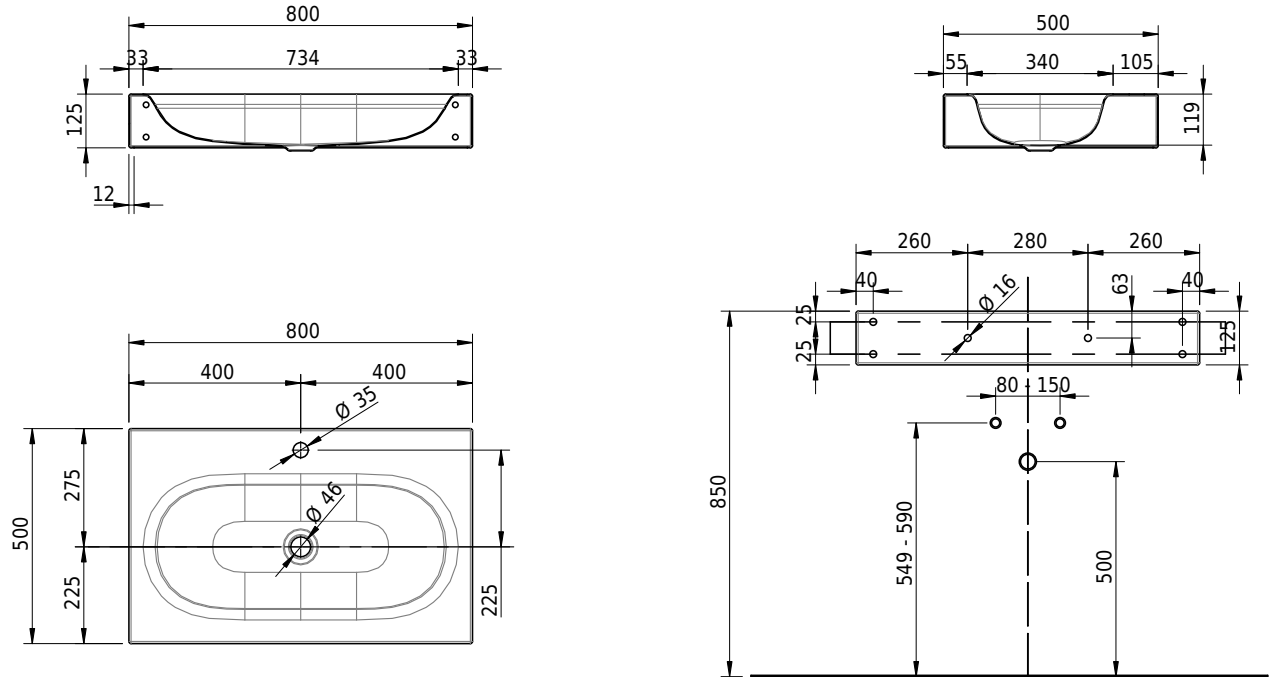

# Schmidlin DUETT Wandbecken

80 x 50 x 12.5 cm

ohne Überlauf, inkl. Befestigungzubehör

Artikel-Nr.: 1423-0002

SGVSB-Nr.: 217299.100.241

Gewicht: 12 kg