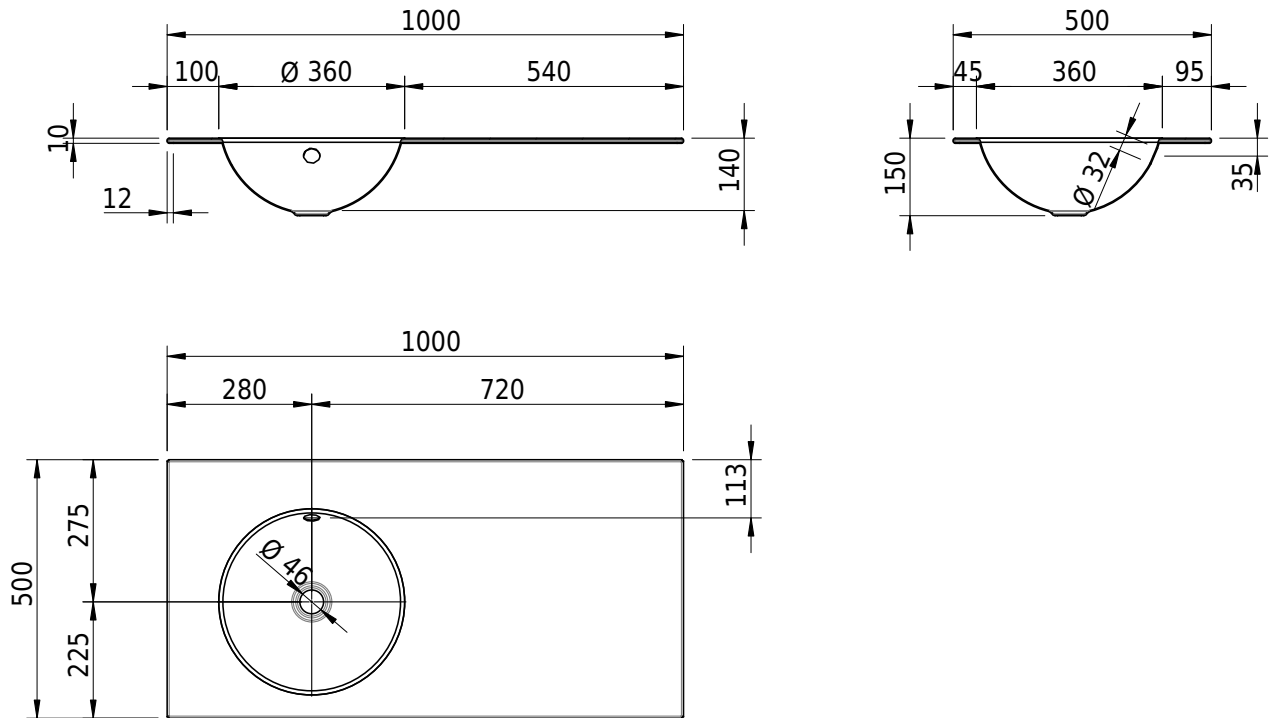

Massskizze

Schmidlin ORBIS Einlegebecken

100 x 50 x 1 cm

mit Überlauf, inkl. Befestigungszubehör, inkl. Überlaufgarnitur verchromt

Artikel-Nr.: 1425-0001

SGVSB-Nr.: 233446.242

Gewicht: 12 kg

Optionen

- Farbklasse IV +: I,III,VI,V [FA0_ _ _]
- Ohne Überlaufloch [UL0]
- GLASUR PLUS [OV01]
- Löcher für 3-Loch Armatur [WT_ALS01]
- Lochbohrung für Schmidlin Seifenspender [SSP02]
- Runde Lochbohrung nach Mass [WT_ALS02]
- Spezialanfertigung