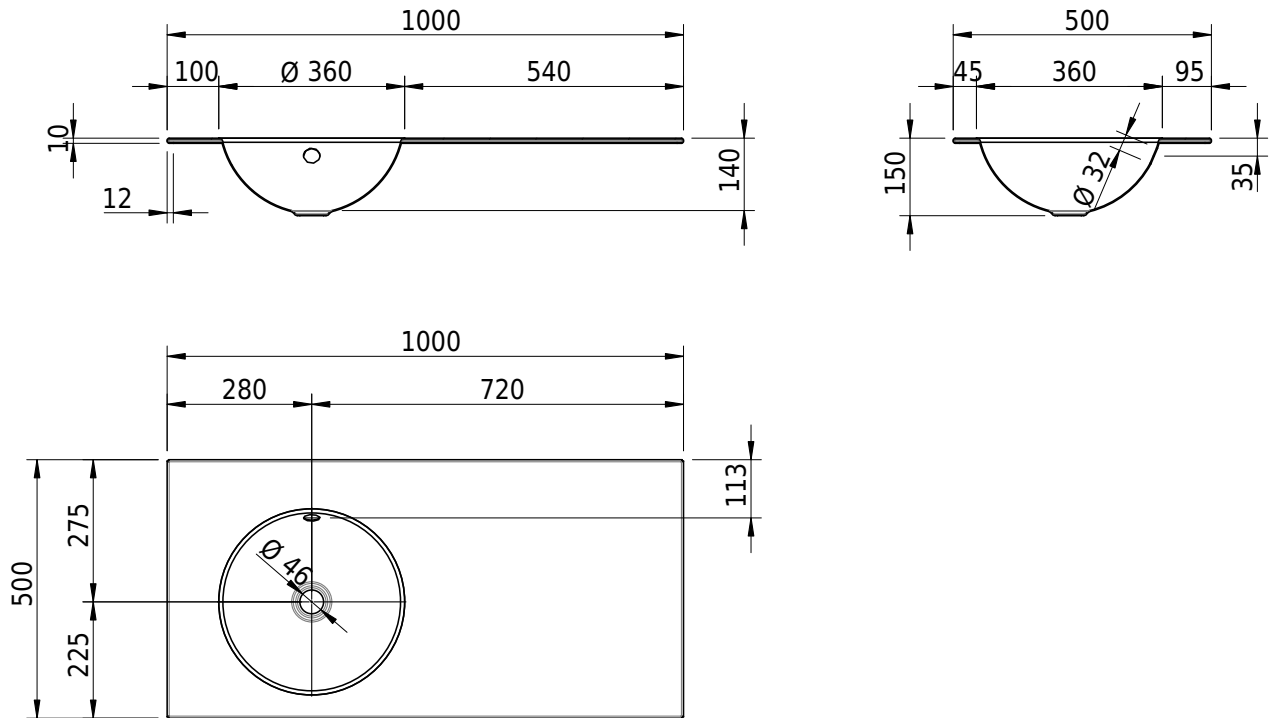

## Massskizze

**Schmidlin ORBIS Einlegebecken**

100 x 50 x 1 cm

mit Überlauf, inkl. Befestigungszubehör, inkl. Überlaufgarnitur verchromt

Artikel-Nr.: 1425-0001

SGVSB-Nr.: 233446.242

Gewicht: 12 kg

**Optionen**

- Farbklasse IV +: I,III,VI,V [FA0\_ \_ \_]
- Ohne Überlaufloch [UL0]
- GLASUR PLUS [OV01]
- Löcher für 3-Loch Armatur [WT\_ALS01]
- Lochbohrung für Schmidlin Seifenspender [SSP02]
- Runde Lochbohrung nach Mass [WT\_ALS02]
- Spezialanfertigung