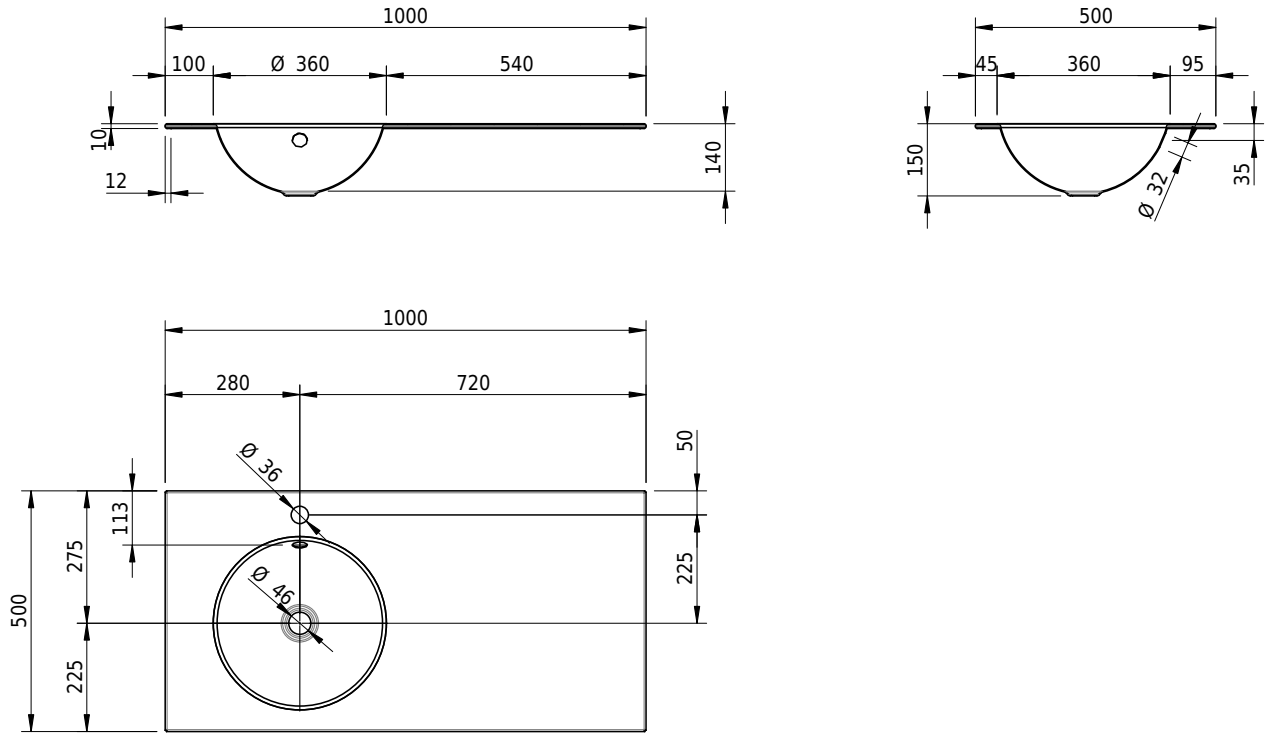

# Schmidlin ORBIS Einlegebecken

100 x 50 x 1 cm

mit Überlauf, inkl. Befestigungszubehör, inkl. Überlaufgarnitur verchromt

Artikel-Nr.: 1425-0002

SGVSB-Nr.: 233446.100.241

Gewicht: 12 kg