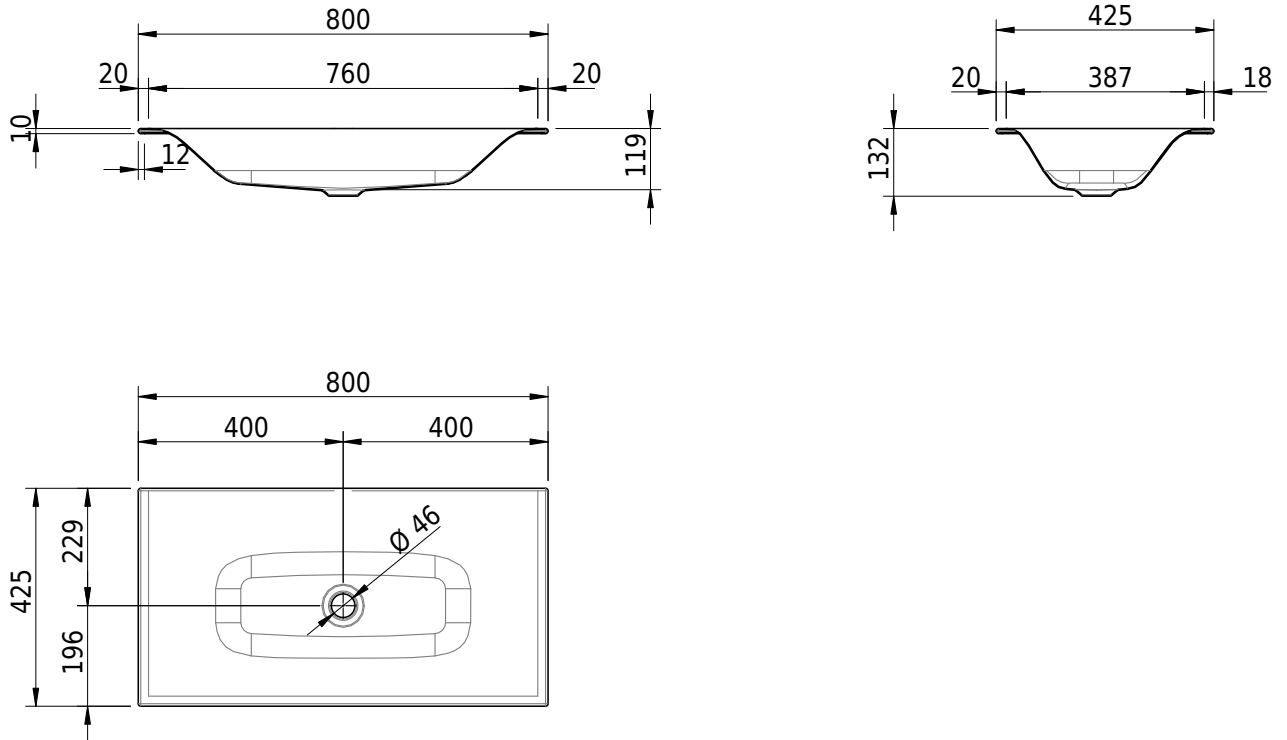

Massskizze

Schmidlin VIVA Einlegebecken

80 x 42.5 x 1 cm

ohne Überlauf, inkl. Befestigungszubehör

Artikel-Nr.: 1426-0001

SGVSB-Nr.: 233423.242

Gewicht: 10 kg

Optionen

- Farbklasse IV +: I,III,VI,V [FA0_ _ _]
- GLASUR PLUS [OV01]
- Spezialanfertigung

Zubehör**Ab- und Überlaufgarnituren**

- Schaftventil 1¼, inkl. Deckel verchromt, nicht verschliessbar
- Schmidlin Schaftventil 1 1/4", inkl. Deckel alpinweiss matt, emailliert, nicht verschliessbar
- Schmidlin Schaftventil 1 1/4", inkl. Deckel emailliert, nicht verschliessbar
- Schmidlin Schaftventil 1 1/4", inkl. Deckel emailliert, übrige Farben, nicht verschliessbar