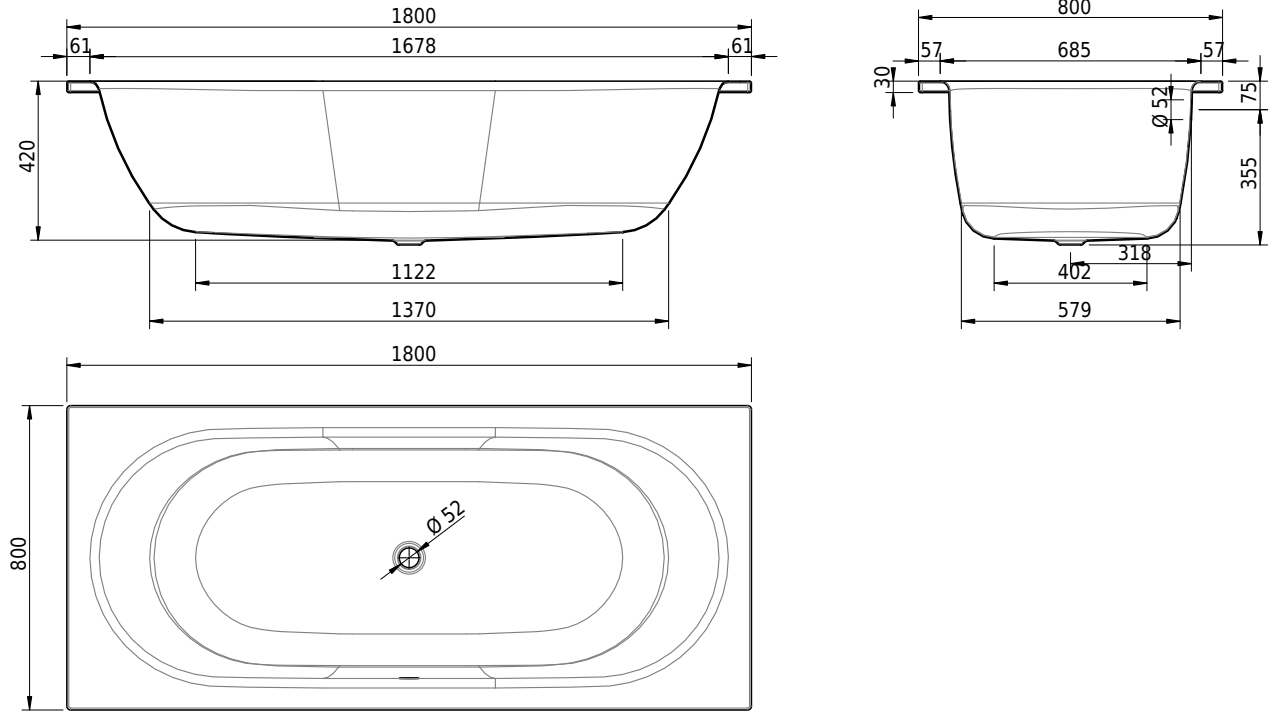

Massskizze

Schmidlin DUETT

180 x 80 x 42 cm

Randhöhe 30 mm

Artikel-Nr.: 1428-0001 SGVSB-Nr.: 111025 ST-Nr.: 111566.100 Gewicht: 54 kg Nutzinhalt*: 164 l

Optionen

- Farbklasse: I,III,VI [FA0_ _ _]
- Mit Zargen [Z_ _ _ _]
- ANTIGLISS PRO
- GLASUR PLUS [OV01]
- Speziallänge -2/+5 cm (beidseitig von -1 bis +2,5cm)
- Griff SAFE (1 Stück) [GFT_02]
- Lochbohrung für Schmidlin TOUCH CONTROL [AT0001]
- Scharfkantige Ecke (Radius 5 mm) [EA_ _ 04]
- Geschnittene Ecke [EA_ _ 03]
- Abgerundete Ecke [EA_ _ 02]
- Einlaufgarnitur Schmidlin SPLASH [SP_ _ _]
- Schmidlin SOUNDBOX
- Spezialanfertigung

Whirlsysteme

- Schmidlin JET [WS01]
- Schmidlin SPA [WS02]
- Schmidlin JET+SPA [WS03]
- Schmidlin SILENT [WS04]
- Schmidlin AQUA SILENT [WS06]
- Schmidlin HYDRO SILK

Zubehör

- Schmidlin Badewannen-Montagesystem (SIA 181)
- Schmidlin Badewannen-Montagesystem (SIA 181), mit Dichtband
- Schmidlin INFINITY Badewannenträger (SIA 181)
- Schmidlin Schürzensets (SIA 181)
- Schmidlin Vormauerungsband (SIA 181), Rolle zu 3 m
- Schmidlin Zargen-Montagewinkel (SIA 181), Satz (4 Stück)

Ab- und Überlaufgarnituren

- Schmidlin HIGH FIVE 52
- Schmidlin HIGH FIVE 52 TRIO
- Schmidlin SPRING 50
- Viega Multiplex
- Viega Multiplex Trio

27.06.2026 Technische Änderungen vorbehalten.

Massangaben in mm

* Nutzinhalt: Wasserinhalt abzüglich 70 Liter Verdrängung

- Zargengummiprofil