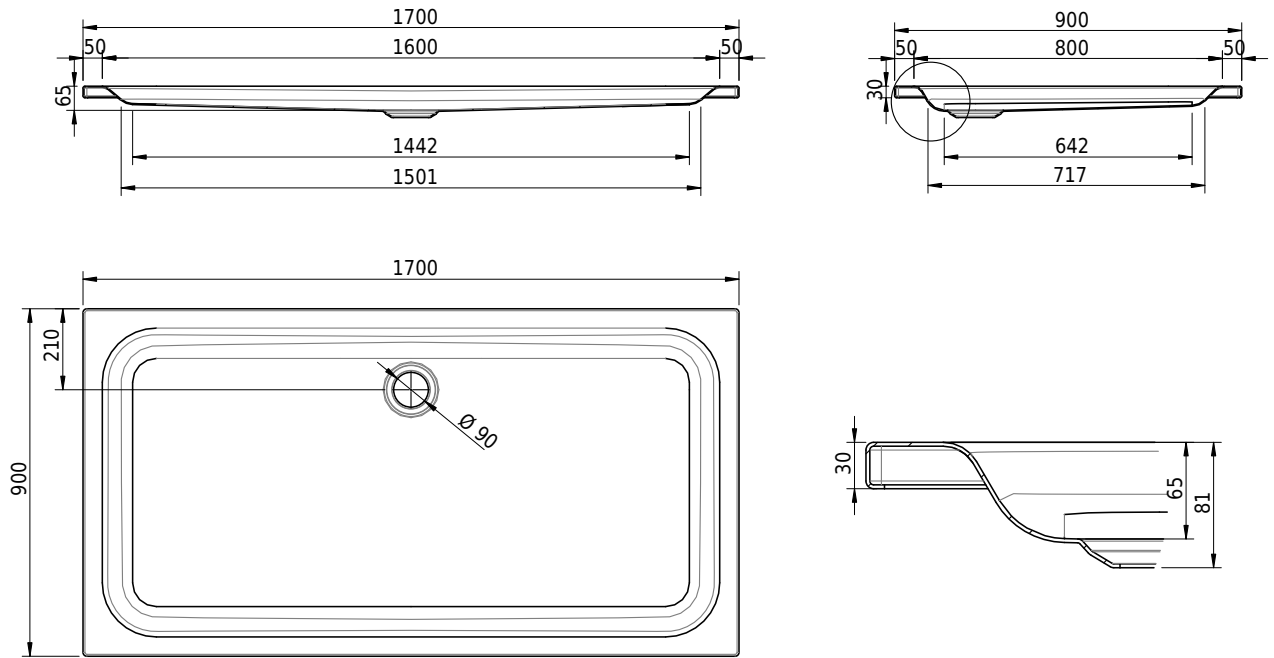

Massskizze

Schmidlin Duschwanne flach (6,5 cm)

170 x 90 x 6.5 cm

Ablaufloch ø 90 mm

Artikel-Nr.: 1430-0001

SGVSB-Nr.: 141131

Gewicht: 46 kg

Optionen

- Farbklasse IV +: I,III,VI,V [FA0_ _ _]
- Mit Zargen [Z_ _ _ _]
- ANTIGLISS PRO
- GLASUR PLUS [OV01]
- Speziallänge -2/+5 cm (beidseitig von -1 bis +2,5cm)
- Scharfkantige Ecke (Radius 5 mm) [EA_ _ 04]
- Geschnittene Ecke [EA_ _ 03]
- Abgerundete Ecke [EA_ _ 02]
- Schürze(n) 75 mm
- Schürze(n) 100 mm
- Schürze(n) Spezialhöhe

Zubehör

- Duschwannen-Fusset 4/6/8 (SIA 181), mit/ohne Dichtband
- Duschwannen-Montagerahmen BASIC (SIA 181)
- Montagesystem Schmidlin OMNIA (SIA 181)
- Schmidlin Zargen-Montagewinkel (SIA 181), Satz (4 Stück)
- Zargengummiprofil