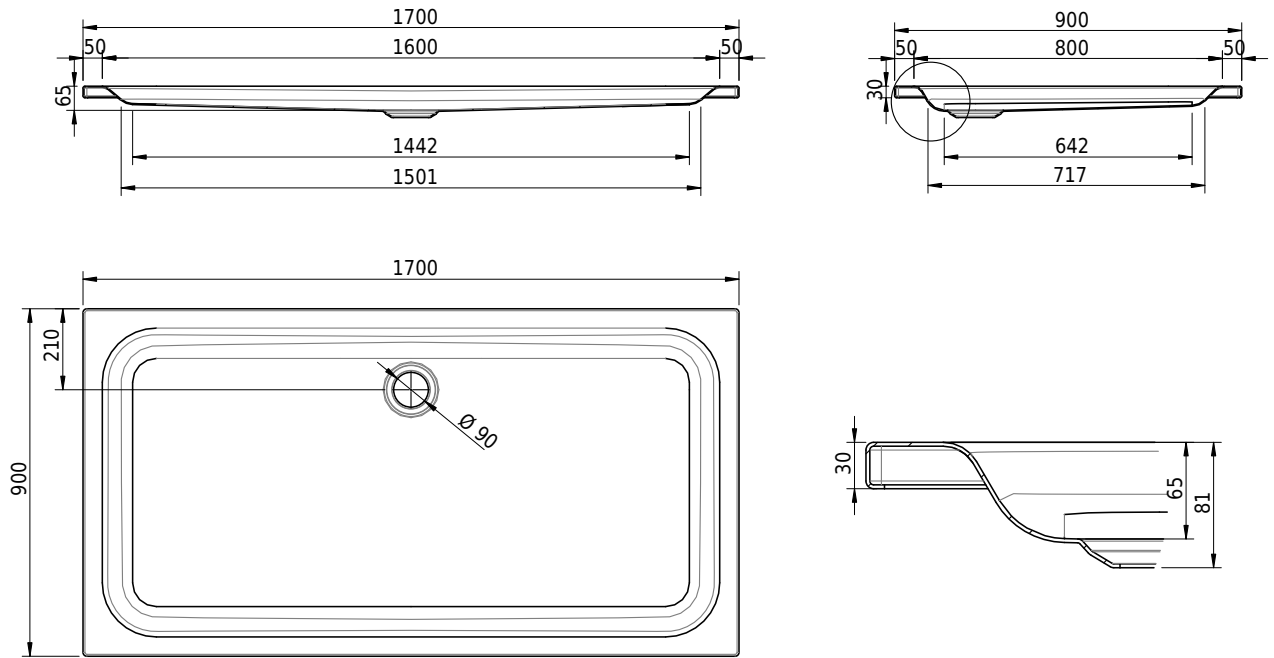

# Schmidlin Duschwanne flach (6,5 cm)

170 x 90 x 6.5 cm

Ablaufloch  $\varnothing$  90 mm

Artikel-Nr.: 1430-0001

SGVSB-Nr.: 141131

Gewicht: 46 kg

## Optionen

- Farbklasse IV +: I,III,VI,V [FA0\_ \_ \_]
- Mit Zargen [Z\_ \_ \_ \_]
- ANTIGLISS PRO
- GLASUR PLUS [OV01]
- Speziallänge -2/+5 cm (beidseitig von -1 bis +2,5cm)
- Scharfkantige Ecke (Radius 5 mm) [EA\_ \_ 04]
- Geschnittene Ecke [EA\_ \_ 03]
- Abgerundete Ecke [EA\_ \_ 02]
- Schürze(n) 75 mm
- Schürze(n) 100 mm
- Schürze(n) Spezialhöhe