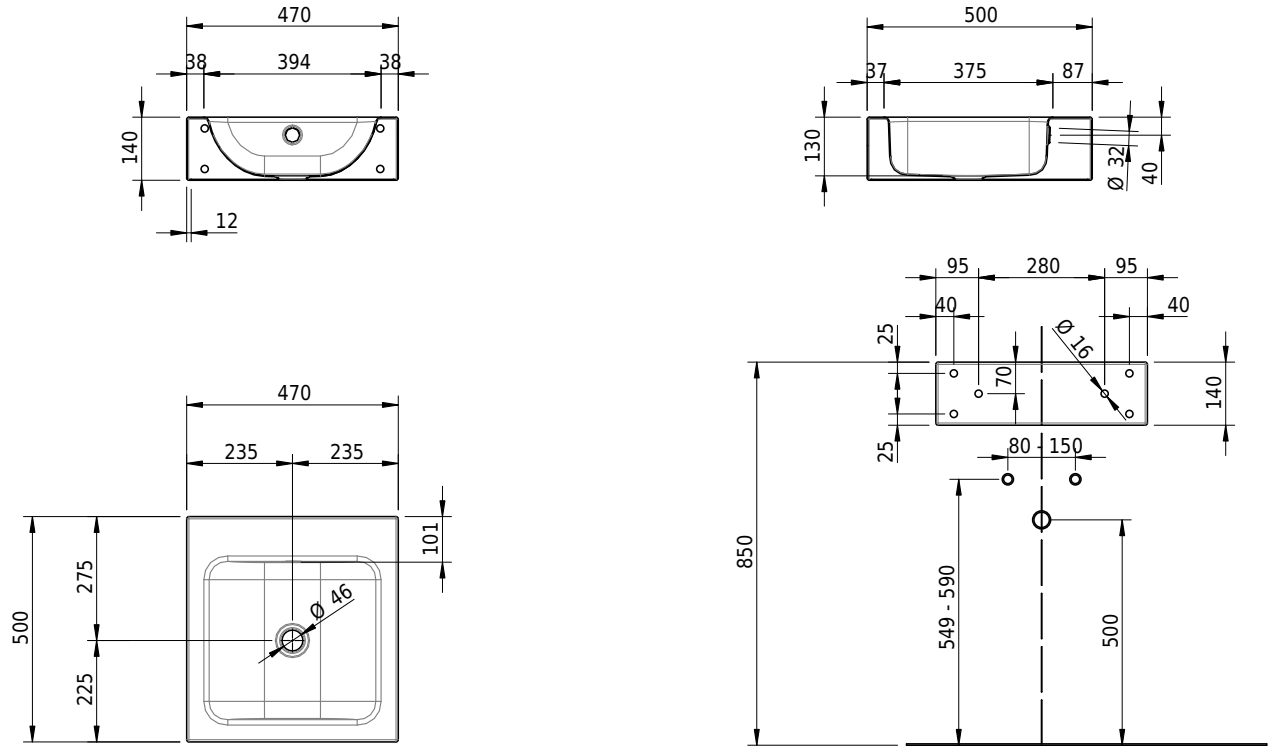

Massskizze

Schmidlin CONTURA Wandbecken

47 x 50 x 14 cm

mit Überlauf, inkl. Befestigungszubehör, inkl. Überlaufgarnitur verchromt

Artikel-Nr.: 1431-0001

SGVSB-Nr.: 233391.242

Gewicht: 8 kg

Optionen

- Farbklasse IV +/- I,III,VI,V [FA0_ _ _]
- Ohne Überlaufloch [UL0]
- GLASUR PLUS [OV01]
- Löcher für 3-Loch Armatur [WT_ALS01]
- Lochbohrung für Schmidlin Seifenspender [SSP02]
- Runde Lochbohrung nach Mass [WT_ALS02]
- Schmidlin Kosmetiktuchspender [KTS_ _]
- Spezialanfertigung
- Lochbohrung für Steckdose [STP_ _]
- Schmidlin GreenSteel