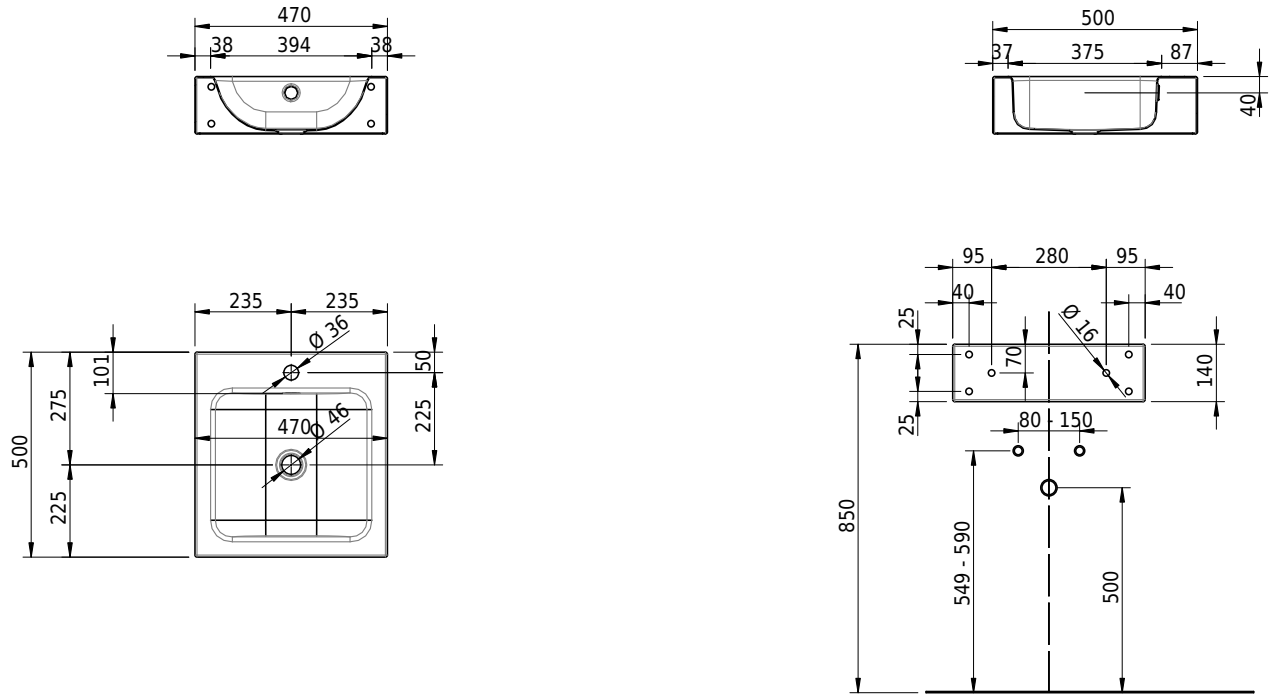

# Schmidlin CONTURA Wandbecken

47 x 50 x 14 cm

mit Überlauf, inkl. Befestigungzubehör, inkl. Überlaufgarnitur verchromt<br/>

Artikel-Nr.: 1431-0002

SGVSB-Nr.: 233391.100.241

ST-Nr.: 3131831.100

Gewicht: 8 kg