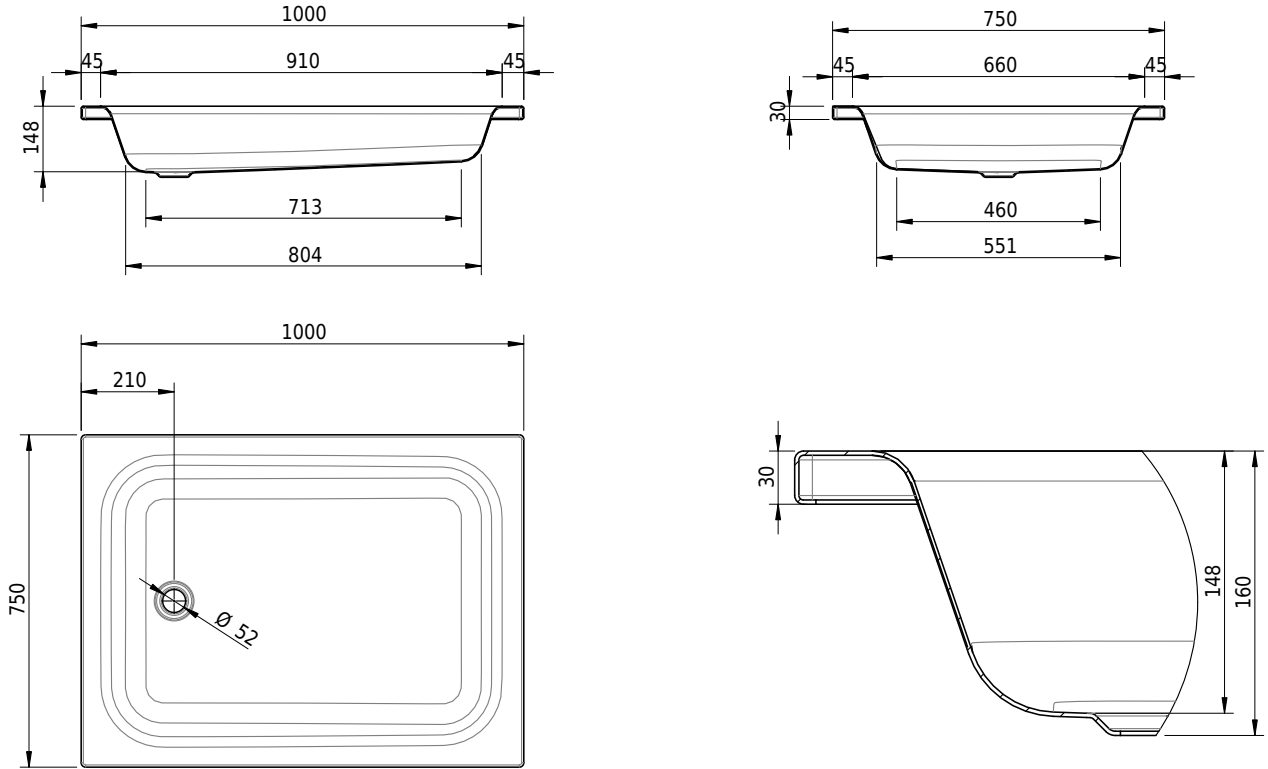

Massskizze

Schmidlin Duschwanne tief (15 cm)

100 x 75 x 15 cm

Ablaufloch \varnothing 52 mm

Artikel-Nr.: 1432-0001 SGVSB-Nr.: 141014 ST-Nr.: 1311265.100 Gewicht: 23 kg

Optionen

- Farbklasse IV +: I,III,VI,V [FA0_ _ _]
- Mit Zargen [Z_ _ _ _]
- ANTIGLISS PRO
- GLASUR PLUS [OV01]
- Speziallänge -2/+5 cm (beidseitig von -1 bis +2,5cm)
- Scharfkantige Ecke (Radius 5 mm) [EA_ _ 04]
- Geschnittene Ecke [EA_ _ 03]
- Abgerundete Ecke [EA_ _ 02]
- Schürze(n) 200 mm
- Schürze(n) Spezialhöhe
- Ablaufloch 90 mm [AG90]
- Spezialanfertigung

Zubehör

- Duschwannen-Fusset 4/6/8 (SIA 181), mit/ohne Dichtband
- Duschwannen-Montagerahmen BASIC (SIA 181)
- Schmidlin Zargen-Montagewinkel (SIA 181), Satz (4 Stück)
- Zargengummiprofil

Ab- und Überlaufgarnituren