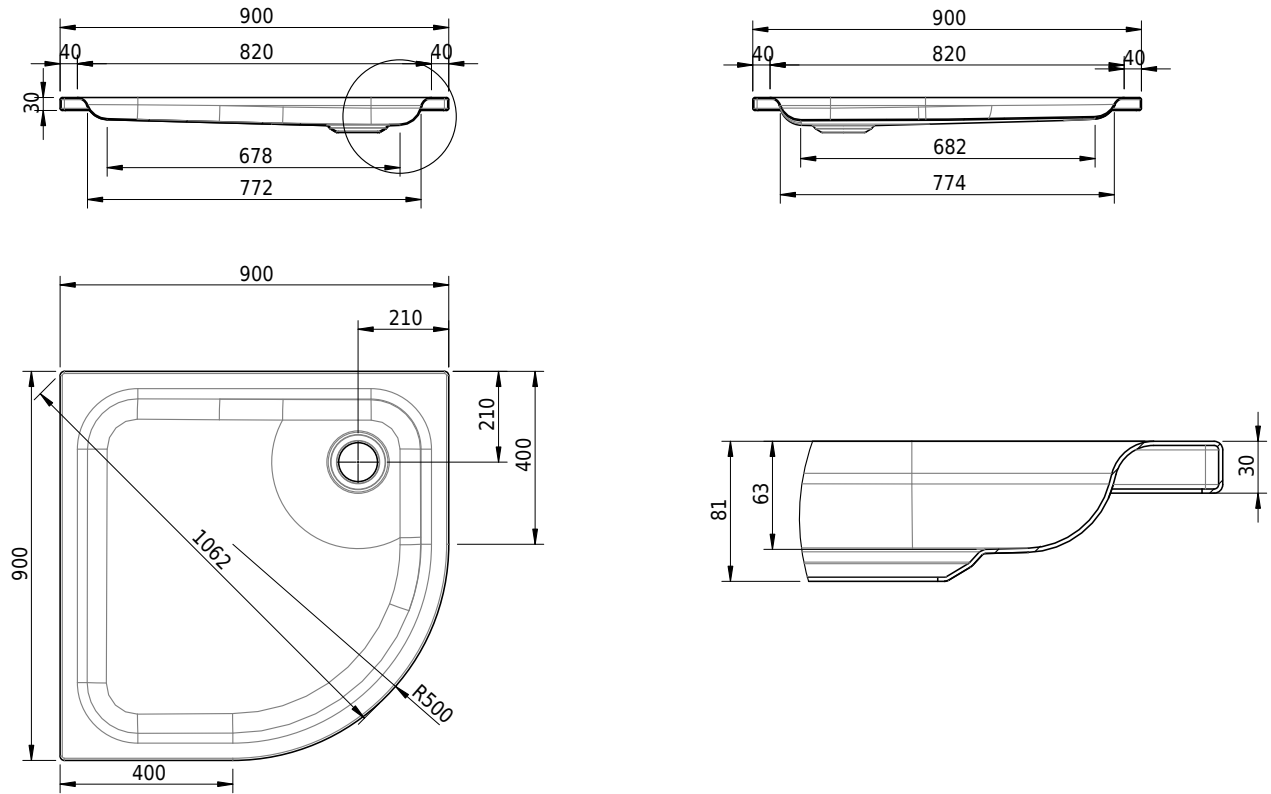

# Schmidlin ECK Duschwanne flach (6,5 cm)

90 x 90 x 6.5 cm

Ablaufloch ø 90 mm

Artikel-Nr.: 1437-0001    SGVSB-Nr.: 141082    ST-Nr.: 1351116.100    Gewicht: 22 kg

## Optionen

- Farbklasse IV +: I,III,VI,V [FA0\_ \_ \_]
- Mit Zargen [Z\_ \_ \_ \_]
- ANTIGLISS PRO
- GLASUR PLUS [OV01]
- Speziallänge -2/+5 cm (beidseitig von -1 bis +2,5cm)
- Scharfkantige Ecke (Radius 5 mm) [EA\_ \_ 04]
- Schürze(n) 75 mm
- Schürze(n) 100 mm
- Spezialanfertigung