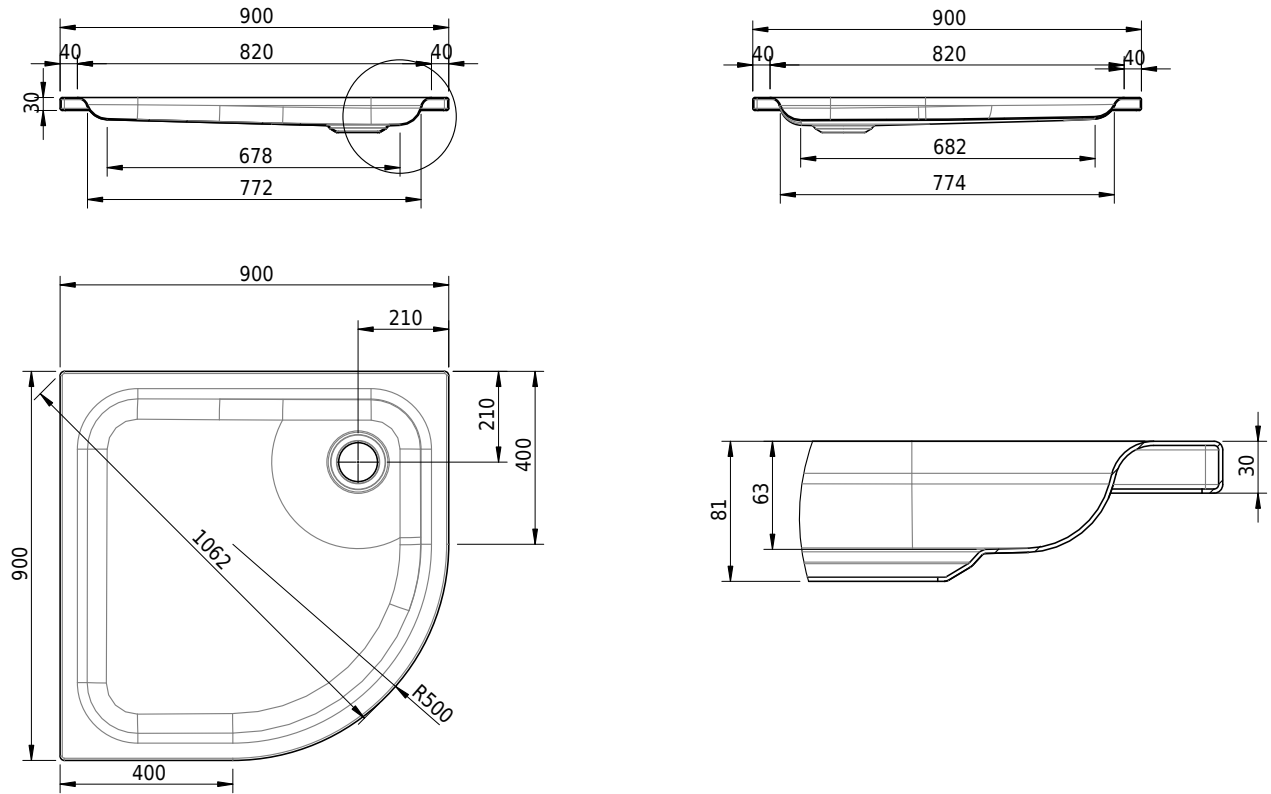

Massskizze

Schmidlin ECK Duschwanne flach (6,5 cm)

90 x 90 x 6.5 cm

Ablaufloch ø 90 mm

Artikel-Nr.: 1437-0001 SGVSB-Nr.: 141082 ST-Nr.: 1351116.100 Gewicht: 22 kg

Optionen

- Farbklasse IV +: I,III,VI,V [FA0_ _ _]
- Mit Zargen [Z_ _ _ _]
- ANTIGLISS PRO
- GLASUR PLUS [OV01]
- Speziallänge -2/+5 cm (beidseitig von -1 bis +2,5cm)
- Scharfkantige Ecke (Radius 5 mm) [EA_ _ 04]
- Schürze(n) 75 mm
- Schürze(n) 100 mm
- Spezialanfertigung

Zubehör

- Duschwannen-Fusset 4/6/8 (SIA 181), mit/ohne Dichtband
- Duschwannen-Montagerahmen BASIC (SIA 181)
- Montagesystem Schmidlin OMNIA (SIA 181)
- Schmidlin Zargen-Montagewinkel (SIA 181), Satz (4 Stück)
- Zargengummiprofil