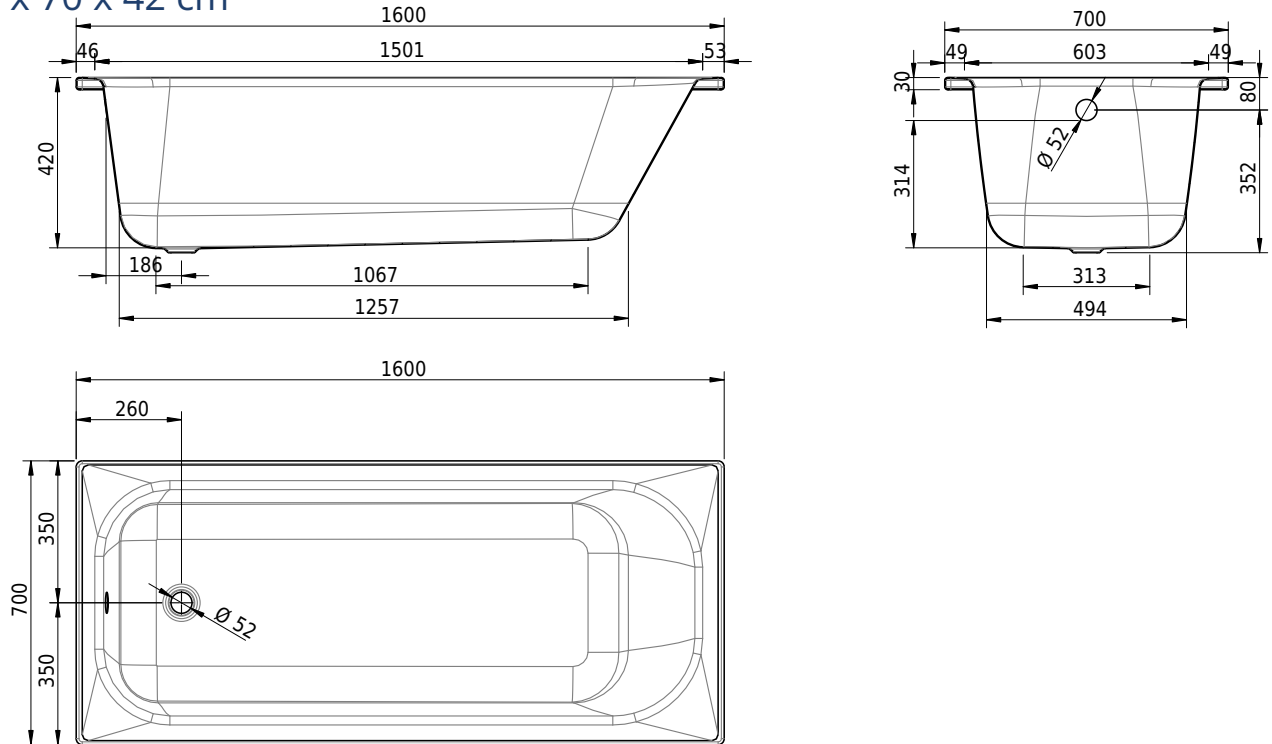

## Massskizze

**Schmidlin SWISS LINE**

160 x 70 x 42 cm

Artikel-Nr.: 1440-0001    SGVSB-Nr.: 111606    ST-Nr.: 1111311    Gewicht: 47 kg

**Optionen**

- ANTIGLISS PRO
- GLASUR PLUS [OV01]
- AQUAGRIP
- Schmidlin GreenSteel