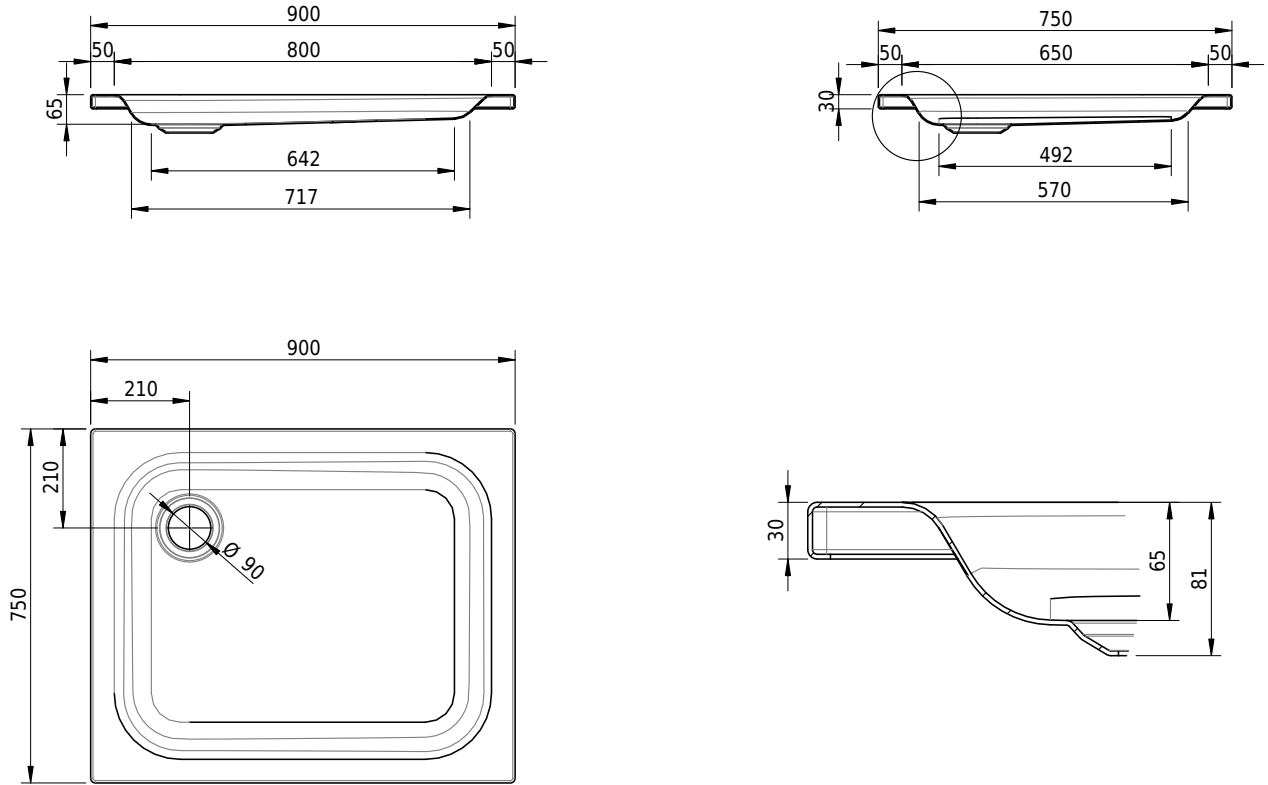

Massskizze

Schmidlin Duschwanne flach (6,5 cm)

90 x 75 x 6.5 cm

Ablaufloch \varnothing 90 mm

Artikel-Nr.: 1442-0001 SGVSB-Nr.: 141021 ST-Nr.: 1311207.100 Gewicht: 20 kg

Optionen

- Farbklasse IV +: I,III,VI,V [FA0_ _ _]
- Mit Zargen [Z_ _ _ _]
- ANTIGLISS PRO
- GLASUR PLUS [OV01]
- Speziallänge -2/+5 cm (beidseitig von -1 bis +2,5cm)
- Scharfkantige Ecke (Radius 5 mm) [EA_ _ 04]
- Geschnittene Ecke [EA_ _ 03]
- Abgerundete Ecke [EA_ _ 02]
- Schürze(n) 75 mm
- Schürze(n) 100 mm
- Schürze(n) Spezialhöhe

Zubehör

- Duschwannen-Fusset 4/6/8 (SIA 181), mit/ohne Dichtband
- Duschwannen-Montagerahmen BASIC (SIA 181)
- Montagesystem Schmidlin OMNIA (SIA 181)
- Schmidlin Zargen-Montagewinkel (SIA 181), Satz (4 Stück)
- Zargengummiprofil