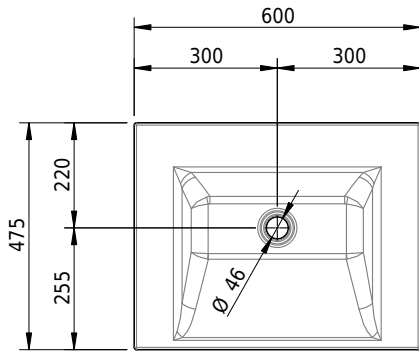

Massskizze

Schmidlin STUDIO Wandbecken

60 x 47.5 x 12.5 cm

ohne Überlauf, inkl. Befestigungszubehör

Artikel-Nr.: 1443-0001

SGVSB-Nr.: 217316.242

Gewicht: 10 kg

Optionen

- Farbklasse IV +: I,III,VI,V [FA0_ _ _]
- GLASUR PLUS [OV01]
- Löcher für 3-Loch Armatur [WT_ALS01]
- Lochbohrung für Schmidlin Seifenspender [SSP02]
- Runde Lochbohrung nach Mass [WT_ALS02]
- Spezialanfertigung
- Lochbohrung für Steckdose [STP_ _ _]
- Schmidlin GreenSteel