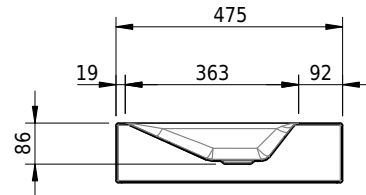

Massskizze

Schmidlin STUDIO Wandbecken

60 x 47.5 x 12.5 cm

ohne Überlauf, inkl. Befestigungszubehör

Artikel-Nr.: 1443-0001

SGVSB-Nr.: 217316.242

Gewicht: 10 kg

Optionen

- Farbklasse IV +: I,III,VI,V [FA0_ _ _]
- GLASUR PLUS [OV01]
- Löcher für 3-Loch Armatur [WT_ALS01]
- Lochbohrung für Schmidlin Seifenspender [SSP02]
- Runde Lochbohrung nach Mass [WT_ALS02]
- Spezialanfertigung
- Lochbohrung für Steckdose [STP_ _ _]
- Schmidlin GreenSteel