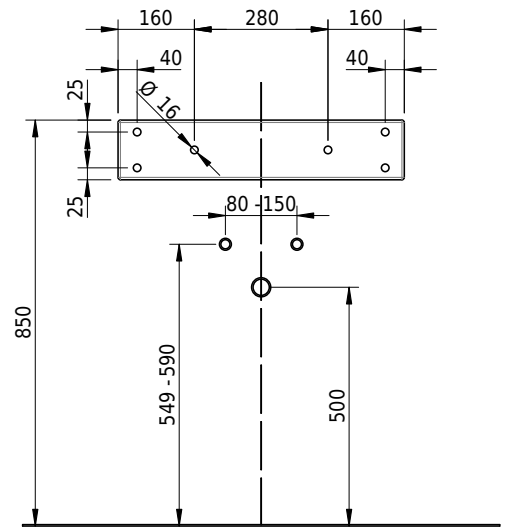

Massskizze

Schmidlin STUDIO Wandbecken

60 x 47.5 x 12.5 cm

ohne Überlauf, inkl. Befestigungszubehör

Artikel-Nr.: 1443-0001

SGVSB-Nr.: 217316.242

Gewicht: 10 kg

Optionen

- Farbklasse IV +: I,III,VI,V [FA0_ _ _]
- GLASUR PLUS [OV01]
- Löcher für 3-Loch Armatur [WT_ALS01]
- Lochbohrung für Schmidlin Seifenspender [SSP02]
- Runde Lochbohrung nach Mass [WT_ALS02]
- Spezialanfertigung
- Lochbohrung für Steckdose [STP_ _ _]
- Schmidlin GreenSteel