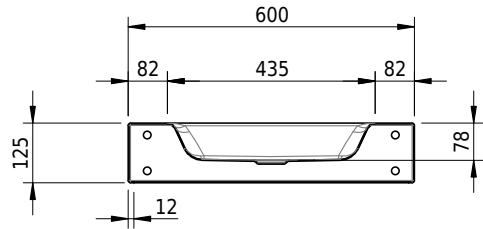

Massskizze

Schmidlin STUDIO Wandbecken

60 x 47.5 x 12.5 cm

ohne Überlauf, inkl. Befestigungszubehör

Artikel-Nr.: 1443-0001

SGVSB-Nr.: 217316.242

Gewicht: 10 kg

Optionen

- Farbklasse IV +: I,III,VI,V [FA0_ _ _]
- GLASUR PLUS [OV01]
- Löcher für 3-Loch Armatur [WT_ALS01]
- Lochbohrung für Schmidlin Seifenspender [SSP02]
- Runde Lochbohrung nach Mass [WT_ALS02]
- Spezialanfertigung
- Lochbohrung für Steckdose [STP_ _ _]
- Schmidlin GreenSteel