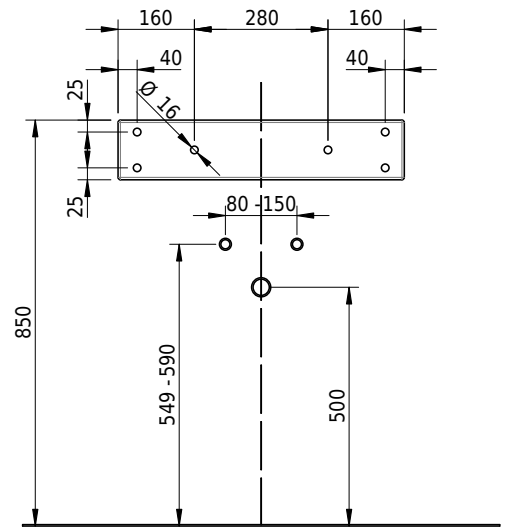

Massskizze

Schmidlin STUDIO Wandbecken

60 x 47.5 x 12.5 cm

ohne Überlauf, inkl. Befestigungszubehör

Artikel-Nr.: 1443-0002

SGVSB-Nr.: 217316.100.241

ST-Nr.: 3131811.100

Gewicht: 10 kg

Optionen

- Farbklasse IV +: I,III,VI,V [FA0_ _ _]
- GLASUR PLUS [OV01]
- Löcher für 3-Loch Armatur [WT_ALS01]
- Lochbohrung für Schmidlin Seifenspender [SSP02]
- Runde Lochbohrung nach Mass [WT_ALS02]
- Schmidlin Kosmetiktuchspender [KTS_ _]
- Spezialanfertigung
- Lochbohrung für Steckdose [STP_ _]
- Schmidlin GreenSteel