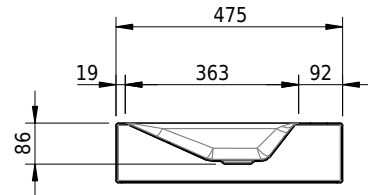

Massskizze

Schmidlin STUDIO Wandbecken

60 x 47.5 x 12.5 cm

ohne Überlauf, inkl. Befestigungszubehör

Artikel-Nr.: 1443-0002

SGVSB-Nr.: 217316.100.241

ST-Nr.: 3131811.100

Gewicht: 10 kg

Optionen

- Farbklasse IV +: I,III,VI,V [FA0_ _ _]
- GLASUR PLUS [OV01]
- Löcher für 3-Loch Armatur [WT_ALS01]
- Lochbohrung für Schmidlin Seifenspender [SSP02]
- Runde Lochbohrung nach Mass [WT_ALS02]
- Schmidlin Kosmetiktuchspender [KTS_ _]
- Spezialanfertigung
- Lochbohrung für Steckdose [STP_ _]
- Schmidlin GreenSteel