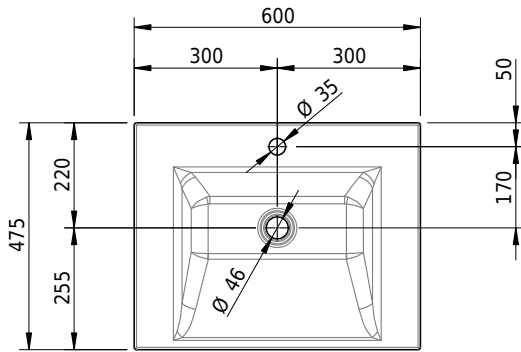

Massskizze

Schmidlin STUDIO Wandbecken

60 x 47.5 x 12.5 cm

ohne Überlauf, inkl. Befestigungszubehör

Artikel-Nr.: 1443-0002

SGVSB-Nr.: 217316.100.241

ST-Nr.: 3131811.100

Gewicht: 10 kg

Optionen

- Farbklasse IV +: I,III,VI,V [FA0_ _ _]
- GLASUR PLUS [OV01]
- Löcher für 3-Loch Armatur [WT_ALS01]
- Lochbohrung für Schmidlin Seifenspender [SSP02]
- Runde Lochbohrung nach Mass [WT_ALS02]
- Schmidlin Kosmetiktuchspender [KTS_ _]
- Spezialanfertigung
- Lochbohrung für Steckdose [STP_ _]
- Schmidlin GreenSteel