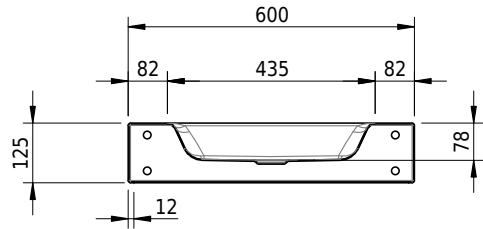

Massskizze

Schmidlin STUDIO Wandbecken

60 x 47.5 x 12.5 cm

ohne Überlauf, inkl. Befestigungszubehör

Artikel-Nr.: 1443-0002

SGVSB-Nr.: 217316.100.241

ST-Nr.: 3131811.100

Gewicht: 10 kg

Optionen

- Farbklasse IV +: I,III,VI,V [FA0_ _ _]
- GLASUR PLUS [OV01]
- Löcher für 3-Loch Armatur [WT_ALS01]
- Lochbohrung für Schmidlin Seifenspender [SSP02]
- Runde Lochbohrung nach Mass [WT_ALS02]
- Schmidlin Kosmetiktuchspender [KTS_ _]
- Spezialanfertigung
- Lochbohrung für Steckdose [STP_ _]
- Schmidlin GreenSteel