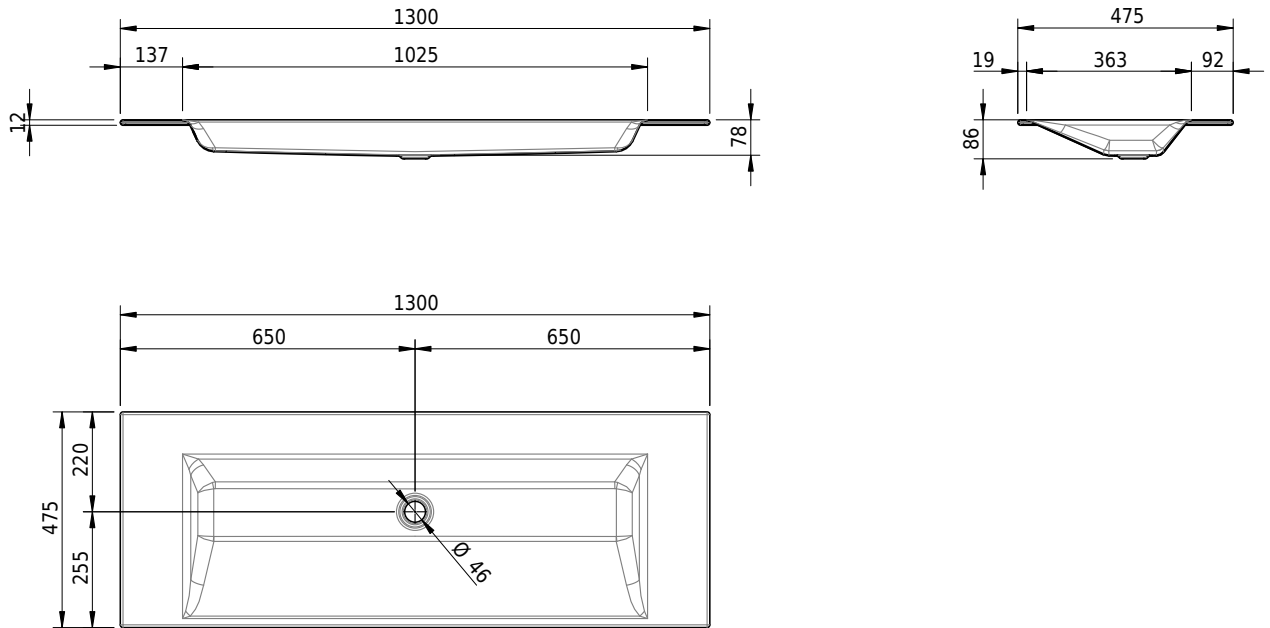

Massskizze

Schmidlin STUDIO Einlegebecken

130 x 47.5 x 1 cm

ohne Überlauf, inkl. Befestigungszubehör

Artikel-Nr.: 1446-0001

SGVSB-Nr.: 233318.242

Gewicht: 16 kg

Optionen

- Farbklasse IV +: I,III,VI,V [FA0_ _ _]
- GLASUR PLUS [OV01]
- Lochbohrung für Schmidlin Seifenspender [SSP02]
- Spezialanfertigung

Zubehör

- Schmidlin Seifenspender
- Verstärkungsflansch für Armaturenmontage