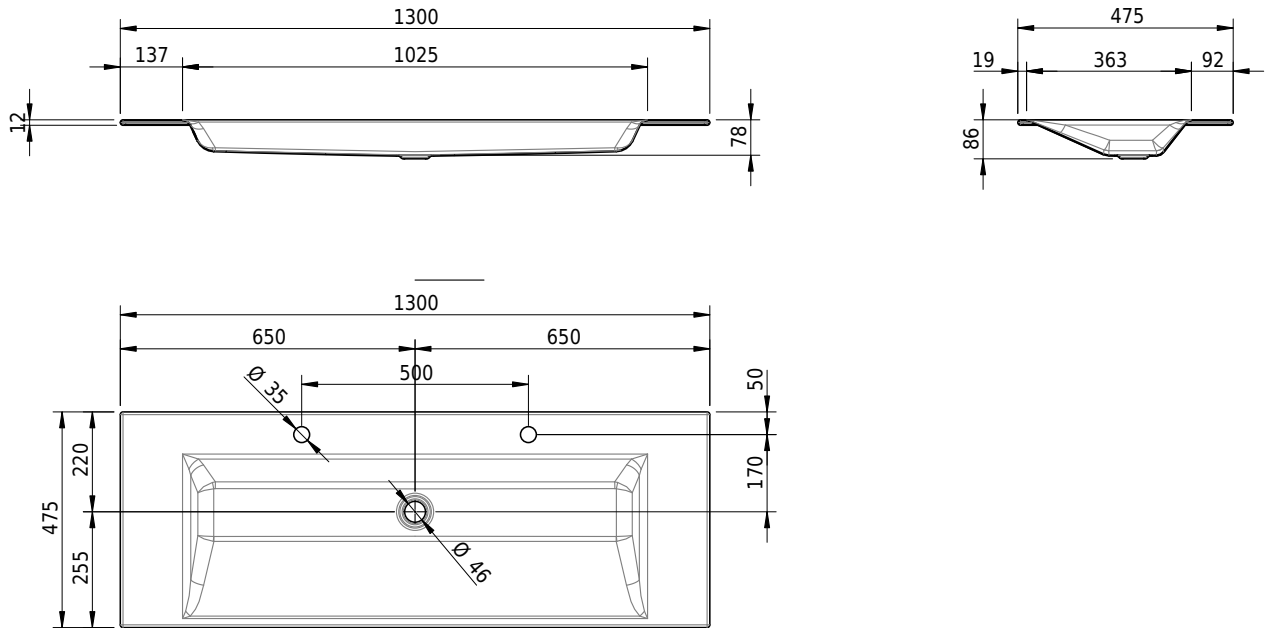

Massskizze

Schmidlin STUDIO Einlegebecken

130 x 47.5 x 1 cm

ohne Überlauf, inkl. Befestigungszubehör

Artikel-Nr.: 1446-0002

SGVSB-Nr.: 233318.241

Gewicht: 16 kg

Optionen

- Farbklasse IV +: I,III,VI,V [FA0_ _ _]
- GLASUR PLUS [OV01]
- Lochbohrung für Schmidlin Seifenspender [SSP02]
- Spezialanfertigung

Zubehör

- Schmidlin Seifenspender
- Verstärkungsflansch für Armaturenmontage