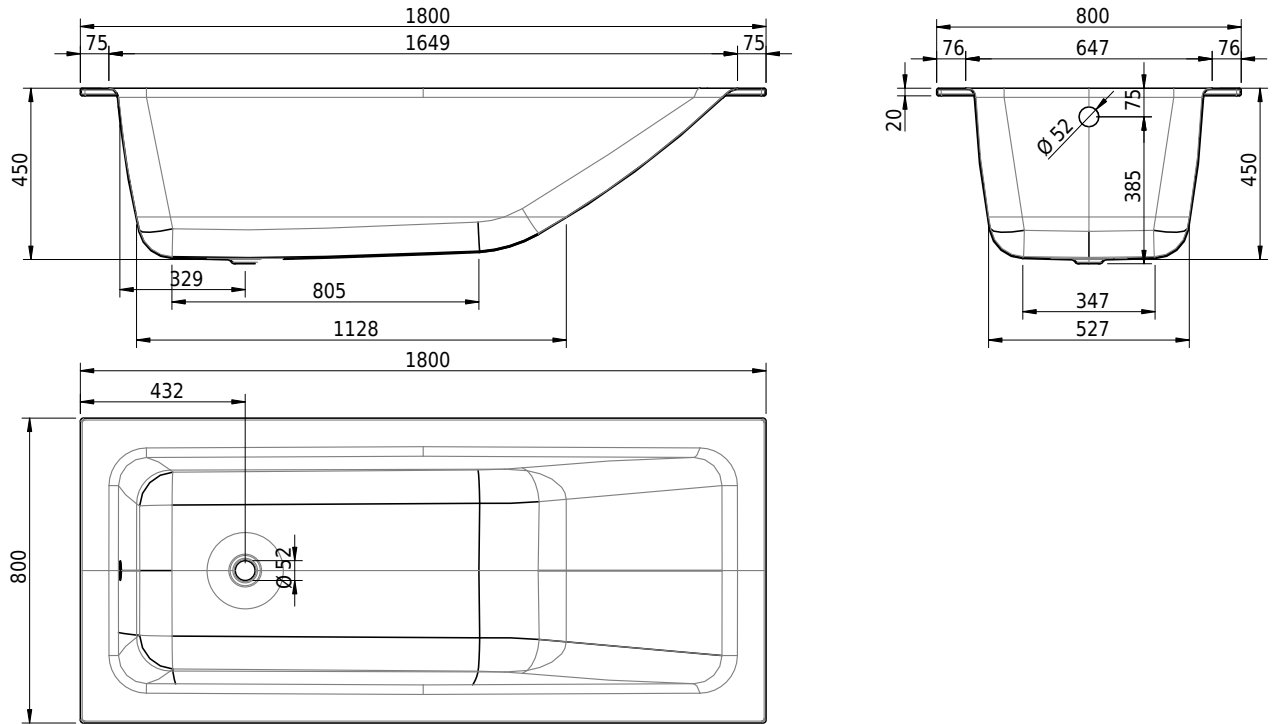

Massskizze

Schmidlin CONTURA COMFORT

180 x 80 x 45 cm

Randhöhe 20 mm (mit Zargen 30 mm)

Artikel-Nr.: 1449-0001 SGVSB-Nr.: 111250 ST-Nr.: 1111646.100 Gewicht: 54 kg Nutzinhalt*: 155 l

Optionen

- Farbklasse: I,III,VI [FA0_ _ _]
- Mit Zargen [Z_ _ _ _]
- ANTIGLISS PRO
- GLASUR PLUS [OV01]
- Speziallänge -2/+5 cm (beidseitig von -1 bis +2,5cm)
- Griff CONTURA (Paar) [GFT_03]
- Lochbohrungen für Armaturen nach Mass [ATM:mm]
- Runde Lochbohrung nach Mass [WT_ALS02]
- Lochbohrung für Schmidlin TOUCH CONTROL [AT0001]
- Einlaufgarnitur Schmidlin SPLASH [SP_ _ _]
- Schmidlin SOUNDBOX
- Spezialanfertigung
- AQUAGRIP
- Mit Zargenlöcher [ZL01]
- Schmidlin GreenSteel

- Schmidlin HIGH FIVE 52
- Schmidlin HIGH FIVE 52 TRIO
- Schmidlin SPRING 50
- Viega Multiplex

04.06.2026 Technische Änderungen vorbehalten.

Massangaben in mm

* Nutzinhalt: Wasserinhalt abzüglich 70 Liter Verdrängung