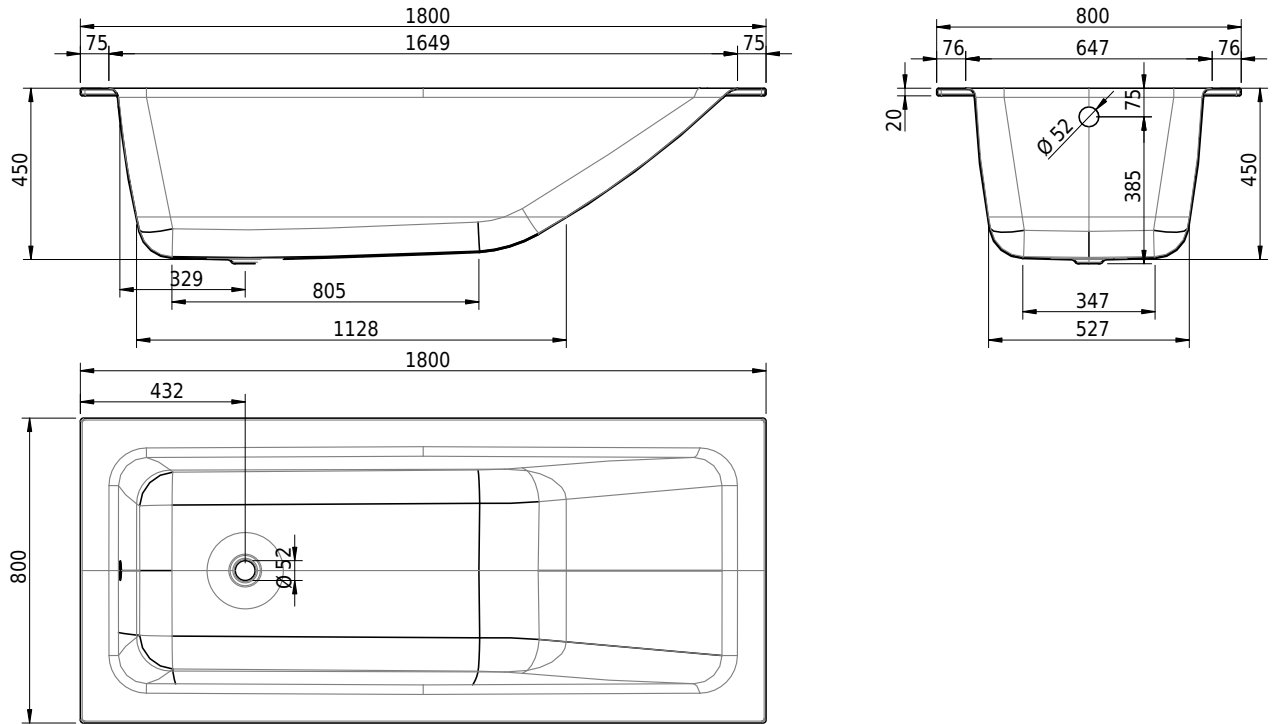

Massskizze

Schmidlin CONTURA COMFORT

180 x 80 x 45 cm

Randhöhe 20 mm (mit Zargen 30 mm)

Artikel-Nr.: 1449-0001 SGVSB-Nr.: 111250 ST-Nr.: 1111646.100 Gewicht: 54 kg Nutzinhalt*: 155 l

Optionen

- Farbklasse: I,III,VI [FA0_ _ _]
- Mit Zargen [Z_ _ _ _]
- ANTIGLISS PRO
- GLASUR PLUS [OV01]
- Speziallänge -2/+5 cm (beidseitig von -1 bis +2,5cm)
- Griff CONTURA (Paar) [GFT_03]
- Lochbohrungen für Armaturen nach Mass [ATM:mm]
- Runde Lochbohrung nach Mass [WT_ALS02]
- Lochbohrung für Schmidlin TOUCH CONTROL [AT0001]
- Einlaufgarnitur Schmidlin SPLASH [SP_ _ _]
- Schmidlin SOUNDBOX
- Spezialanfertigung
- AQUAGRIP
- Mit Zargenlöcher [ZL01]
- Schmidlin GreenSteel

- Schmidlin HIGH FIVE 52
- Schmidlin HIGH FIVE 52 TRIO
- Schmidlin SPRING 50
- Viega Multiplex

19.04.2026 Technische Änderungen vorbehalten.

Massangaben in mm

* Nutzinhalt: Wasserinhalt abzüglich 70 Liter Verdrängung