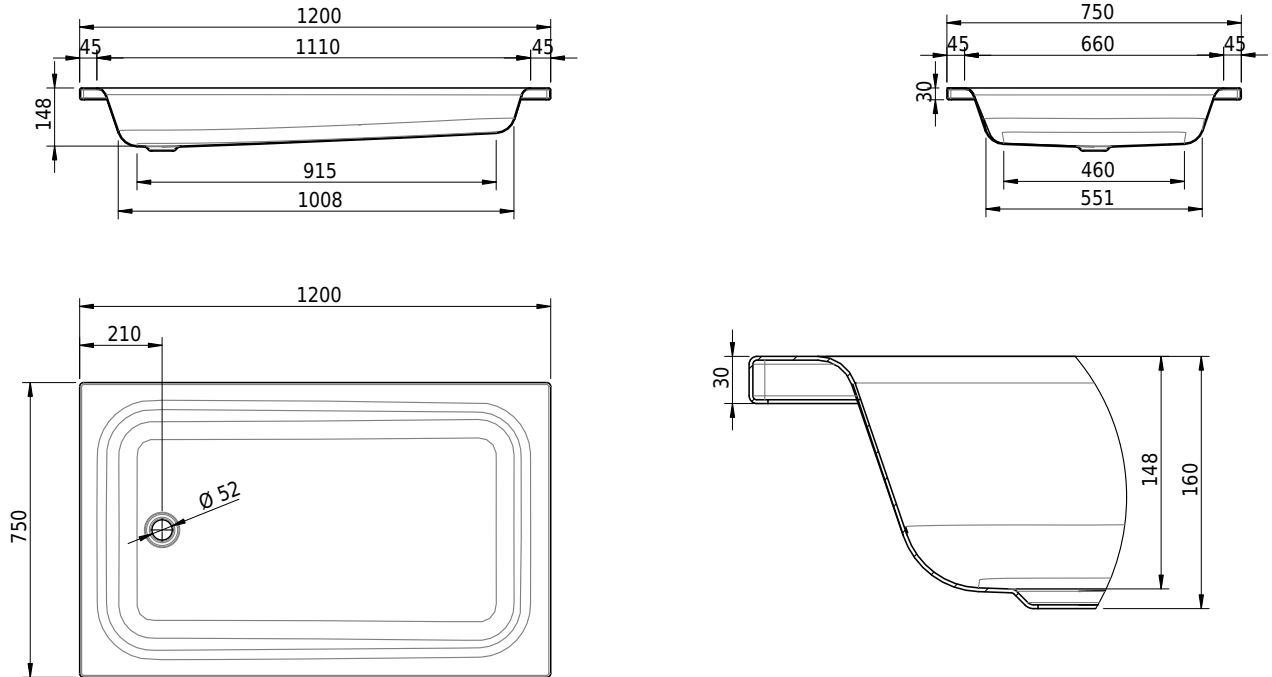

Massskizze

Schmidlin Duschwanne tief (15 cm)

120 x 75 x 15 cm

Ablaufloch \varnothing 52 mm

Artikel-Nr.: 1450-0001 SGVSB-Nr.: 141102 ST-Nr.: 1311267.100 Gewicht: 27 kg

Optionen

- Farbklasse IV +: I,III,VI,V [FA0_ _ _]
- Mit Zargen [Z_ _ _ _]
- ANTIGLISS PRO
- GLASUR PLUS [OV01]
- Speziallänge -2/+5 cm (beidseitig von -1 bis +2,5cm)
- Scharfkantige Ecke (Radius 5 mm) [EA_ _ 04]
- Geschnittene Ecke [EA_ _ 03]
- Abgerundete Ecke [EA_ _ 02]
- Schürze(n) 200 mm
- Schürze(n) Spezialhöhe
- Ablaufloch 90 mm [AG90]
- Spezialanfertigung

Zubehör

- Duschwannen-Fusset 4/6/8 (SIA 181), mit/ohne Dichtband
- Duschwannen-Montagerahmen BASIC (SIA 181)
- Schmidlin Zargen-Montagewinkel (SIA 181), Satz (4 Stück)
- Zargengummiprofil

Ab- und Überlaufgarnituren