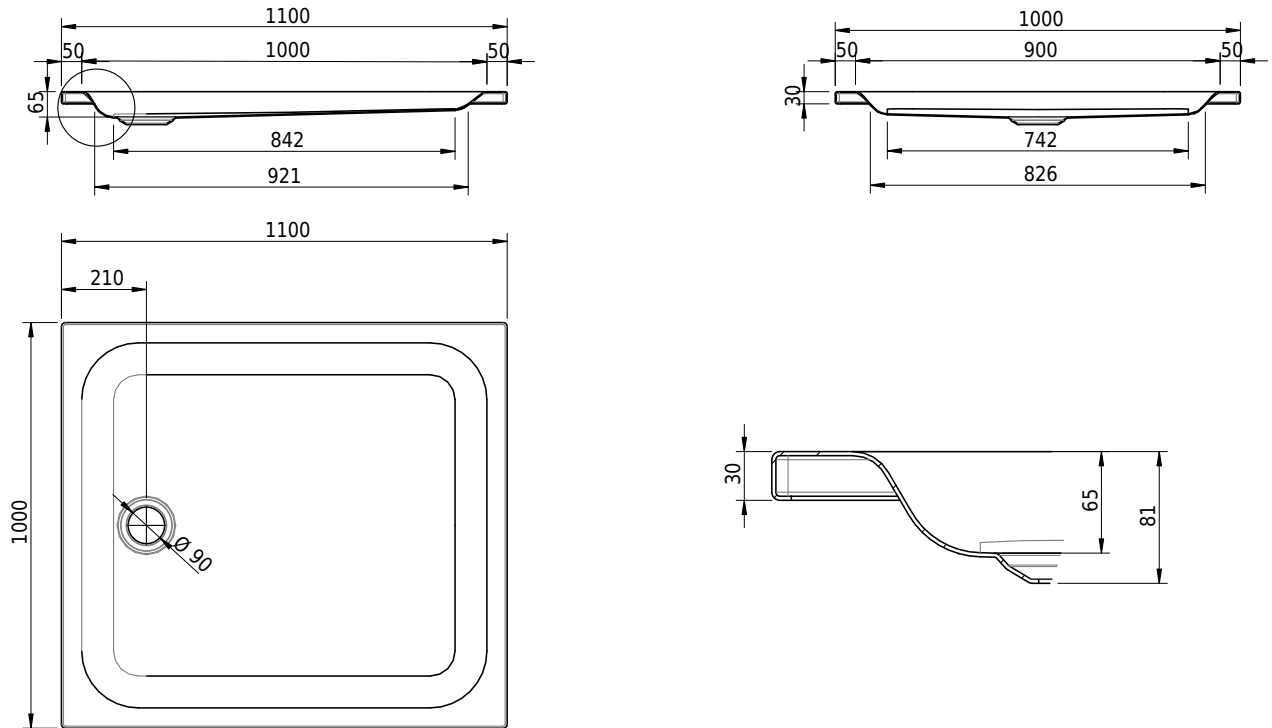

Massskizze

Schmidlin Duschwanne flach (6,5 cm)

110 x 100 x 6.5 cm

Ablaufloch \varnothing 90 mm

Artikel-Nr.: 1452-0001

SGVSB-Nr.: 141126

Gewicht: 28 kg

Optionen

- Farbklasse IV +: I,III,VI,V [FA0_ _ _]
- Mit Zargen [Z_ _ _ _]
- ANTIGLISS PRO
- GLASUR PLUS [OV01]
- Speziallänge -2/+5 cm (beidseitig von -1 bis +2,5cm)
- Scharfkantige Ecke (Radius 5 mm) [EA_ _ 04]
- Geschnittene Ecke [EA_ _ 03]
- Abgerundete Ecke [EA_ _ 02]
- Schürze(n) 75 mm
- Schürze(n) 100 mm
- Schürze(n) Spezialhöhe

Zubehör

- Duschwannen-Fusset 4/6/8 (SIA 181), mit/ohne Dichtband
- Duschwannen-Montagerahmen BASIC (SIA 181)
- Montagesystem Schmidlin OMNIA (SIA 181)
- Schmidlin Zargen-Montagewinkel (SIA 181), Satz (4 Stück)
- Zargengummiprofil