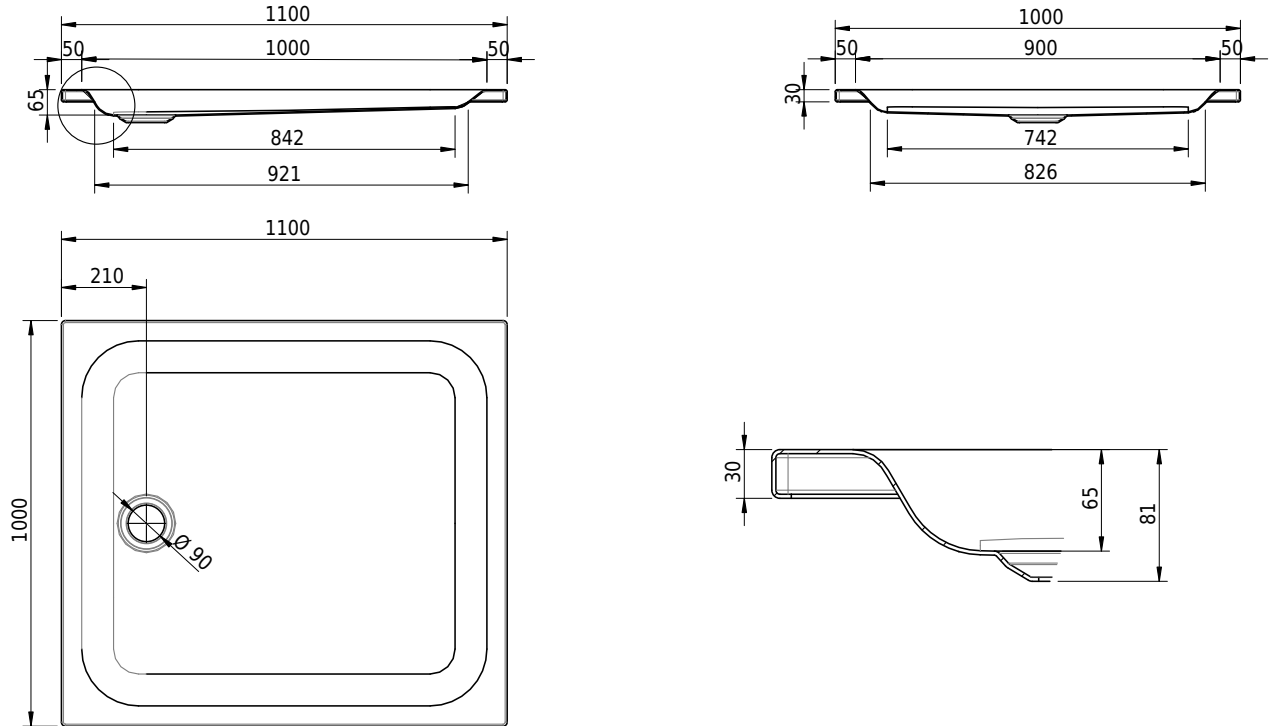

# Schmidlin Duschwanne flach (6,5 cm)

110 x 100 x 6.5 cm

Ablaufloch  $\varnothing$  90 mm

Artikel-Nr.: 1452-0001

SGVSB-Nr.: 141126

Gewicht: 28 kg

## Optionen

- Farbklasse IV +: I,III,VI,V [FA0\_ \_ \_]
- Mit Zargen [Z\_ \_ \_ \_]
- ANTIGLISS PRO
- GLASUR PLUS [OV01]
- Speziallänge -2/+5 cm (beidseitig von -1 bis +2,5cm)
- Scharfkantige Ecke (Radius 5 mm) [EA\_ \_ 04]
- Geschnittene Ecke [EA\_ \_ 03]
- Abgerundete Ecke [EA\_ \_ 02]
- Schürze(n) 75 mm
- Schürze(n) 100 mm
- Schürze(n) Spezialhöhe