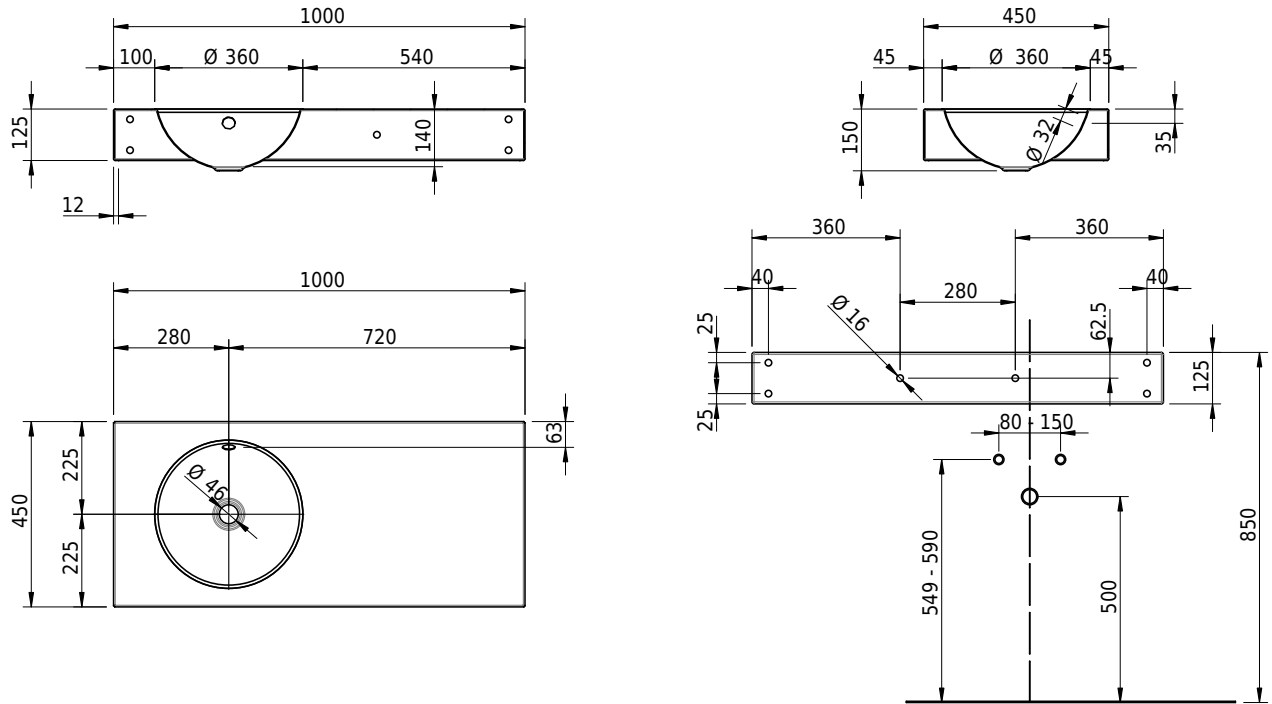

Massskizze

Schmidlin ORBIS Wandbecken

100 x 45 x 12.5 cm

mit Überlauf, inkl. Befestigungzubehör, inkl. Überlaufgarnitur verchromt

Artikel-Nr.: 1454-0001

SGVSB-Nr.: 217351.242

Gewicht: 14 kg

Optionen

- Farbklasse IV +: I,III,VI,V [FA0_ _]
- Ohne Überlaufloch [UL0]
- GLASUR PLUS [OV01]
- Lochbohrung für Schmidlin Seifenspender [SSP02]
- Schmidlin Kosmetiktuchspender [KTS_ _]
- Spezialanfertigung
- Lochbohrung für Steckdose [STP_ _]