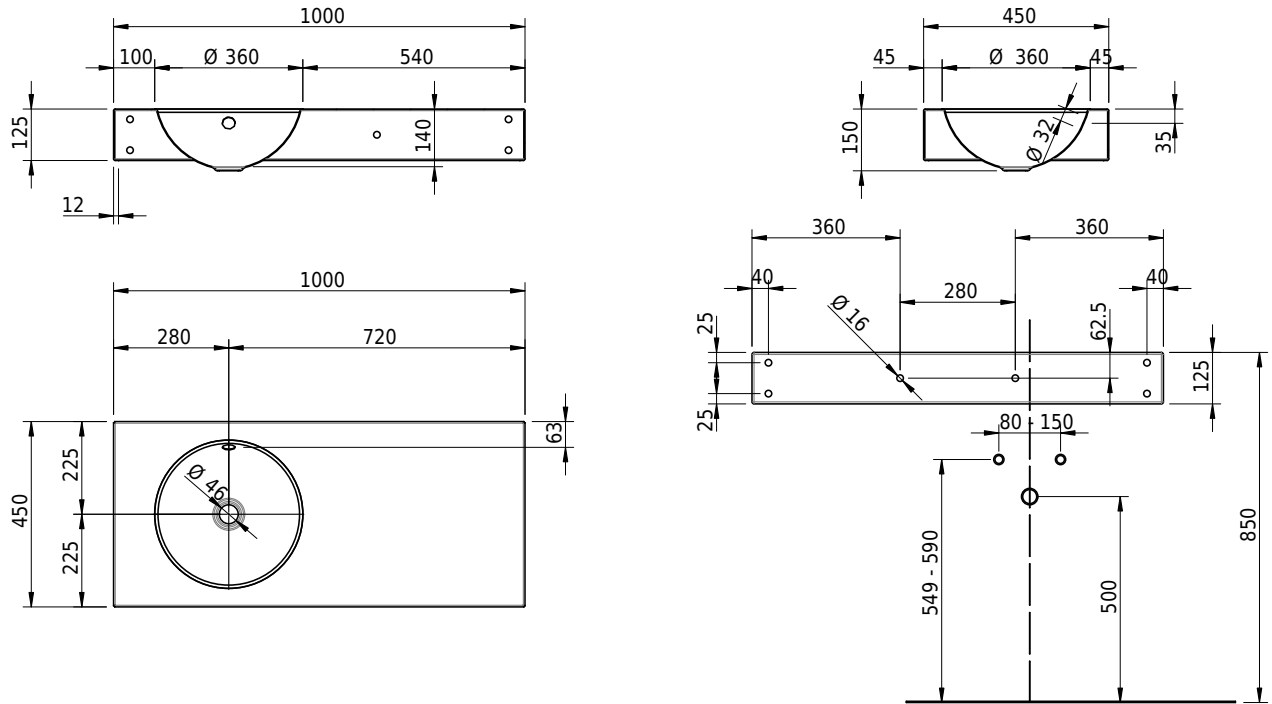

Massskizze

Schmidlin ORBIS Wandbecken

100 x 45 x 12.5 cm

mit Überlauf, inkl. Befestigungzubehör, inkl. Überlaufgarnitur verchromt

Artikel-Nr.: 1454-0001

SGVSB-Nr.: 217351.242

Gewicht: 14 kg

Optionen

- Farbklasse IV +: I,III,VI,V [FA0_ _]
- Ohne Überlaufloch [UL0]
- GLASUR PLUS [OV01]
- Lochbohrung für Schmidlin Seifenspender [SSP02]
- Schmidlin Kosmetiktuchspender [KTS_ _]
- Spezialanfertigung
- Lochbohrung für Steckdose [STP_ _]

Zubehör

- Schmidlin Seifenspender

Ab- und Überlaufgarnituren

- Geberit Clou System inkl. Deckel, verchromt, nur zusammen mit Option «ohne Überlaufloch»
- Schmidlin Pushventil, inkl. Deckel, verchromt, verschliessbar