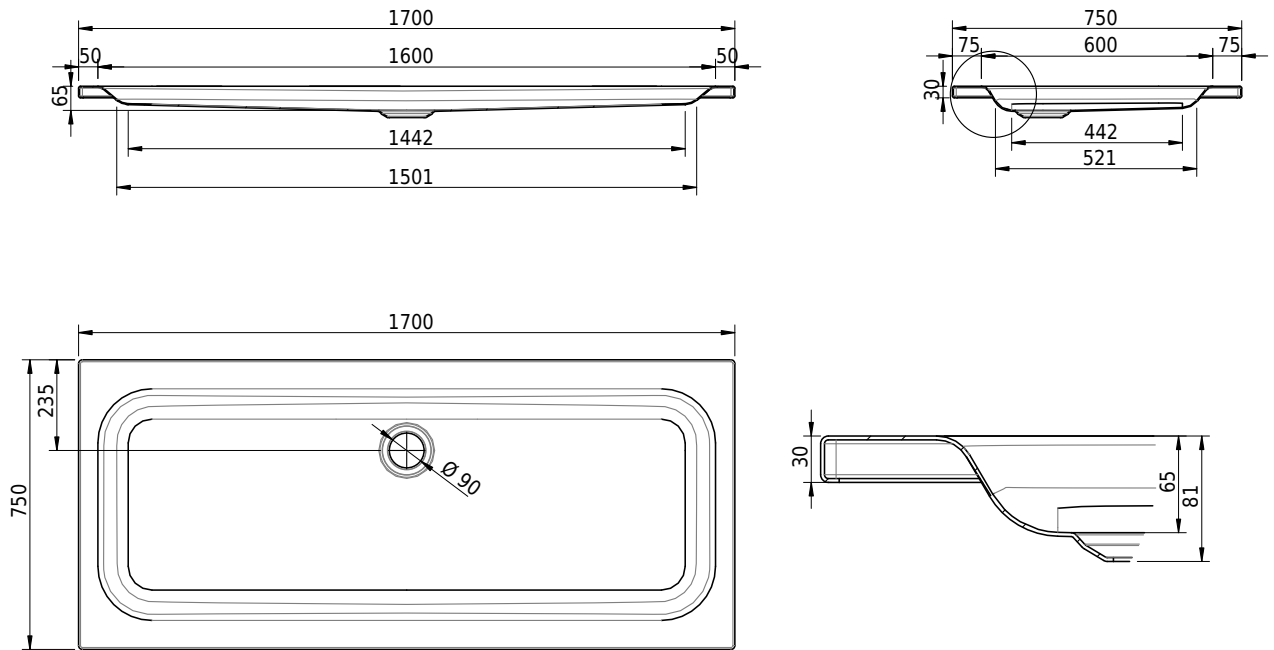

Massskizze

Schmidlin Duschwanne flach (6,5 cm)

170 x 75 x 6.5 cm

Ablaufloch \varnothing 90 mm

Artikel-Nr.: 1458-0001

SGVSB-Nr.: 141638

Gewicht: 34 kg

Optionen

- Farbklasse IV +: I,III,VI,V [FA0_ _]
- Mit Zargen [Z_ _ _]
- ANTIGLISS PRO
- GLASUR PLUS [OV01]
- Speziallänge -2/+5 cm (beidseitig von -1 bis +2,5cm)
- Scharfkantige Ecke (Radius 5 mm) [EA_ _ 04]
- Geschnittene Ecke [EA_ _ 03]
- Abgerundete Ecke [EA_ _ 02]
- Schürze(n) 75 mm
- Schürze(n) 100 mm
- Schürze(n) Spezialhöhe

Zubehör

- Duschwannen-Fusset 4/6/8 (SIA 181), mit/ohne Dichtband
- Duschwannen-Montagerahmen BASIC (SIA 181)
- Montagesystem Schmidlin OMNIA (SIA 181)
- Schmidlin Zargen-Montagewinkel (SIA 181), Satz (4 Stück)
- Zargengummiprofil