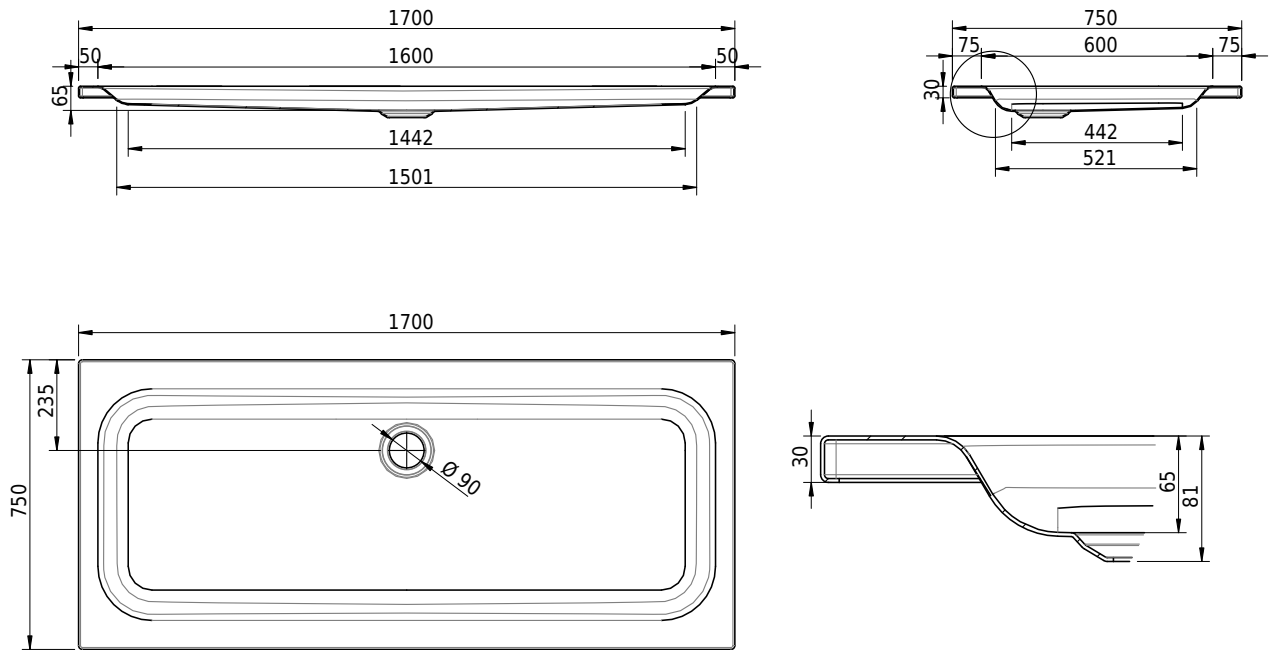

Massskizze

Schmidlin Duschwanne flach (6,5 cm)

170 x 75 x 6.5 cm

Ablaufloch \varnothing 90 mm

Artikel-Nr.: 1458-0001

SGVSB-Nr.: 141638

Gewicht: 34 kg

Optionen

- Farbklasse IV +: I,III,VI,V [FA0_ _ _]
- Mit Zargen [Z_ _ _ _]
- ANTIGLISS PRO
- GLASUR PLUS [OV01]
- Speziallänge -2/+5 cm (beidseitig von -1 bis +2,5cm)
- Scharfkantige Ecke (Radius 5 mm) [EA_ _ 04]
- Geschnittene Ecke [EA_ _ 03]
- Abgerundete Ecke [EA_ _ 02]
- Schürze(n) 75 mm
- Schürze(n) 100 mm
- Schürze(n) Spezialhöhe

Zubehör

- Duschwannen-Fusset 4/6/8 (SIA 181), mit/ohne Dichtband
- Duschwannen-Montagerahmen BASIC (SIA 181)
- Montagesystem Schmidlin OMNIA (SIA 181)
- Schmidlin Zargen-Montagewinkel (SIA 181), Satz (4 Stück)
- Zargengummiprofil