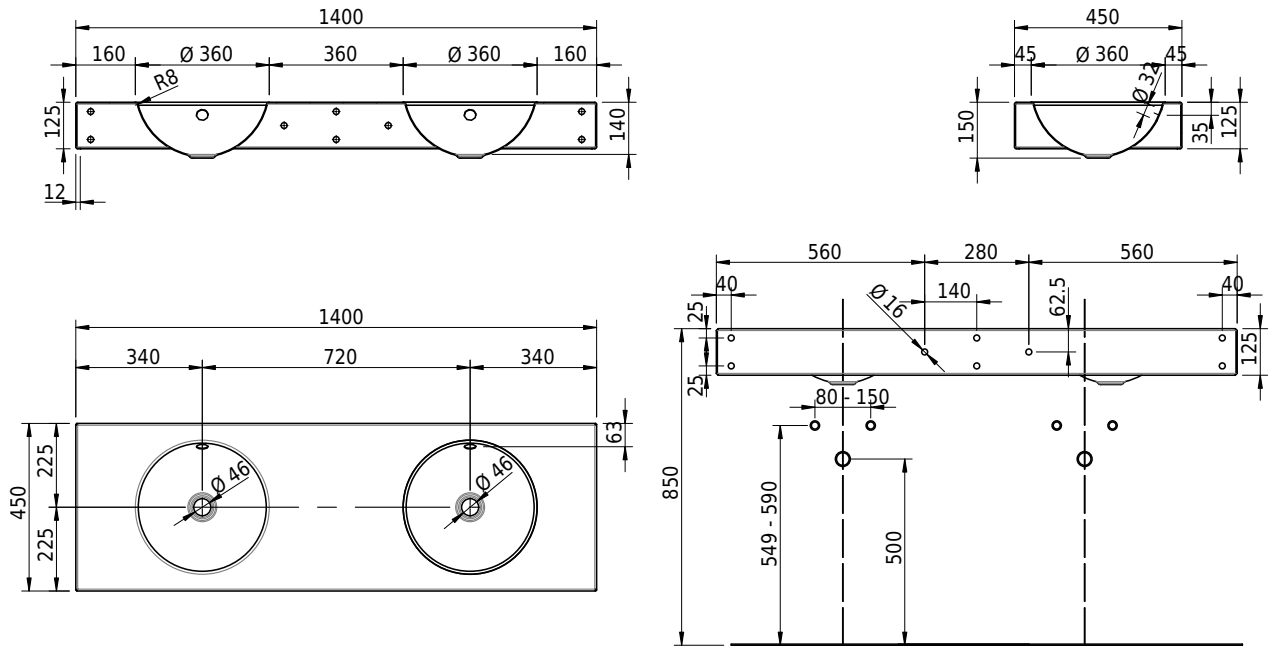

Massskizze

Schmidlin ORBIS Wandbecken

140 x 45 x 12.5 cm

mit Überlauf, inkl. Befestigungzubehör, inkl. Überlaufgarnitur verchromt

Artikel-Nr.: 1459-0001

SGVSB-Nr.: 217354.242

Gewicht: 19 kg

Optionen

- Farbklasse IV +: I,III,VI,V [FA0_ _ _]
- Ohne Überlaufloch [UL0]
- GLASUR PLUS [OV01]
- Lochbohrung für Schmidlin Seifenspender [SSP02]
- Schmidlin Kosmetiktuchspender [KTS_ _]
- Spezialanfertigung
- Lochbohrung für Steckdose [STP_ _]