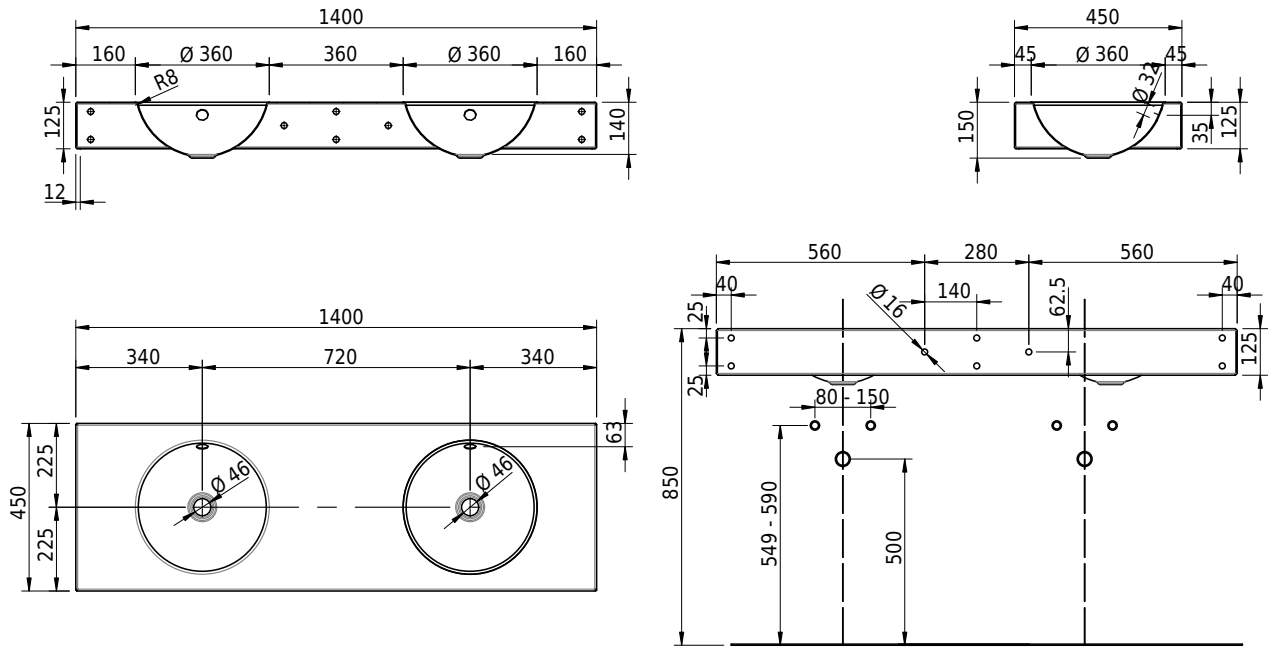

Massskizze

Schmidlin ORBIS Wandbecken

140 x 45 x 12.5 cm

mit Überlauf, inkl. Befestigungzubehör, inkl. Überlaufgarnitur verchromt

Artikel-Nr.: 1459-0001

SGVSB-Nr.: 217354.242

Gewicht: 19 kg

Optionen

- Farbklasse IV +: I,III,VI,V [FA0_ _ _]
- Ohne Überlaufloch [UL0]
- GLASUR PLUS [OV01]
- Lochbohrung für Schmidlin Seifenspender [SSP02]
- Schmidlin Kosmetiktuchspender [KTS_ _]
- Spezialanfertigung
- Lochbohrung für Steckdose [STP_ _]