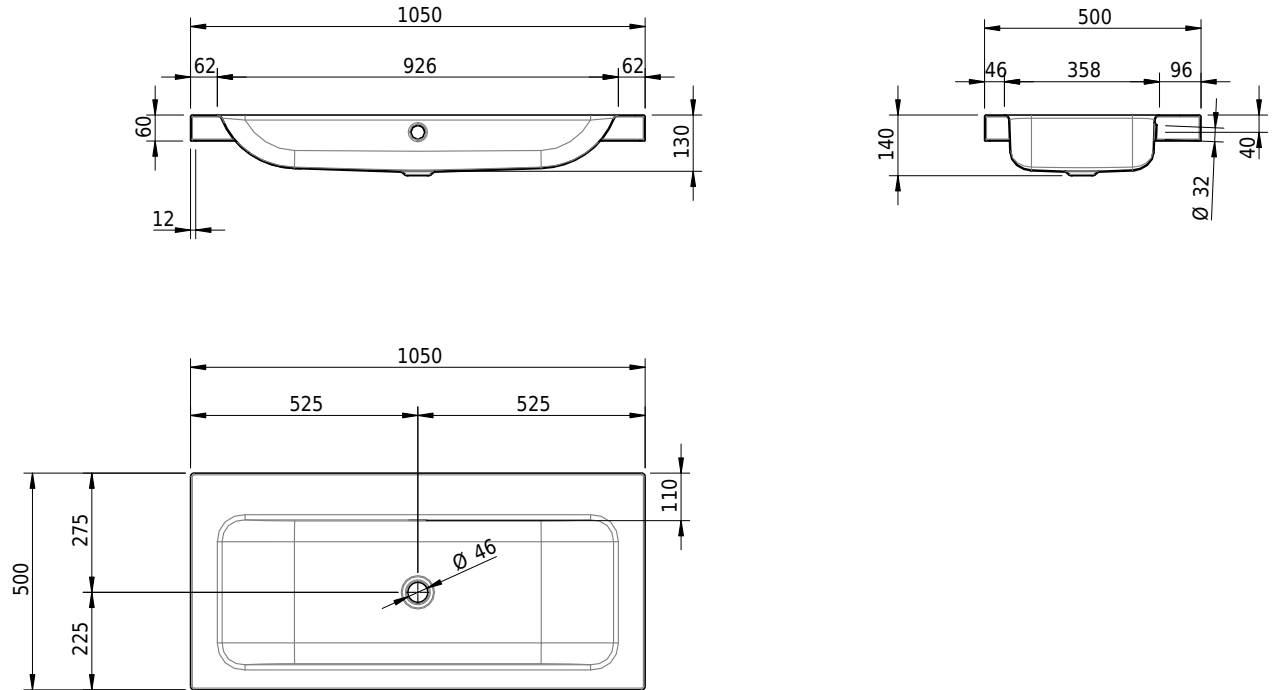

Massskizze

Schmidlin CONTURA Aufsatzbecken

105 x 50 x 6 cm

mit Überlauf, inkl. Befestigungszubehör, inkl. Überlaufgarnitur verchromt

Artikel-Nr.: 1463-0001

SGVSB-Nr.: 233377.242

Gewicht: 13 kg

Optionen

- Farbklasse IV +: I,III,VI,V [FA0_ _ _]
- Ohne Überlaufloch [UL0]
- GLASUR PLUS [OV01]
- Löcher für 3-Loch Armatur [WT_ALS01]
- Lochbohrung für Schmidlin Seifenspender [SSP02]
- Runde Lochbohrung nach Mass [WT_ALS02]
- Spezialanfertigung