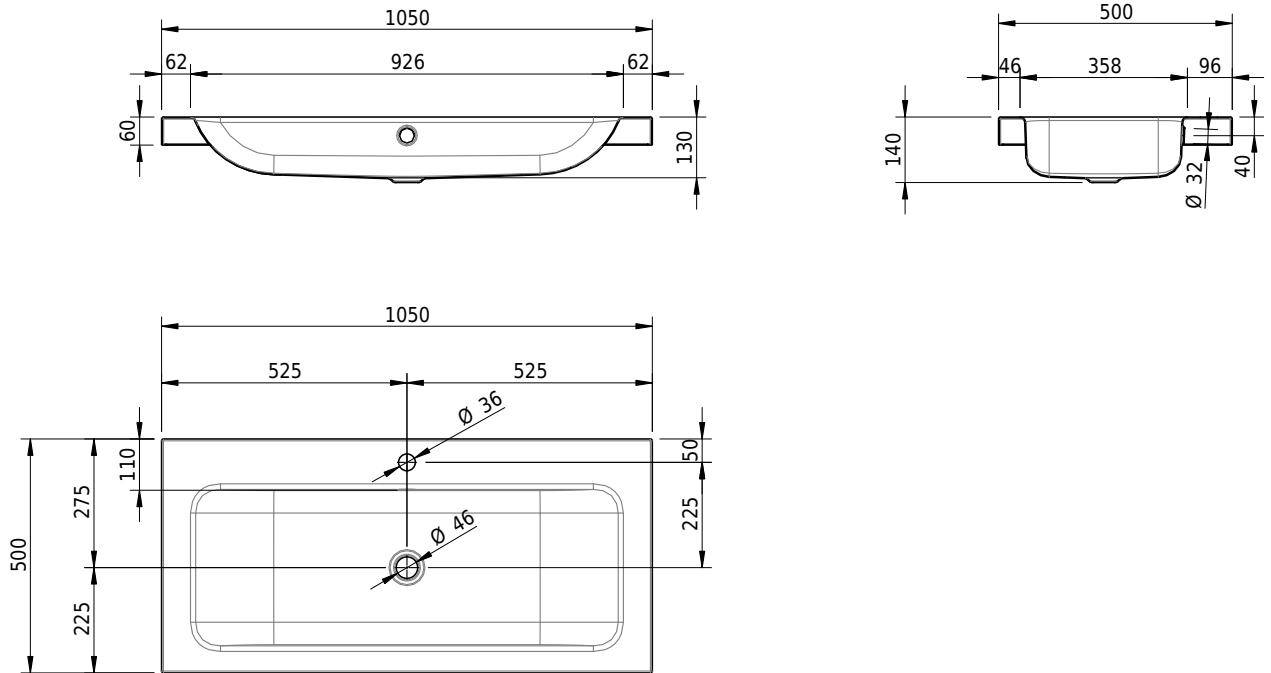

Massskizze

Schmidlin CONTURA Aufsatzbecken

105 x 50 x 6 cm

mit Überlauf, inkl. Befestigungszubehör, inkl. Überlaufgarnitur verchromt

Artikel-Nr.: 1463-0002

SGVSB-Nr.: 233377.100.241

Gewicht: 13 kg

Optionen

- Farbklasse IV +: I,III,VI,V [FA0_ _ _]
- Ohne Überlaufloch [UL0]
- GLASUR PLUS [OV01]
- Löcher für 3-Loch Armatur [WT_ALS01]
- Lochbohrung für Schmidlin Seifenspender [SSP02]
- Runde Lochbohrung nach Mass [WT_ALS02]
- Spezialanfertigung