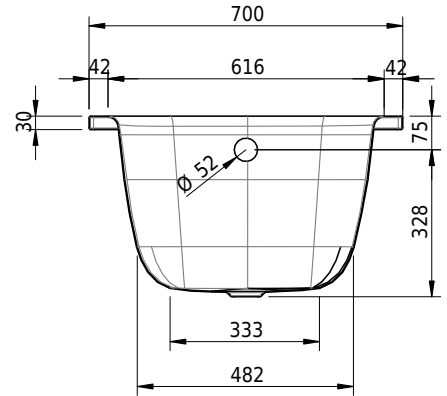

# Schmidlin MINI

130 x 70 x 39 cm

Randhöhe 30 mm

Artikel-Nr.: 1464-0001    SGVSB-Nr.: 111041.100    Gewicht: 35 kg    Nutzinhalt\*: 80 l

\* Nutzinhalt: Wasserinhalt abzüglich 70 Liter Verdrängung

- Zargengummiprofil