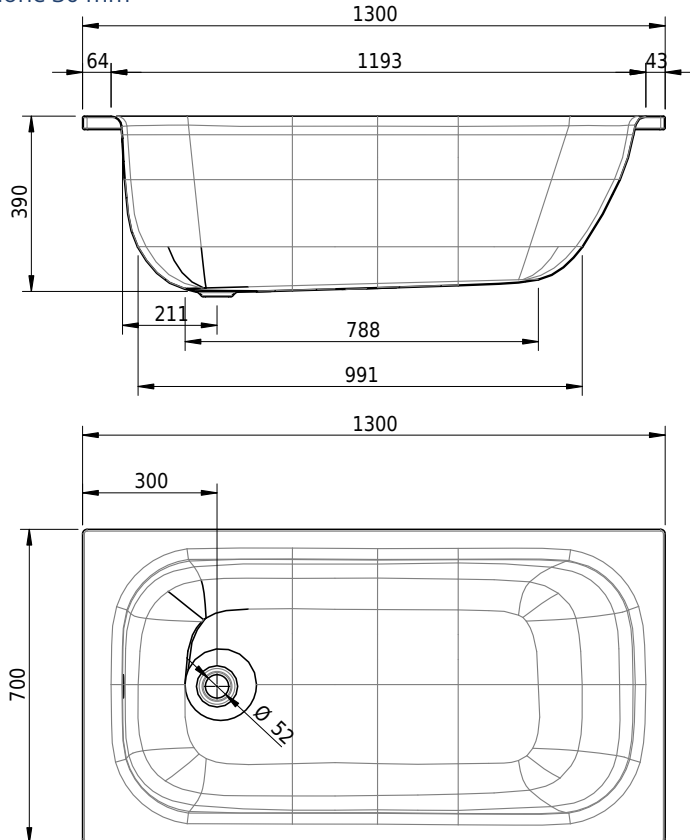

# Schmidlin MINI

130 x 70 x 39 cm

Randhöhe 30 mm

Artikel-Nr.: 1464-0001    SGVSB-Nr.: 111041.100    Gewicht: 35 kg    Nutzinhalt\*: 80 l

\* Nutzinhalt: Wasserinhalt abzüglich 70 Liter Verdrängung

- Zargengummiprofil