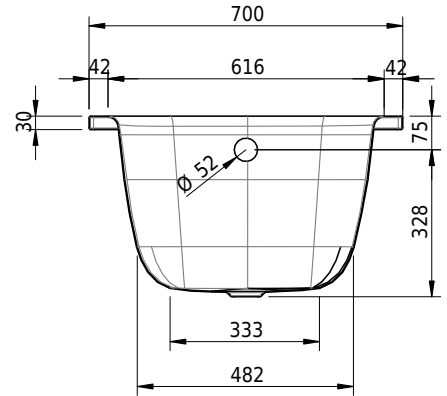

Massskizze

Schmidlin MINI

130 x 70 x 39 cm

Randhöhe 30 mm

Artikel-Nr.: 1464-0001 SGVSB-Nr.: 111041.100 Gewicht: 35 kg Nutzinhalt*: 80 l

Optionen

- Farbklasse: I,III,VI [FA0_ _ _]
- Mit Zargen [Z_ _ _ _]
- ANTIGLISS PRO
- GLASUR PLUS [OV01]
- Speziallänge -2/+5 cm (beidseitig von -1 bis +2,5cm)
- Griff SAFE (Paar) [GFT_01]
- Lochbohrung für Schmidlin TOUCH CONTROL [AT0001]
- Scharfkantige Ecke (Radius 5 mm) [EA_ _ 04]
- Geschnittene Ecke [EA_ _ 03]
- Abgerundete Ecke [EA_ _ 02]
- Einlaufgarnitur Schmidlin SPLASH [SP_ _ _]
- Schmidlin SOUNDBOX
- Spezialanfertigung

Zubehör

- Schmidlin Badewannen-Montagesystem (SIA 181)
- Schmidlin Badewannen-Montagesystem (SIA 181), mit Dichtband
- Schmidlin INFINITY Badewannenträger (SIA 181)
- Schmidlin Schürzensets (SIA 181)
- Schmidlin Vormauerungsband (SIA 181), Rolle zu 3 m
- Schmidlin Zargen-Montagewinkel (SIA 181), Satz (4 Stück)

* Nutzinhalt: Wasserinhalt abzüglich 70 Liter Verdrängung

- Zargengummiprofil