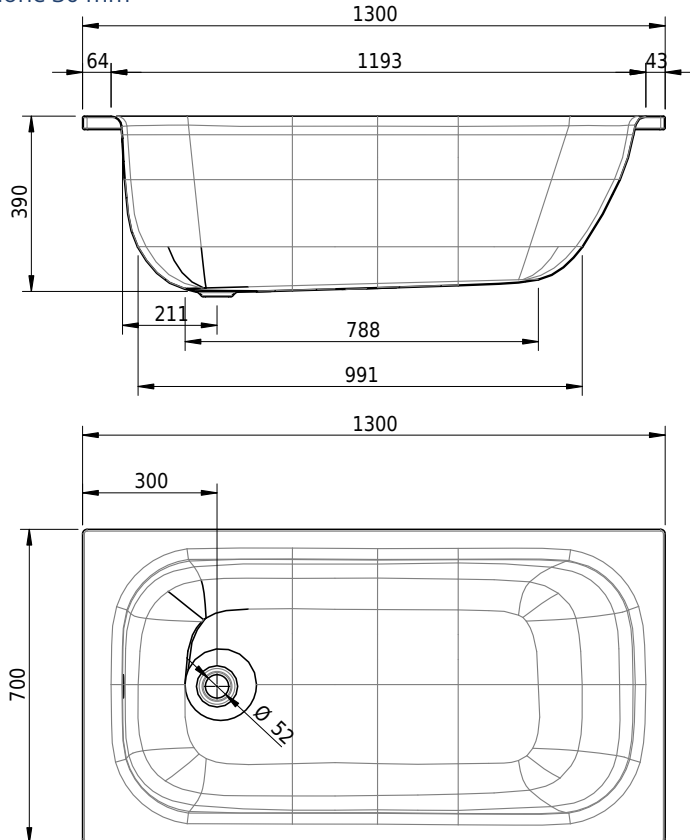

Massskizze

Schmidlin MINI

130 x 70 x 39 cm

Randhöhe 30 mm

Artikel-Nr.: 1464-0001 SGVSB-Nr.: 111041.100 Gewicht: 35 kg Nutzinhalt*: 80 l

Optionen

- Farbklasse: I,III,VI [FA0_ _ _]
- Mit Zargen [Z_ _ _ _]
- ANTIGLISS PRO
- GLASUR PLUS [OV01]
- Speziallänge -2/+5 cm (beidseitig von -1 bis +2,5cm)
- Griff SAFE (Paar) [GFT_01]
- Lochbohrung für Schmidlin TOUCH CONTROL [AT0001]
- Scharfkantige Ecke (Radius 5 mm) [EA_ _ 04]
- Geschnittene Ecke [EA_ _ 03]
- Abgerundete Ecke [EA_ _ 02]
- Einlaufgarnitur Schmidlin SPLASH [SP_ _ _]
- Schmidlin SOUNDBOX
- Spezialanfertigung

Zubehör

- Schmidlin Badewannen-Montagesystem (SIA 181)
- Schmidlin Badewannen-Montagesystem (SIA 181), mit Dichtband
- Schmidlin INFINITY Badewannenträger (SIA 181)
- Schmidlin Schürzensets (SIA 181)
- Schmidlin Vormauerungsband (SIA 181), Rolle zu 3 m
- Schmidlin Zargen-Montagewinkel (SIA 181), Satz (4 Stück)

* Nutzinhalt: Wasserinhalt abzüglich 70 Liter Verdrängung

- Zargengummiprofil