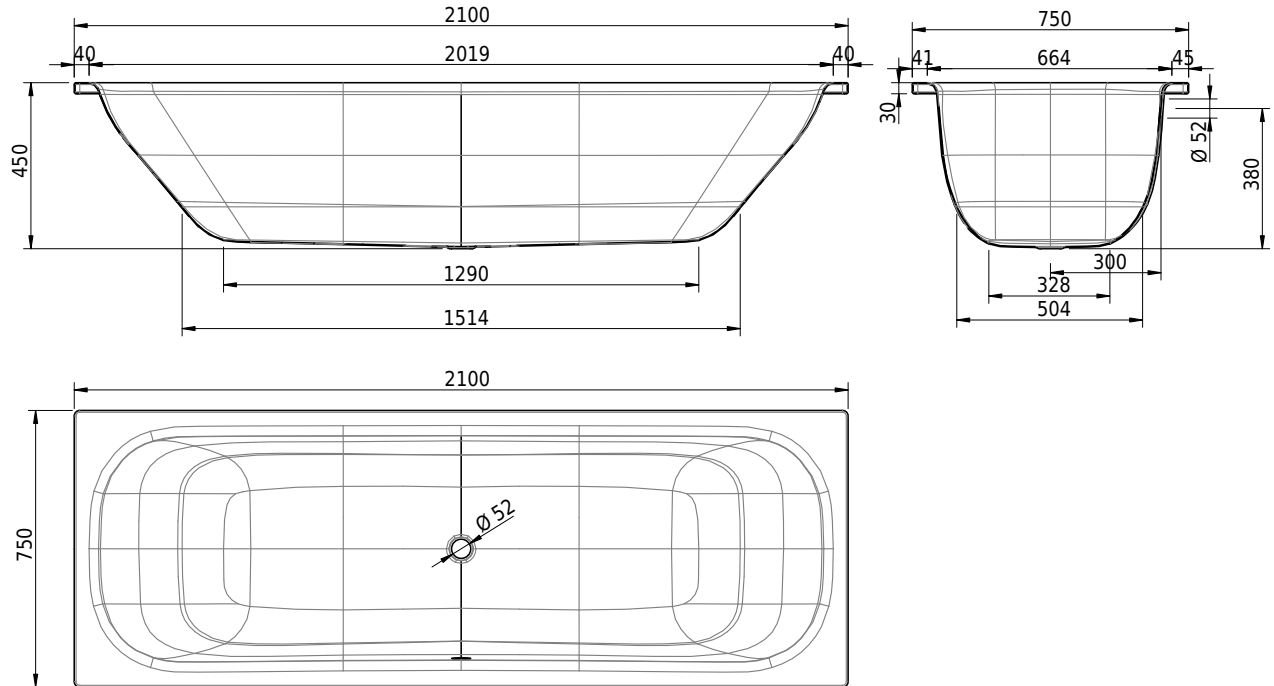

Massskizze

Schmidlin CLASSIC XL

210 x 75 x 45 cm

Randhöhe 30 mm

Artikel-Nr.: 1465-0001

SGVSB-Nr.: 111102

Gewicht: 59 kg

Nutzinhalt*: 219 l

Optionen

- ANTIGLISS PRO
- GLASUR PLUS [OV01]
- Griff SAFE (1 Stück) [GFT_02]
- Lochbohrung für Schmidlin TOUCH CONTROL [AT0001]
- Scharfkantige Ecke (Radius 5 mm) [EA_ _ 04]
- Geschnittene Ecke [EA_ _ 03]
- Abgerundete Ecke [EA_ _ 02]
- Einlaufgarnitur Schmidlin SPLASH [SP_ _]
- Schmidlin SOUNDBOX
- Spezialanfertigung