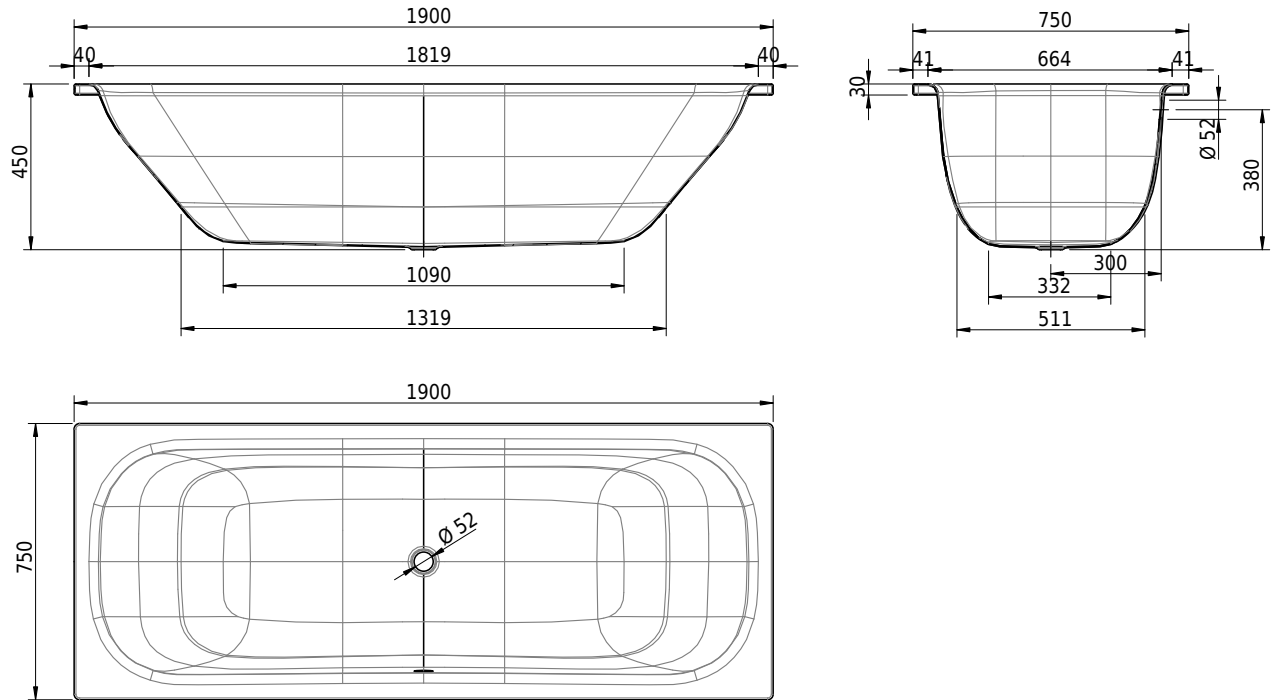

Massskizze

Schmidlin CLASSIC XL

190-210 x 75 x 45 cm

Randhöhe 30 mm

Artikel-Nr.: 1465-9999

Gewicht: 59 kg

Optionen

- ANTIGLISS PRO
- GLASUR PLUS [OV01]
- Griff SAFE (1 Stück) [GFT_02]
- Lochbohrung für Schmidlin TOUCH CONTROL [AT0001]
- Scharfkantige Ecke (Radius 5 mm) [EA_ _04]
- Geschnittene Ecke [EA_ _03]
- Abgerundete Ecke [EA_ _02]
- Einlaufgarnitur Schmidlin SPLASH [SP_ _]
- Schmidlin SOUNDBOX
- Spezialanfertigung