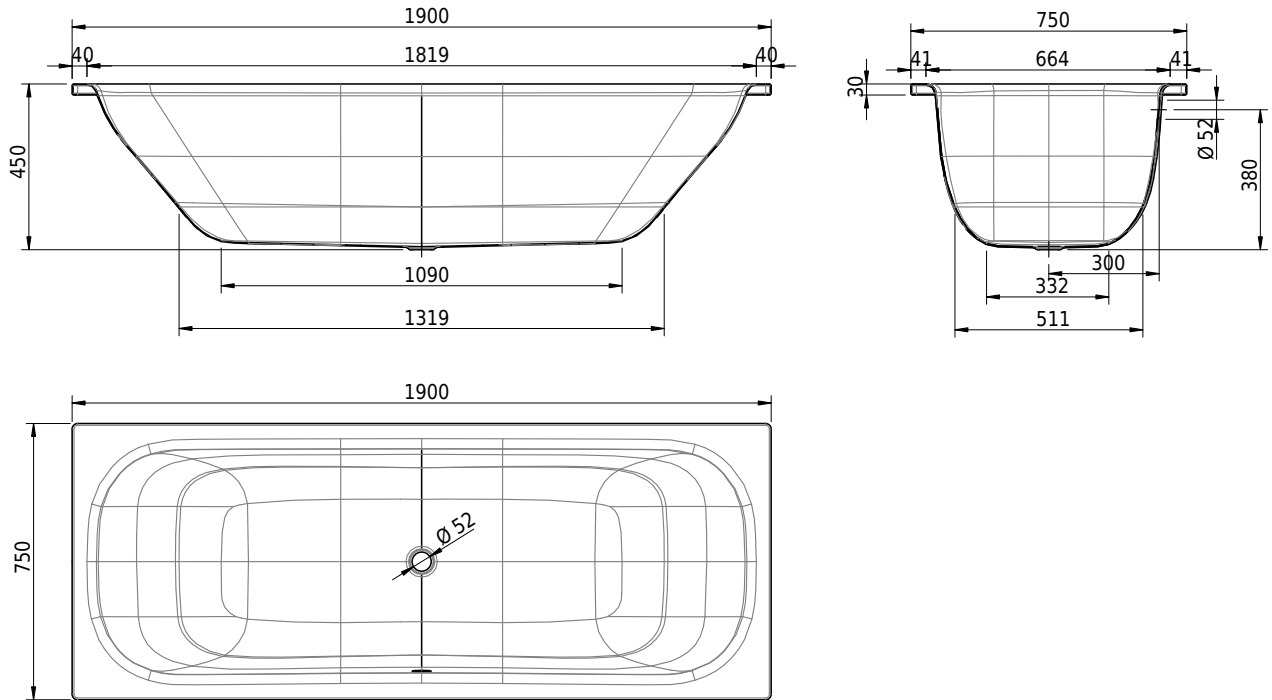

# Schmidlin CLASSIC XL

190-210 x 75 x 45 cm

Randhöhe 30 mm

Artikel-Nr.: 1465-9999

Gewicht: 59 kg