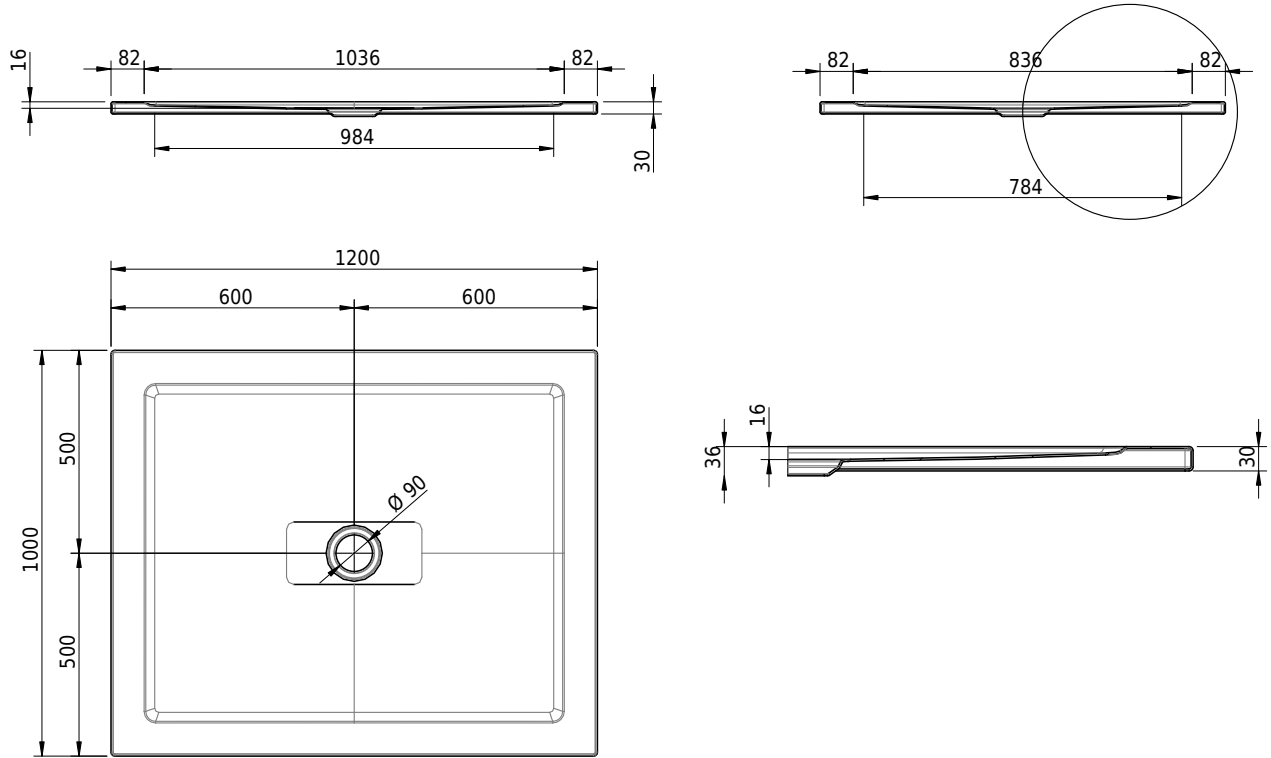

Massskizze

Schmidlin CONTURA Duschwanne

120 x 100 x 2 cm

Ablaufloch \varnothing 90 mm

Artikel-Nr.: 1466-0001

SGVSB-Nr.: 143104

ST-Nr.: 1311369.100

Gewicht: 33 kg

Optionen

- Farbklasse IV +: I,III,VI,V [FA0_ _ _]
- ANTIGLISS PRO
- GLASUR PLUS [OV01]

Zubehör

- Duschwannen-Fusset 4/6/8 (SIA 181), mit/ohne Dichtband
- Duschwannen-Montagerahmen BASIC (SIA 181)
- Montagesystem Schmidlin OMNIA (SIA 181)