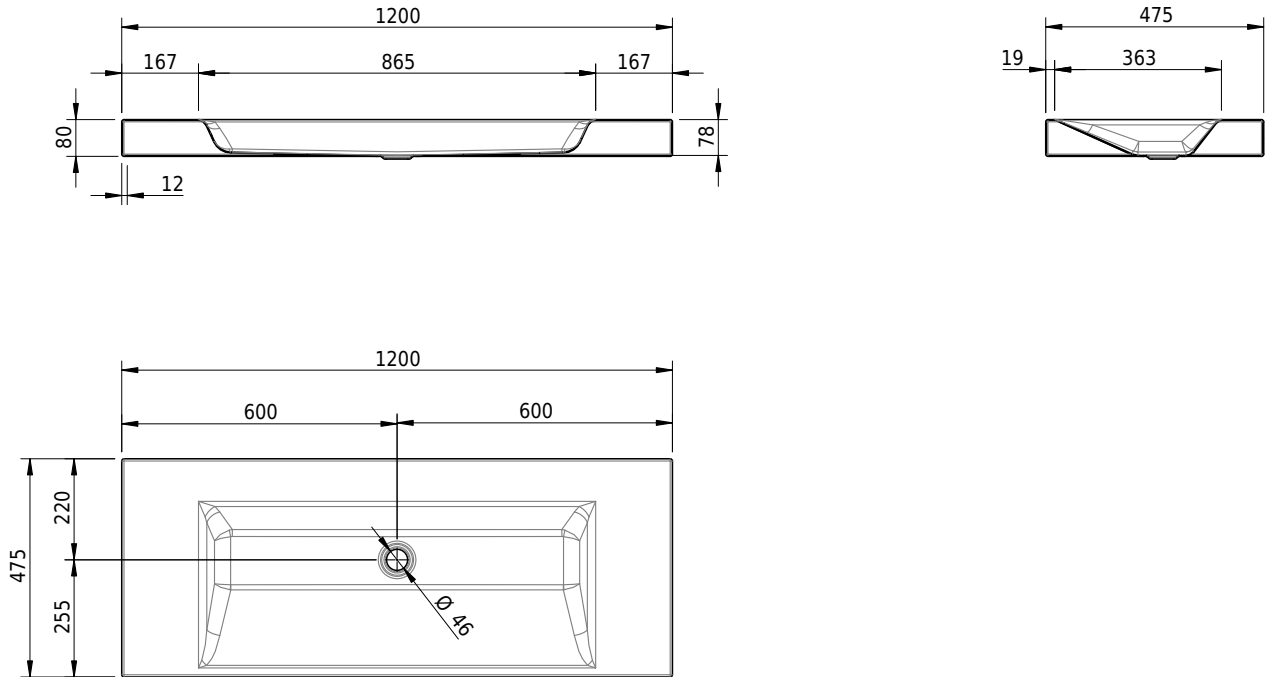

Massskizze

Schmidlin STUDIO Aufsatzbecken

120 x 47.5 x 8 cm

ohne Überlauf, inkl. Befestigungszubehör

Artikel-Nr.: 1468-0001

SGVSB-Nr.: 233337.242

Gewicht: 15 kg

Optionen

- Farbklasse IV +: I,III,VI,V [FA0_ _ _]
- GLASUR PLUS [OV01]
- Löcher für 3-Loch Armatur [WT_ALS01]
- Lochbohrung für Schmidlin Seifenspender [SSP02]
- Runde Lochbohrung nach Mass [WT_ALS02]
- Spezialanfertigung