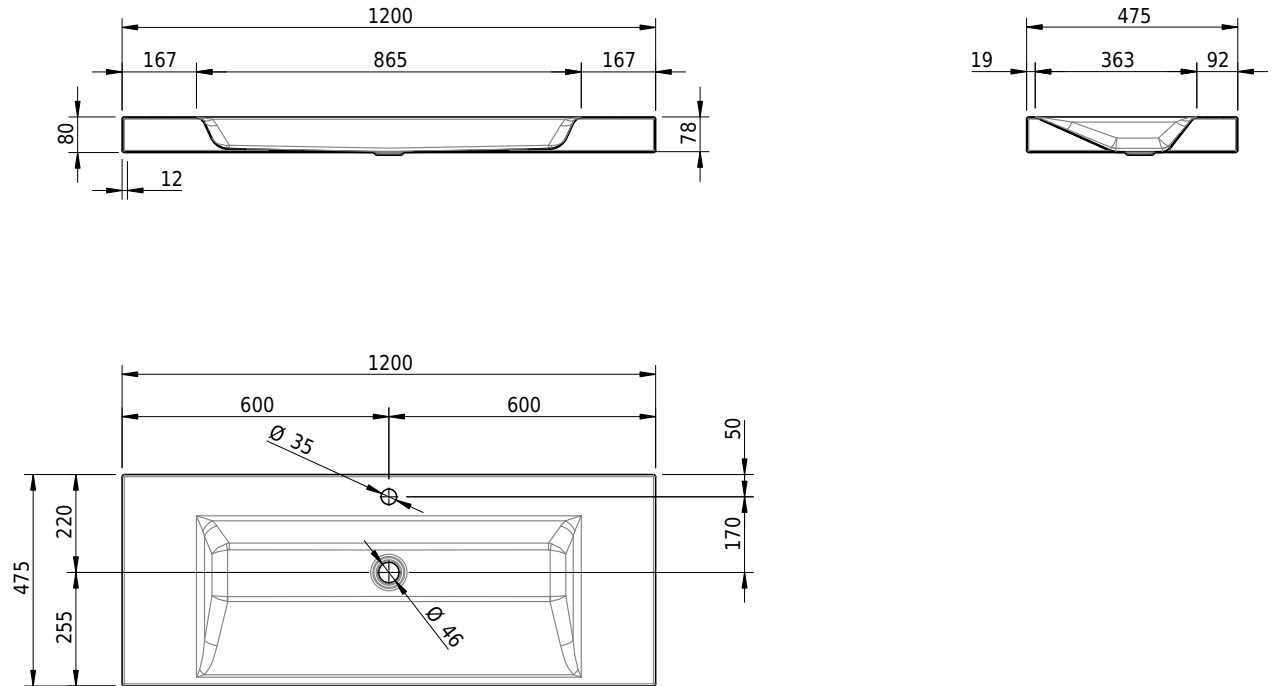

## Massskizze

**Schmidlin STUDIO Aufsatzbecken**

120 x 47.5 x 8 cm

ohne Überlauf, inkl. Befestigungszubehör

Artikel-Nr.: 1468-0002

SGVSB-Nr.: 233337.241

Gewicht: 15 kg

**Optionen**

- Farbklasse IV +: I,III,VI,V [FA0\_ \_ \_]
- GLASUR PLUS [OV01]
- Löcher für 3-Loch Armatur [WT\_ALS01]
- Lochbohrung für Schmidlin Seifenspender [SSP02]
- Runde Lochbohrung nach Mass [WT\_ALS02]
- Spezialanfertigung