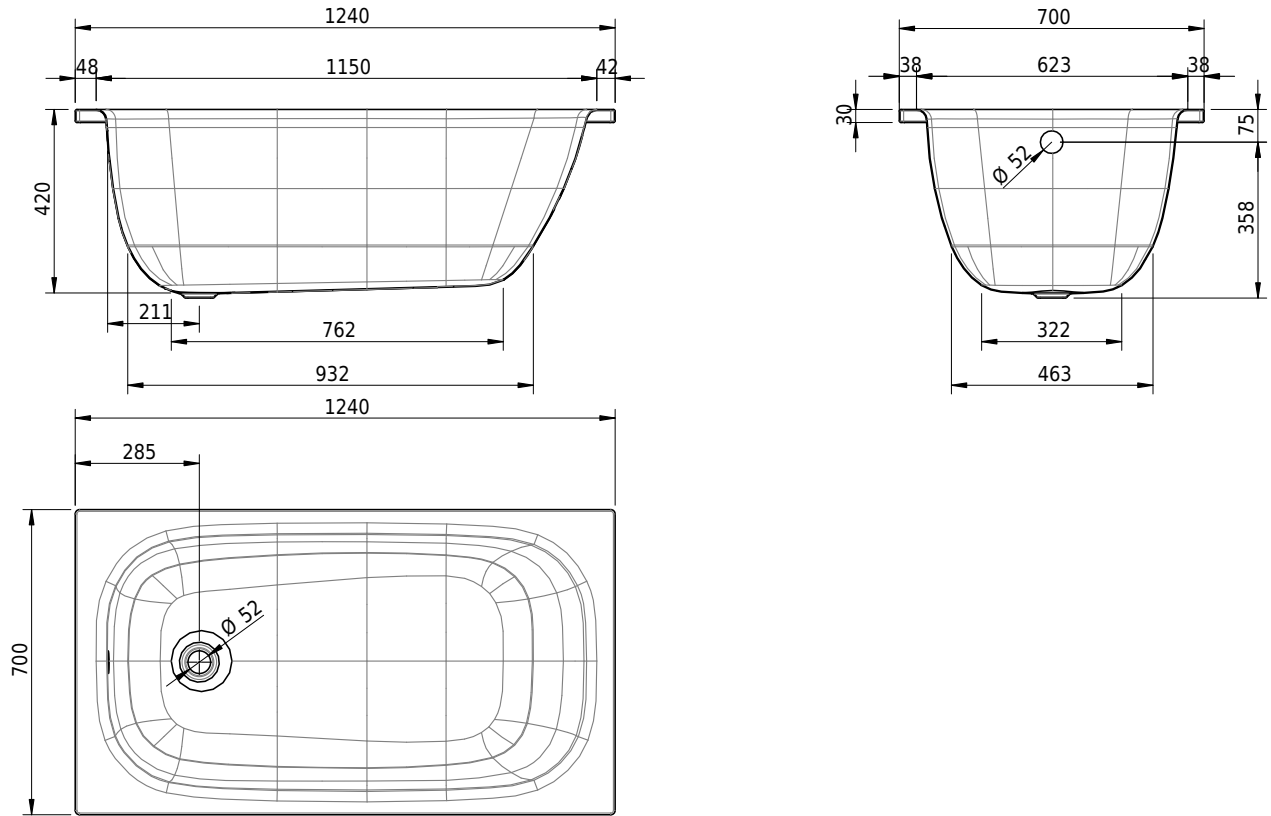

Massskizze

Schmidlin MINI

124 x 70 x 42 cm

Randhöhe 30 mm

Artikel-Nr.: 1469-0001   SGVSB-Nr.: 111186   Gewicht: 34 kg   Nutzinhalt*: 73 l

Optionen

- Farbklasse: I,III,VI [FA0_ _ _]
- Mit Zargen [Z_ _ _]
- ANTIGLISS PRO
- GLASUR PLUS [OV01]
- Speziallänge -2/+5 cm (beidseitig von -1 bis +2,5cm)
- Griff SAFE (Paar) [GFT_01]
- Lochbohrung für Schmidlin TOUCH CONTROL [AT0001]
- Scharfkantige Ecke (Radius 5 mm) [EA_ _ 04]
- Geschnittene Ecke [EA_ _ 03]
- Abgerundete Ecke [EA_ _ 02]
- Einlaufgarnitur Schmidlin SPLASH [SP_ _]
- Schmidlin SOUNDBOX
- Spezialanfertigung

Zubehör

- Schmidlin Badewannen-Montagesystem (SIA 181)
- Schmidlin Badewannen-Montagesystem (SIA 181), mit Dichtband
- Schmidlin INFINITY Badewannenträger (SIA 181)
- Schmidlin Schürzensets (SIA 181)
- Schmidlin Vormauerungsband (SIA 181), Rolle zu 3 m
- Schmidlin Zargen-Montagewinkel (SIA 181), Satz (4 Stück)

Ab- und Überlaufgarnituren

- Schmidlin HIGH FIVE 52
- Schmidlin HIGH FIVE 52 TRIO
- Schmidlin SPRING 50
- Viega Multiplex
- Viega Multiplex Trio