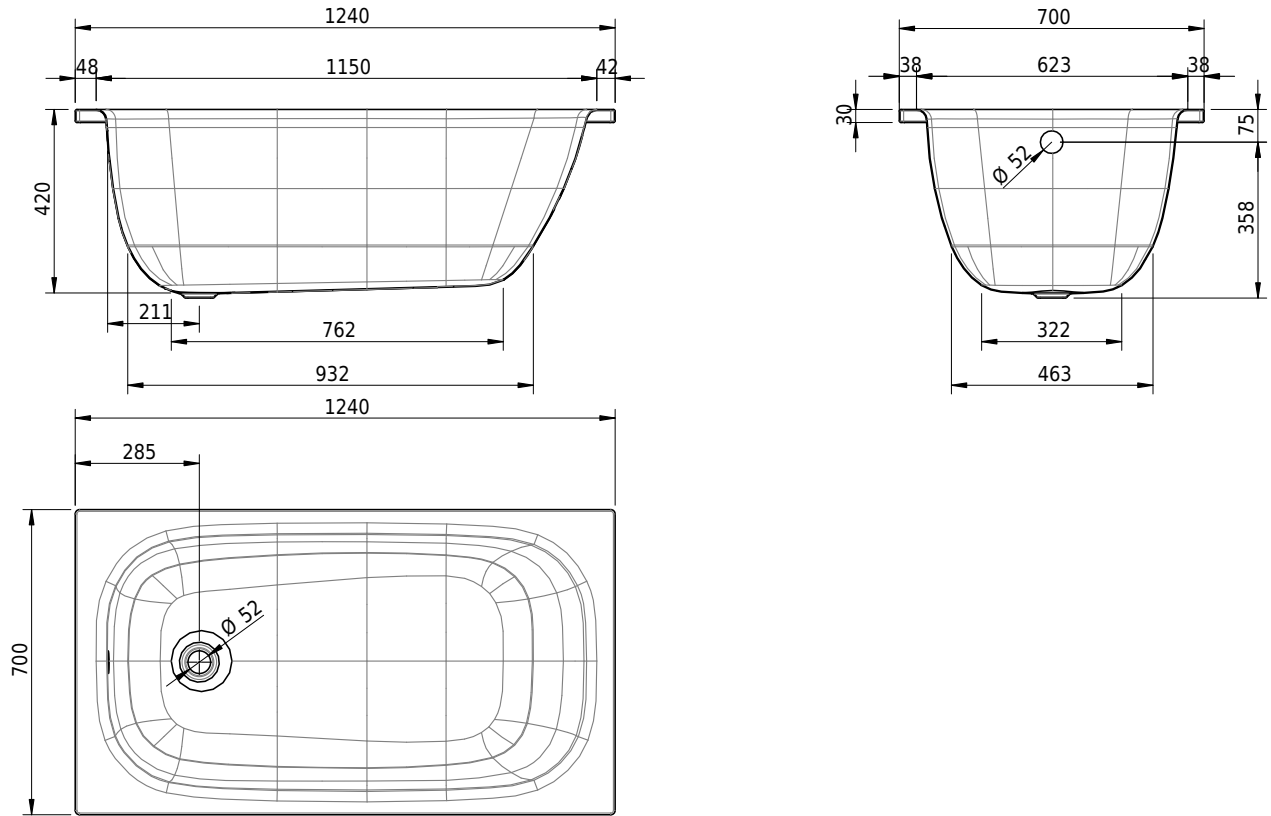

Massskizze

Schmidlin MINI

124 x 70 x 42 cm

Randhöhe 30 mm

Artikel-Nr.: 1469-0001 SGVSB-Nr.: 111186 Gewicht: 34 kg Nutzinhalt*: 73 l

Optionen

- Farbklasse: I,III,VI [FA0_ _ _]
- Mit Zargen [Z_ _ _]
- ANTIGLISS PRO
- GLASUR PLUS [OV01]
- Speziallänge -2/+5 cm (beidseitig von -1 bis +2,5cm)
- Griff SAFE (Paar) [GFT_01]
- Lochbohrung für Schmidlin TOUCH CONTROL [AT0001]
- Scharfkantige Ecke (Radius 5 mm) [EA_ _ 04]
- Geschnittene Ecke [EA_ _ 03]
- Abgerundete Ecke [EA_ _ 02]
- Einlaufgarnitur Schmidlin SPLASH [SP_ _]
- Schmidlin SOUNDBOX
- Spezialanfertigung

Zubehör

- Schmidlin Badewannen-Montagesystem (SIA 181)
- Schmidlin Badewannen-Montagesystem (SIA 181), mit Dichtband
- Schmidlin INFINITY Badewannenträger (SIA 181)
- Schmidlin Schürzensets (SIA 181)
- Schmidlin Vormauerungsband (SIA 181), Rolle zu 3 m
- Schmidlin Zargen-Montagewinkel (SIA 181), Satz (4 Stück)