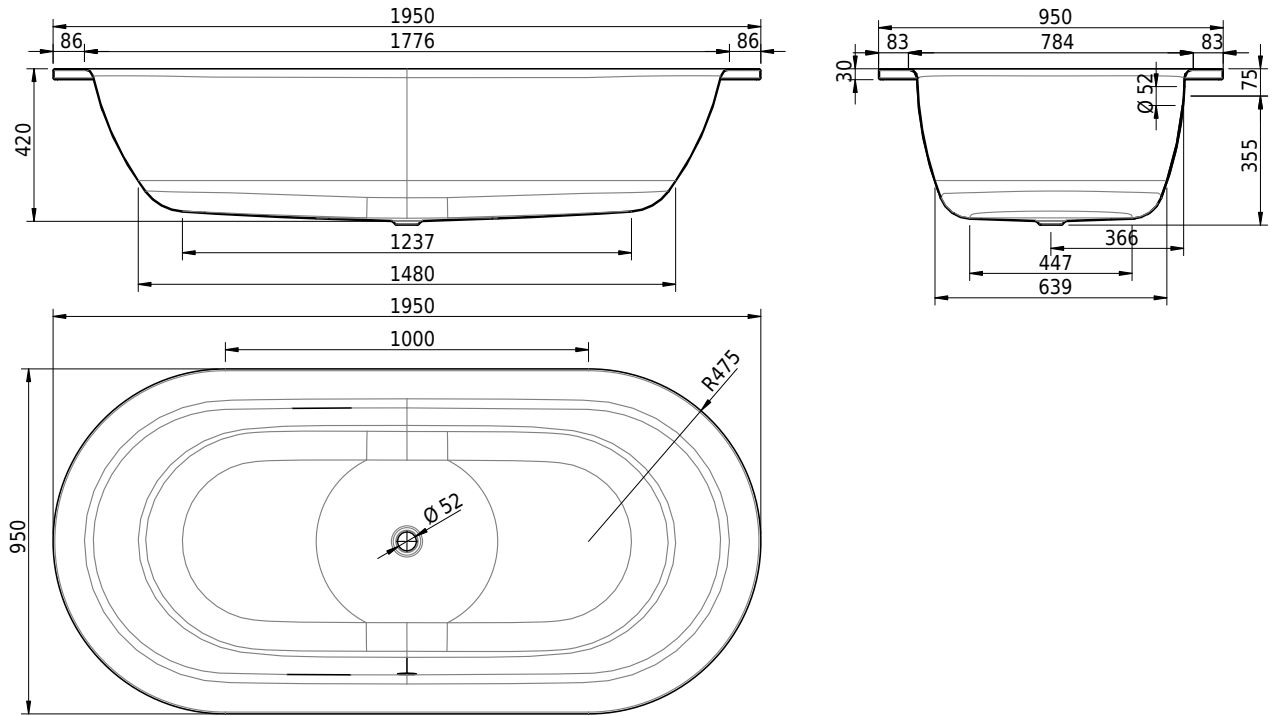

Massskizze

Schmidlin STARLET

195 x 95 x 42 cm

Randhöhe 30 mm

Artikel-Nr.: 1471-0001 SGVSB-Nr.: 111083 ST-Nr.: 1144113.100 Gewicht: 59 kg Nutzinhalt*: 205 l

Optionen

- Farbklasse: I,III,VI [FA0_ _]
- ANTIGLISS PRO
- GLASUR PLUS [OV01]
- Griff SAFE (1 Stück) [GFT_02]
- Lochbohrungen für Armaturen nach Mass [ATM:mm]
- Runde Lochbohrung nach Mass [WT_ALS02]
- Lochbohrung für Schmidlin TOUCH CONTROL [AT0001]
- Einlaufgarnitur Schmidlin SPLASH [SP_ _]
- Schmidlin SOUNDBOX

Whirlsysteme

- Schmidlin JET [WS01]
- Schmidlin SPA [WS02]
- Schmidlin JET+SPA [WS03]
- Schmidlin SILENT [WS04]
- Schmidlin AQUA SILENT [WS06]
- Schmidlin HYDRO SILK

Zubehör

- Schmidlin Badewannen-Montagesystem (SIA 181)
- Schmidlin Vormauerungsband (SIA 181), Rolle zu 3 m