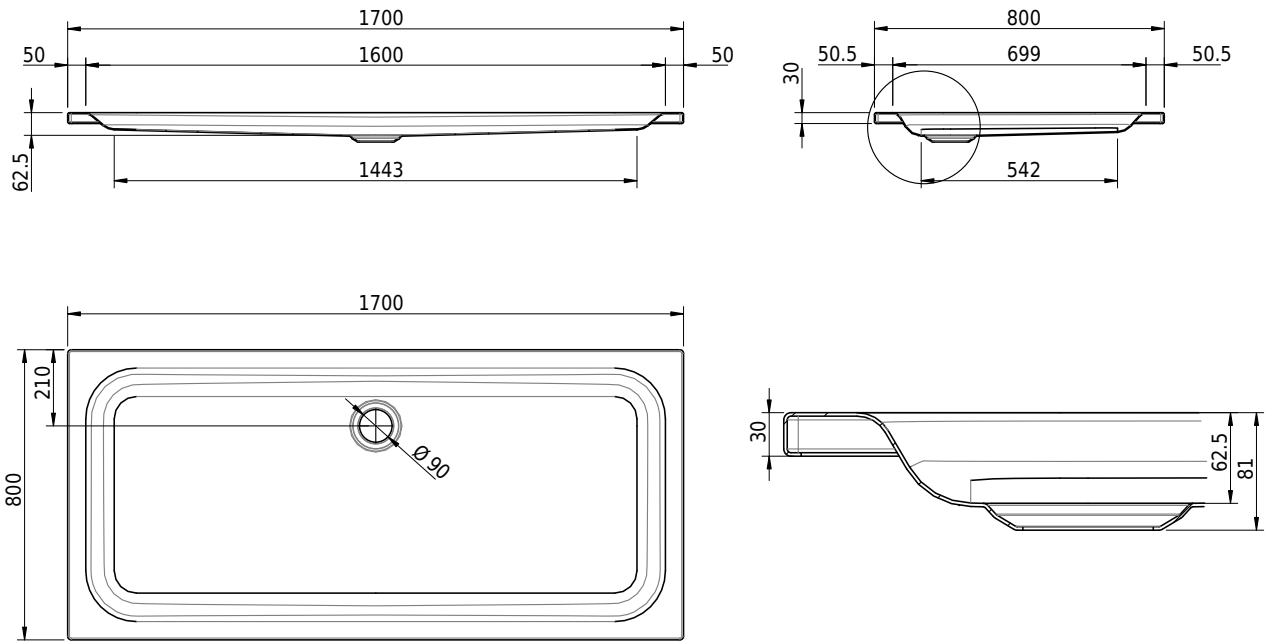

Massskizze

Schmidlin Duschwanne flach (6,5 cm)

170 x 80 x 6.5 cm

Ablaufloch \varnothing 90 mm

Artikel-Nr.: 1472-0001

SGVSB-Nr.: 141639

Gewicht: 35 kg

Optionen

- Farbklasse IV +: I,III,VI,V [FA0_ _ _]
- Mit Zargen [Z_ _ _ _]
- ANTIGLISS PRO
- GLASUR PLUS [OV01]
- Speziallänge -2/+5 cm (beidseitig von -1 bis +2,5cm)
- Scharfkantige Ecke (Radius 5 mm) [EA_ _ 04]
- Geschnittene Ecke [EA_ _ 03]
- Abgerundete Ecke [EA_ _ 02]
- Schürze(n) 75 mm
- Schürze(n) 100 mm
- Schürze(n) Spezialhöhe

Zubehör

- Duschwannen-Fusset 4/6/8 (SIA 181), mit/ohne Dichtband
- Duschwannen-Montagerahmen BASIC (SIA 181)
- Montagesystem Schmidlin OMNIA (SIA 181)
- Schmidlin Zargen-Montagewinkel (SIA 181), Satz (4 Stück)
- Zargengummiprofil