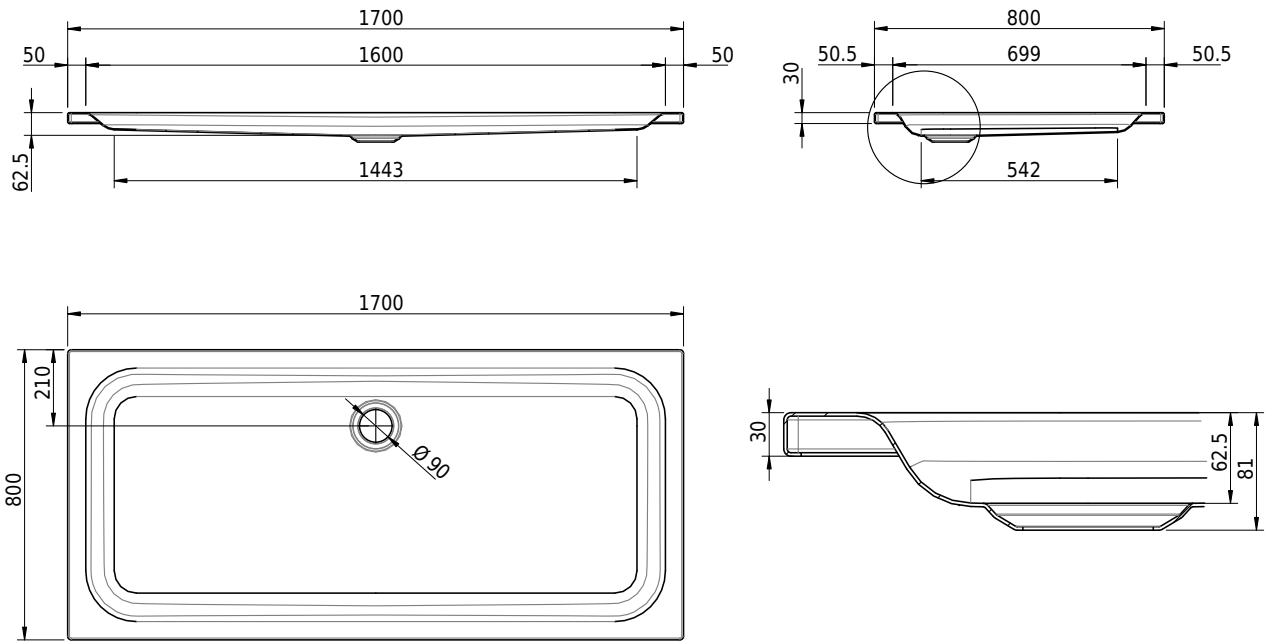

## Massskizze

**Schmidlin Duschwanne flach (6,5 cm)**

170 x 80 x 6.5 cm

Ablaufloch  $\varnothing$  90 mm

Artikel-Nr.: 1472-0001

SGVSB-Nr.: 141639

Gewicht: 35 kg

**Optionen**

- Farbklasse IV +: I,III,VI,V [FA0\_ \_ \_]
- Mit Zargen [Z\_ \_ \_ \_]
- ANTIGLISS PRO
- GLASUR PLUS [OV01]
- Speziallänge -2/+5 cm (beidseitig von -1 bis +2,5cm)
- Scharfkantige Ecke (Radius 5 mm) [EA\_ \_ 04]
- Geschnittene Ecke [EA\_ \_ 03]
- Abgerundete Ecke [EA\_ \_ 02]
- Schürze(n) 75 mm
- Schürze(n) 100 mm
- Schürze(n) Spezialhöhe

**Zubehör**

- Duschwannen-Fusset 4/6/8 (SIA 181), mit/ohne Dichtband
- Duschwannen-Montagerahmen BASIC (SIA 181)
- Montagesystem Schmidlin OMNIA (SIA 181)
- Schmidlin Zargen-Montagewinkel (SIA 181), Satz (4 Stück)
- Zargengummiprofil